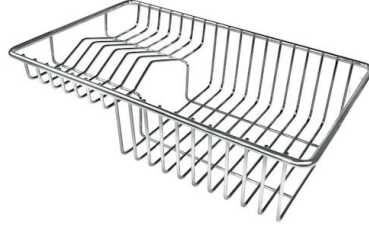

特点

Space 下水器	SPACE不锈钢下水器的不锈钢盖子关闭了排水管，可隐藏任何残余物，将它们收集在下面的篮子里，令水槽显得格外优雅。SPACE还具有较小的占地面积，并且可以最佳地利用水槽下隔室。
三重滑轨	Foster Milano水槽使用巧妙的设计可以同时使用多个不同的附件。最上面一层，可以放置可滑动的创新的黑搁架，可以创造一个大的工作平面来冲洗食物和餐具。第二层用来放置和滑动通用配件，可以完成洗、冲、切、剁等多种功能。第三层靠近水槽底部，你可以放置冲洗过的食物餐具而不接触槽底，既可以沥水又不怕被槽底弄脏。
双龙头孔	龙头安装区配备了两个龙头安装孔。在第二个孔中，可以安装自动排水管的遥控器，或者，一个实用的肥皂分配器。
深：56 cm	Foster Milano系列水槽深度56cm，尺寸的增大意味着功能的强大，这也是它的独特之处。
溢水口	溢水口是Foster水槽上的一项安全措施，可以防止疏忽时水的溢出。方形溢水解决方案，具有简约的方形，更加美观大方。
自动下水器	提供带有圆形遥控旋钮的垃圾配件；实用的配件，无需弄湿即可将水从碗中沥干。
节省空间系统	下水器和虹吸管的设计目的是在水槽下方留出尽可能多的空间，如今对于这些单独的废物收集系统越来越有用。

钻石型底部

排水是水槽的一项重要功能，在Foster产品中始终要小心处理。
在具有平底弯曲焊接水槽中，优雅的斜角确保适当的排水，有助于水流。

高厚度

1mm厚的钢。相当大的厚度，保证了最大的坚固性和耐用性。

Milano Optional accessories / Accessori opzionali

The "rails" system makes it possible to use a combination of numerous accessories. Grids, chopping boards, utensils' ranging system, bowls and containers of different dimensions can be alternated in the workspace with a simple gesture, and can easily be stacked, in order to be on hand at all times.

8644 101

Milano Level 3

Compatible accessories/Accessori compatibili:

8100 600

Lavello MILANO

cod. 1011/050

EQUIPMENT

Milano 自动下水器 Space

OPTIONAL ACCESSORIES

HPDE Twin 砧板

不锈钢背板

木砧板

黑格架

玻璃砧板

提示：
附件**8159101, 8100303, 8151000**只能搭配**8644101**使用

RECOMMENDED PAIRINGS