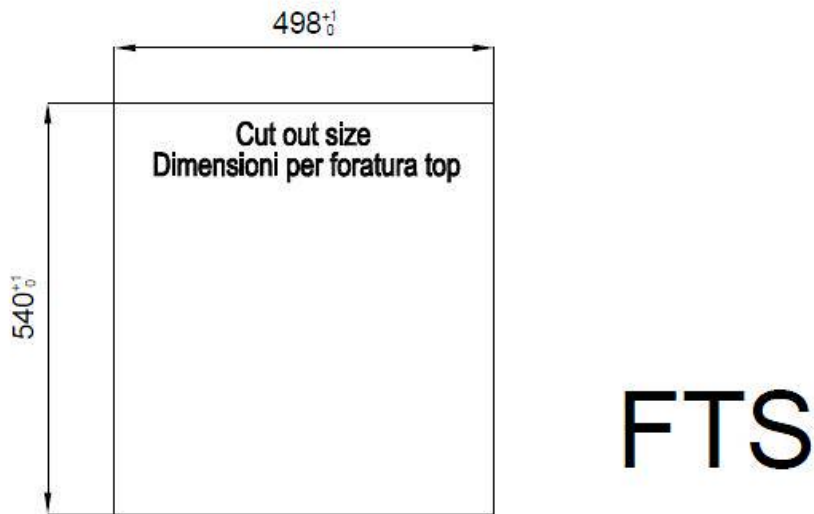

Lavello MILANO

cod. 1011/050