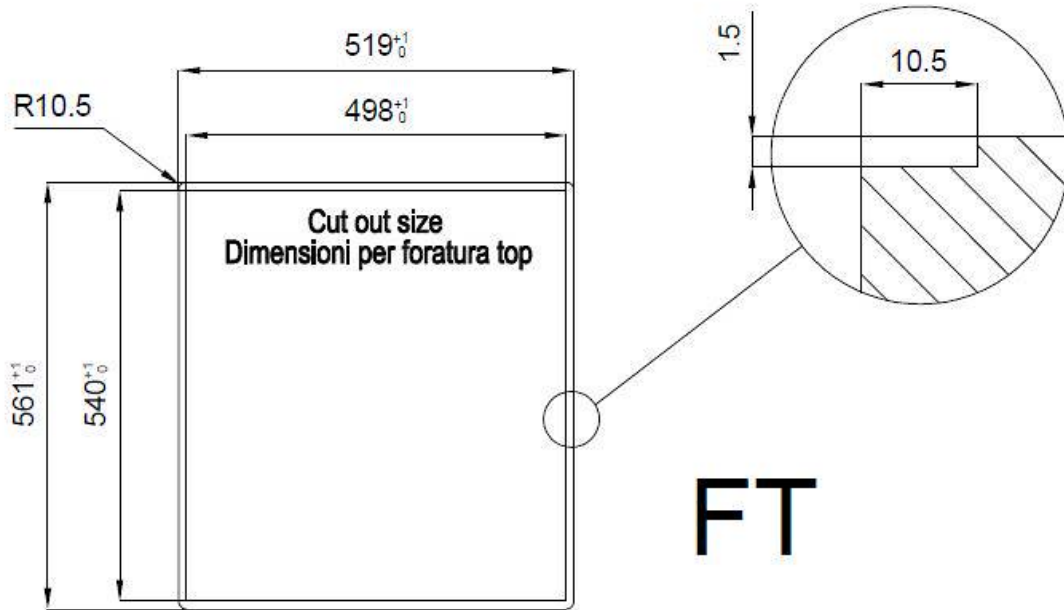

Lavello MILANO

cod. 1011/050