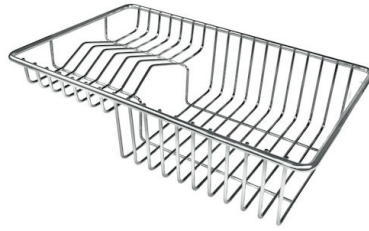

Compatible accessories/Accessori compatibili:

8100 600

EQUIPMENT

Milano 自动下水器 **Space**
8407 115

OPTIONAL ACCESSORIES

HPDE Twin 砧板
8644 101

不锈钢背板
8100 303
* 仅与附件结合使用 8644 101

木砧板
8642 000