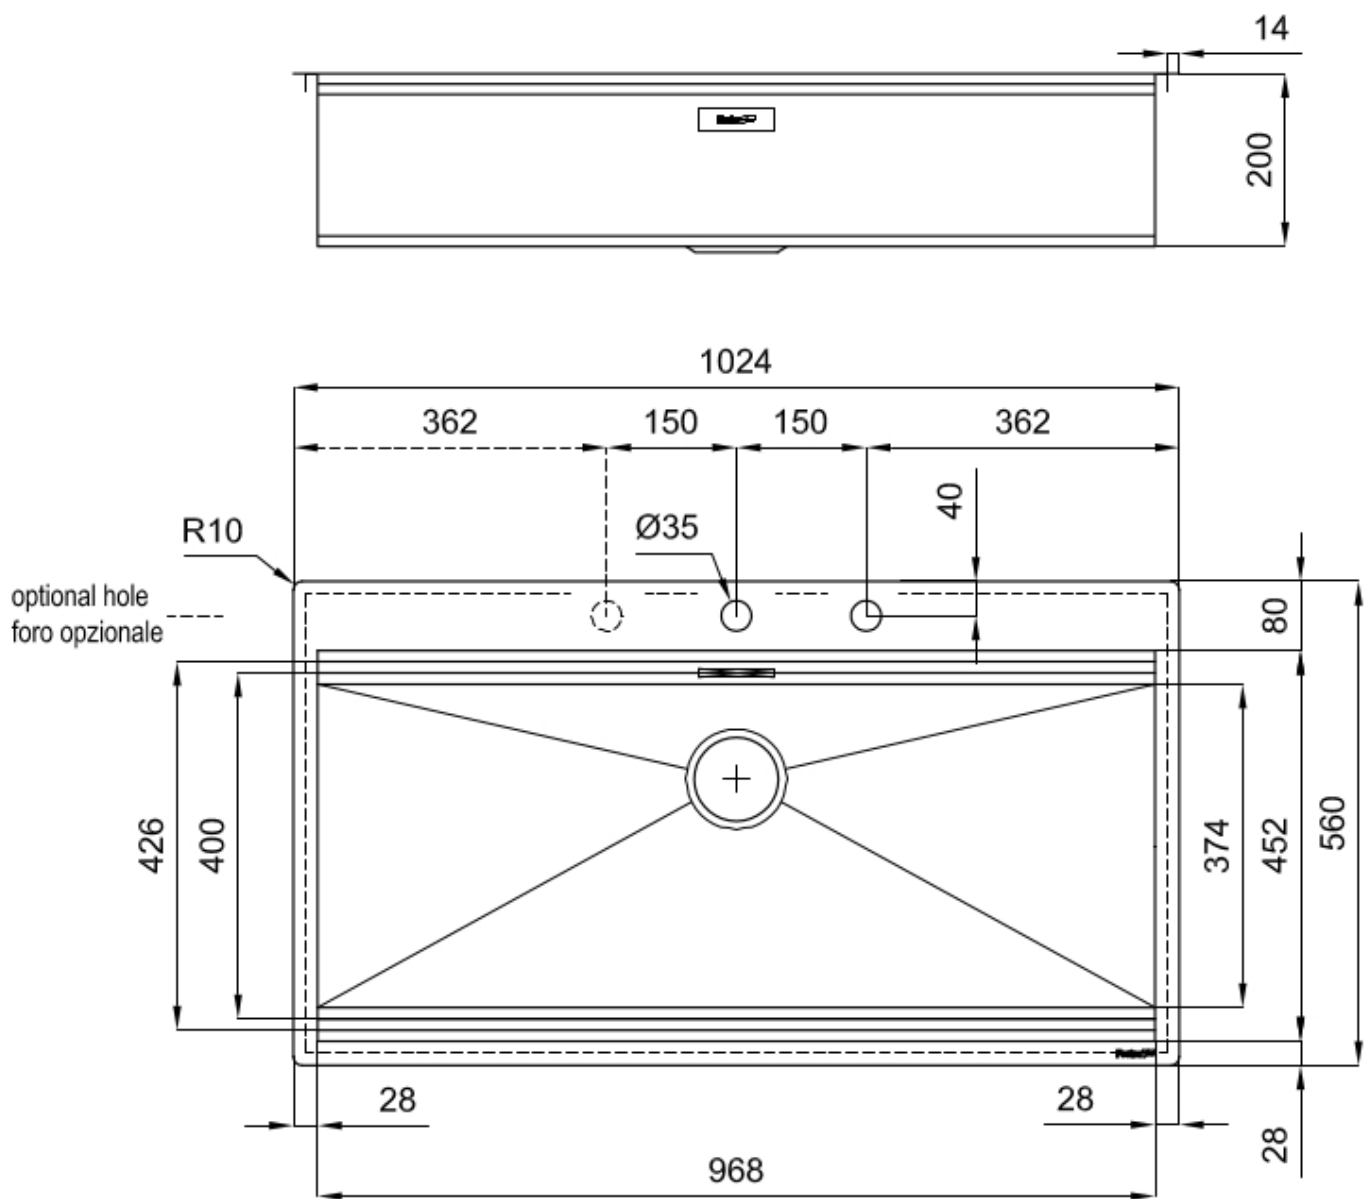

钻石型底部

排水是水槽的一项重要功能，在Foster产品中始终要小心处理。
在具有平底弯曲焊接水槽中，优雅的斜角确保适当的排水，有助于水流。

高厚度

1mm厚的钢。相当大的厚度，保证了最大的坚固性和耐用性。