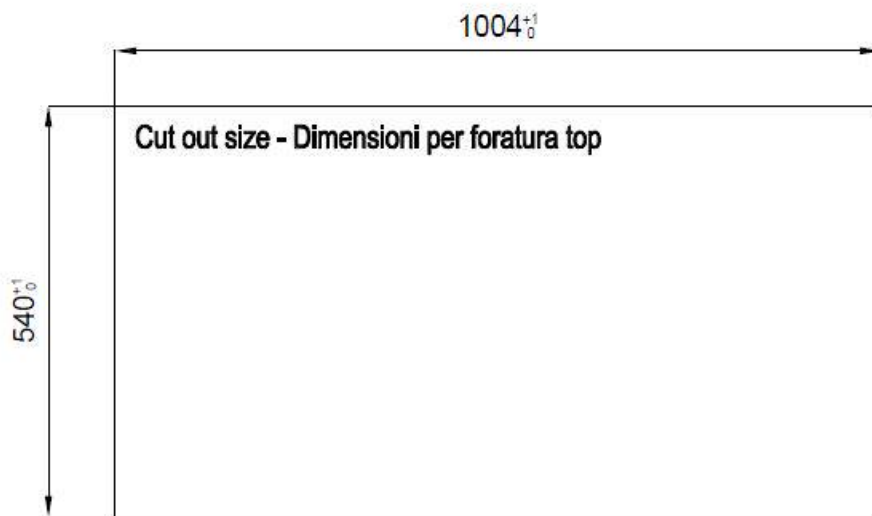

Lavello MILANO cod. 1017/050

FT

FTS