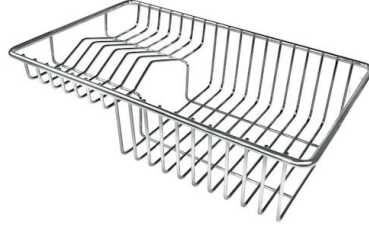

OPTIONAL ACCESSORIES

HPDE Twin 砧板

不锈钢背板

木砧板

玻璃砧板

提示：
附件**8159101**, **8100303**, **8151000**只能搭配**8644101**使用