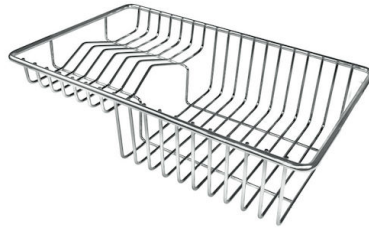

单槽/双槽 单槽

下水组件 自动下水SPACE MILANO - 3.5 "

特点

Space 下水器 SPACE不锈钢下水器的不锈钢盖子关闭了排水管，可隐藏任何残余物，将它们收集在下面的篮子里，令水槽显得格外优雅。SPACE还具有较小的占地面积，并且可以最佳地利用水槽下隔室。

三重滑轨 Foster Milano水槽使用巧妙的设计可以同时使用多个不同的附件。最上面一层，可以放置可滑动的创新的黑搁架，可以创造一个大的工作平面来冲洗食物和餐具。第二层用来放置和滑动通用配件，可以完成洗、冲、切、剁等多种功能。第三层靠近水槽底部，你可以放置冲洗过的食物餐具而不接触槽底，既可以沥水又不怕被槽底弄脏。

8100 600

Lavello MILANO cod. 1017/050

FT

FTS

画廊

EQUIPMENT

Milano 自动下水器 Space
8407 115

OPTIONAL ACCESSORIES

HPDE Twin 砧板
8644 101

不锈钢背板
8100 303
* 仅与附件结合使用 8644 101

木砧板
8642 000

黑格架
8100 600

Kit Black
8100 037

带不锈钢沥水篮的伊罗科木砧板
8644 044

玻璃砧板
8631 300

白托盘
8153 100