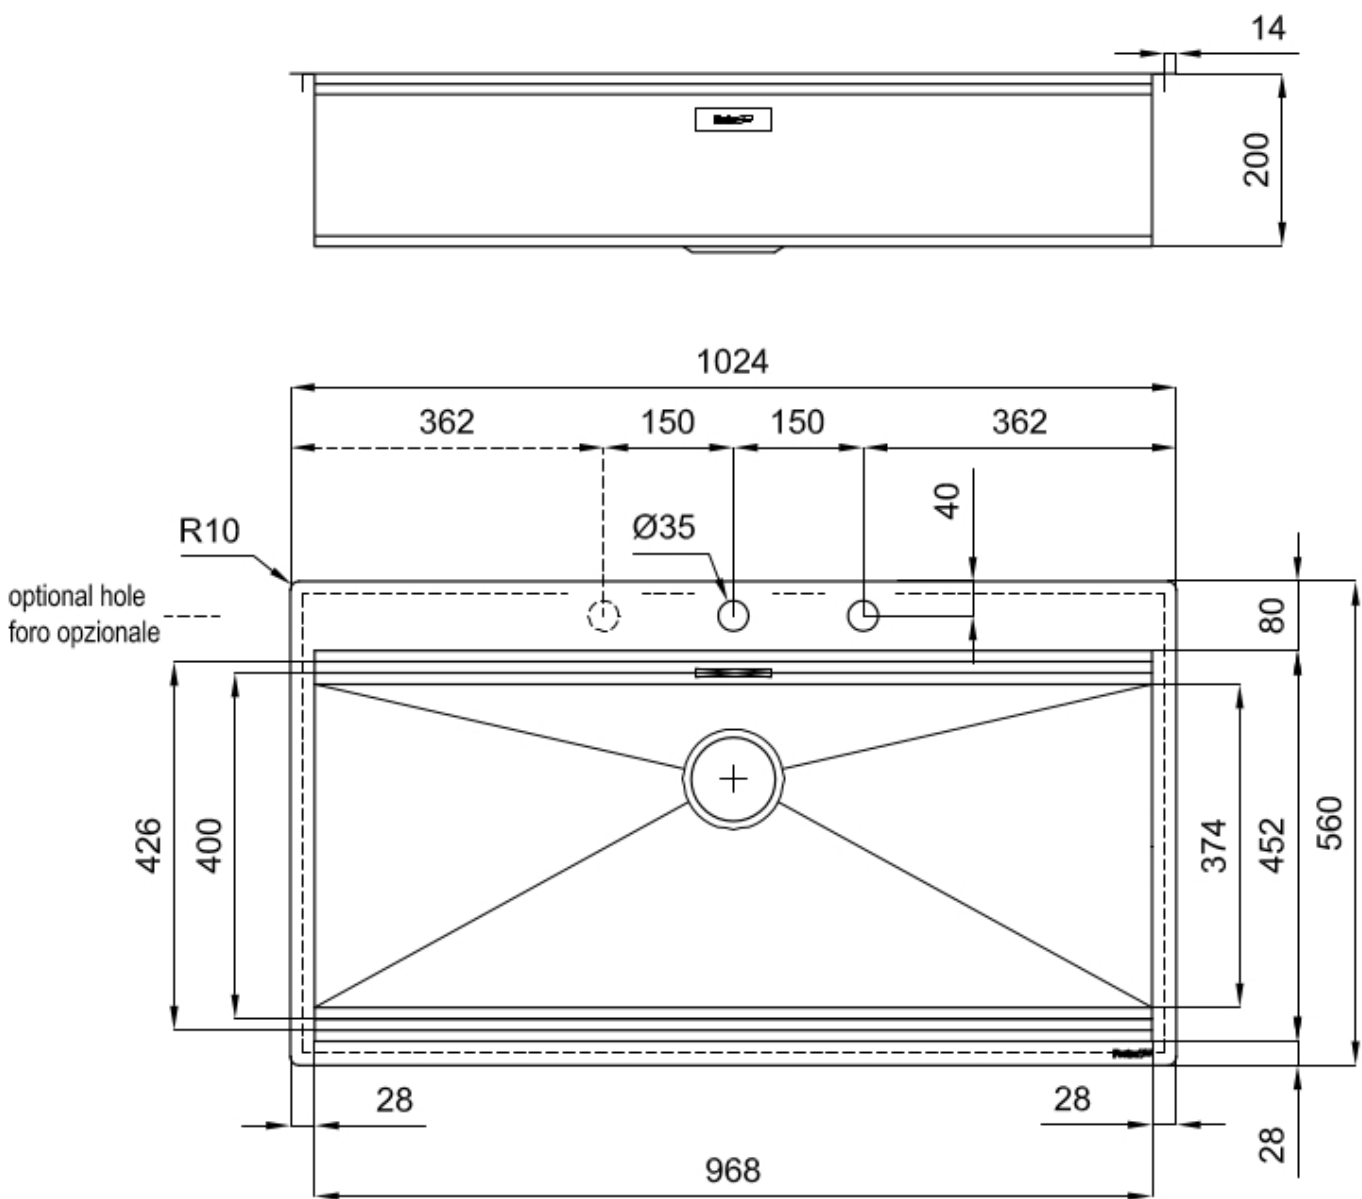

底座 120 cm

尺寸 1024x560 mm

标准配件 固定钩, 垫圈, 下水器, 溢水口和虹吸管, 纸板盒包装

龙头孔 2个定位孔

安装孔 [View technical data sheet](#)

下水器 否

宽 102 cm

盆内尺寸 968x400 mm

双龙头孔 龙头安装区配备了两个龙头安装孔。在第二个孔中，可以安装自动排水管的遥控器，或者，一个实用的肥皂分配器。

深：56 cm Foster Milano系列水槽深度56cm，尺寸的增大意味着功能的强大，这也是它的独特之处。

溢水口 溢水口是Foster水槽上的一项安全措施，可以防止疏忽时水的溢出。方形溢水解决方案，具有简约的方形，更加美观大方。

自动下水器 提供带有圆形遥控旋钮的垃圾配件；实用的配件，无需弄湿即可将水从碗中沥干。

节省空间系统 下水器和虹吸管的设计目的是在水槽下方留出尽可能多的空间，如今对于这些单独的废物收集系统越来越有用。

钻石型底部

排水是水槽的一项重要功能，在Foster产品中始终要小心处理。
在具有平底弯曲焊接水槽中，优雅的斜角确保适当的排水，有助于水流。

高厚度

1mm厚的钢。相当大的厚度，保证了最大的坚固性和耐用性。

技术图纸

Milano Optional accessories / Accessori opzionali