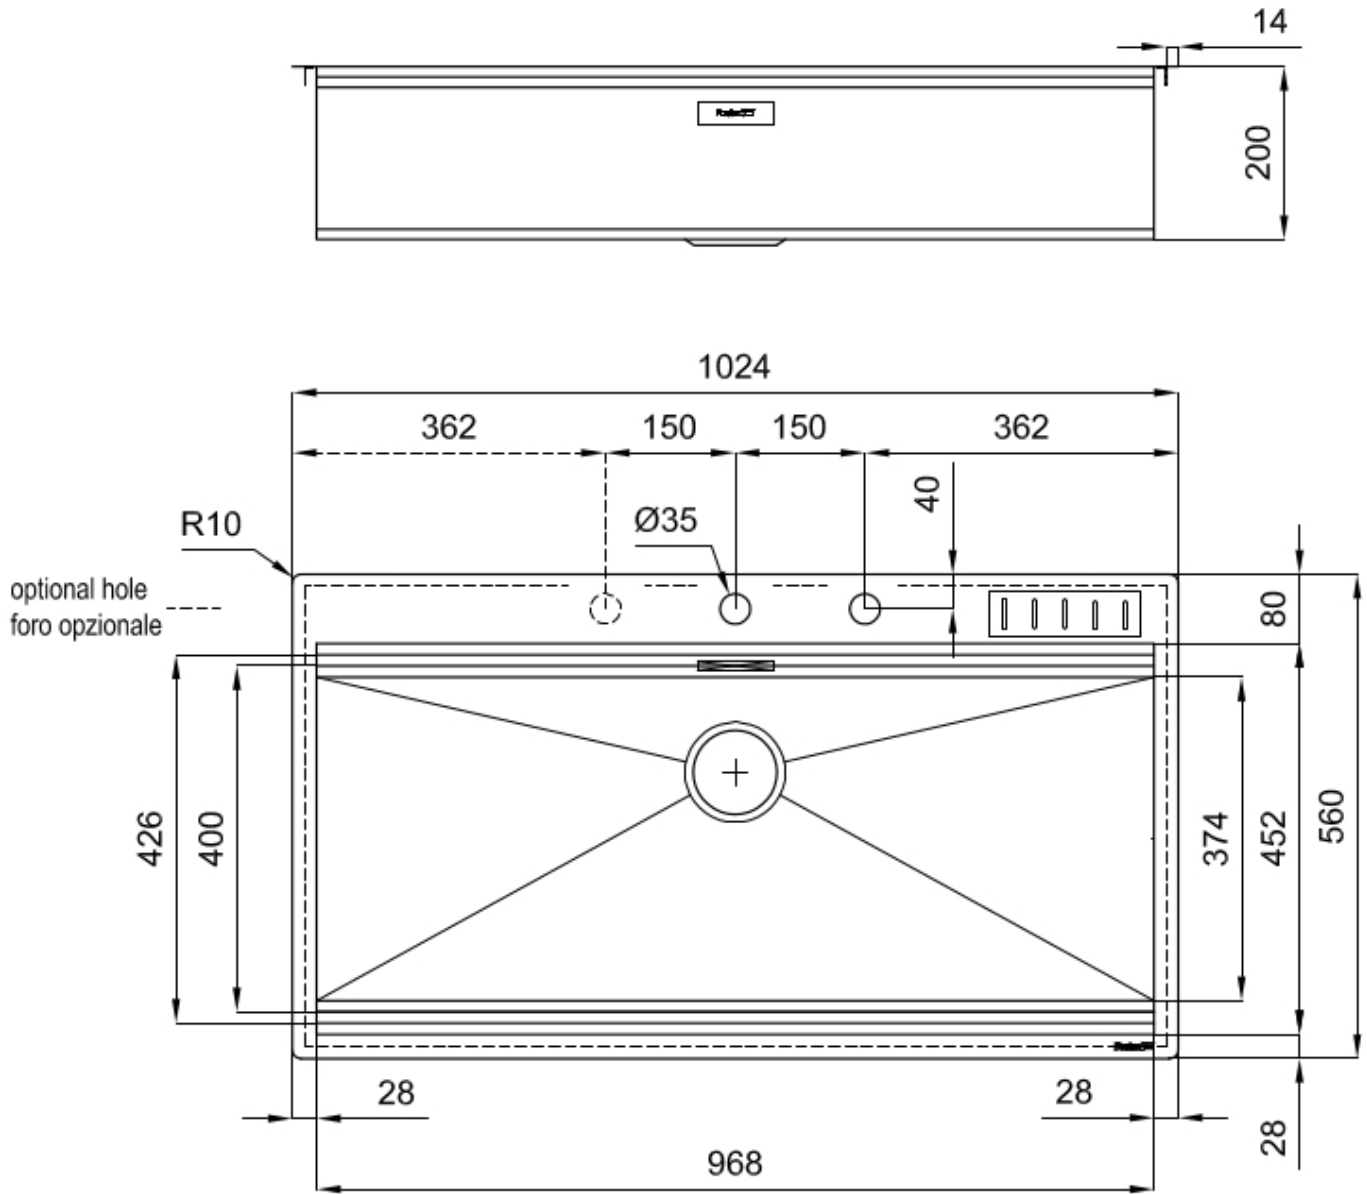

水槽 Foster Milano

水槽

代码: 1017 055

细节

材料 AISI 304 不锈钢

表面处理 拉丝 Foster

质地 磨砂

边型和安装方式 平嵌

底座 120 cm

尺寸 1024x560 mm

标准配件 固定钩, 垫圈, 下水器, 溢水口和虹吸管, 纸板盒包装

龙头孔 2个定位孔

安装孔 [View technical data sheet](#)

下水器	否
宽	102 cm
盆内尺寸	968x400 mm
单槽/双槽	单槽
下水组件	自动下水SPACE MILANO - 3.5 "

特点

Space 下水器	SPACE不锈钢下水器的不锈钢盖子关闭了排水管，可隐藏任何残余物，将它们收集在下面的篮子里，令水槽显得格外优雅。SPACE还具有较小的占地面积，并且可以最佳地利用水槽下隔室。
三重滑轨	Foster Milano水槽使用巧妙的设计可以同时使用多个不同的附件。最上面一层，可以放置可滑动的创新的黑搁架，可以创造一个大的工作平面来冲洗食物和餐具。第二层用来放置和滑动通用配件，可以完成洗、冲、切、剁等多种功能。第三层靠近水槽底部，你可以放置冲洗过的食物餐具而不接触槽底，既可以沥水又不怕被槽底弄脏。
双龙头孔	龙头安装区配备了两个龙头安装孔。在第二个孔中，可以安装自动排水管的遥控器，或者，一个实用的肥皂分配器。
深：56 cm	Foster Milano系列水槽深度56cm，尺寸的增大意味着功能的强大，这也是它的独特之处。
溢水口	溢水口是Foster水槽上的一项安全措施，可以防止疏忽时水的溢出。方形溢水解决方案，具有简约的方形，更加美观大方。
自动下水器	提供带有圆形遥控旋钮的垃圾配件；实用的配件，无需弄湿即可将水从碗中沥干。
节省空间系统	下水器和虹吸管的设计目的是在水槽下方留出尽可能多的空间，如今对于这些单独的废物收集系统越来越有用。

钻石型底部

排水是水槽的一项重要功能，在Foster产品中始终要小心处理。
在具有平底弯曲焊接水槽中，优雅的斜角确保适当的排水，有助于水流。

高厚度

1mm厚的钢。相当大的厚度，保证了最大的坚固性和耐用性。

装备

1x 自动排水空间米兰 8407 115

1x 刀架元素

技术图纸