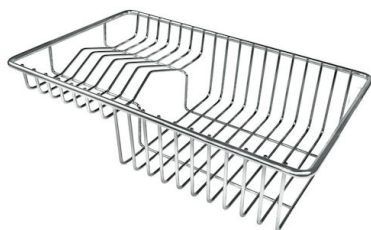

Milano Optional accessories / Accessori opzionali

The "rails" system makes it possible to use a combination of numerous accessories. Grids, chopping boards, utensils' ranging system, bowls and containers of different dimensions can be alternated in the workspace with a simple gesture, and can easily be stacked, in order to be on hand at all times.

Il sistema di "corsie" rende possibile l'utilizzo combinato di innumerevoli accessori. Griglie, taglieri, portautensili, vaschette e contenitori di varie dimensioni si alternano nella zona di lavoro con un semplice gesto e possono essere impilati, sempre a portata di mano.

8100 600

Lavello MILANO cod. 1017/055

FT

FTS

画廊

EQUIPMENT

Milano 自动下水器 Space
8407 115

OPTIONAL ACCESSORIES

HPDE Twin 砧板
8644 101

不锈钢背板
8100 303
* 仅与附件结合使用 8644 101

木砧板
8642 000

黑格架
8100 600

Kit Black
8100 037

带不锈钢沥水篮的伊罗科木砧板
8644 044

玻璃砧板
8631 300

白托盘
8153 100