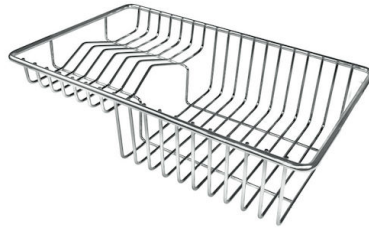

钻石型底部

排水是水槽的一项重要功能，在Foster产品中始终要小心处理。
在具有平底弯曲焊接水槽中，优雅的斜角确保适当的排水，有助于水流。

高厚度

1mm厚的钢。相当大的厚度，保证了最大的坚固性和耐用性。

Milano Optional accessories / Accessori opzionali

The "rails" system makes it possible to use a combination of numerous accessories. Grids, chopping boards, utensils' ranging system, bowls and containers of different dimensions can be alternated in the workspace with a simple gesture, and can easily be stacked, in order to be on hand at all times.

Il sistema di "corsie" rende possibile l'utilizzo combinato di innumerevoli accessori. Griglie, taglieri, portautensili, vaschette e contenitori di varie dimensioni si alternano nella zona di lavoro con un semplice gesto e possono essere impilati, sempre a portata di mano.

Milano Level 3

Compatible accessories/Accessori compatibili:

8100 600

EQUIPMENT

Milano 自动下水器 Space

OPTIONAL ACCESSORIES

HPDE Twin 砧板

不锈钢背板