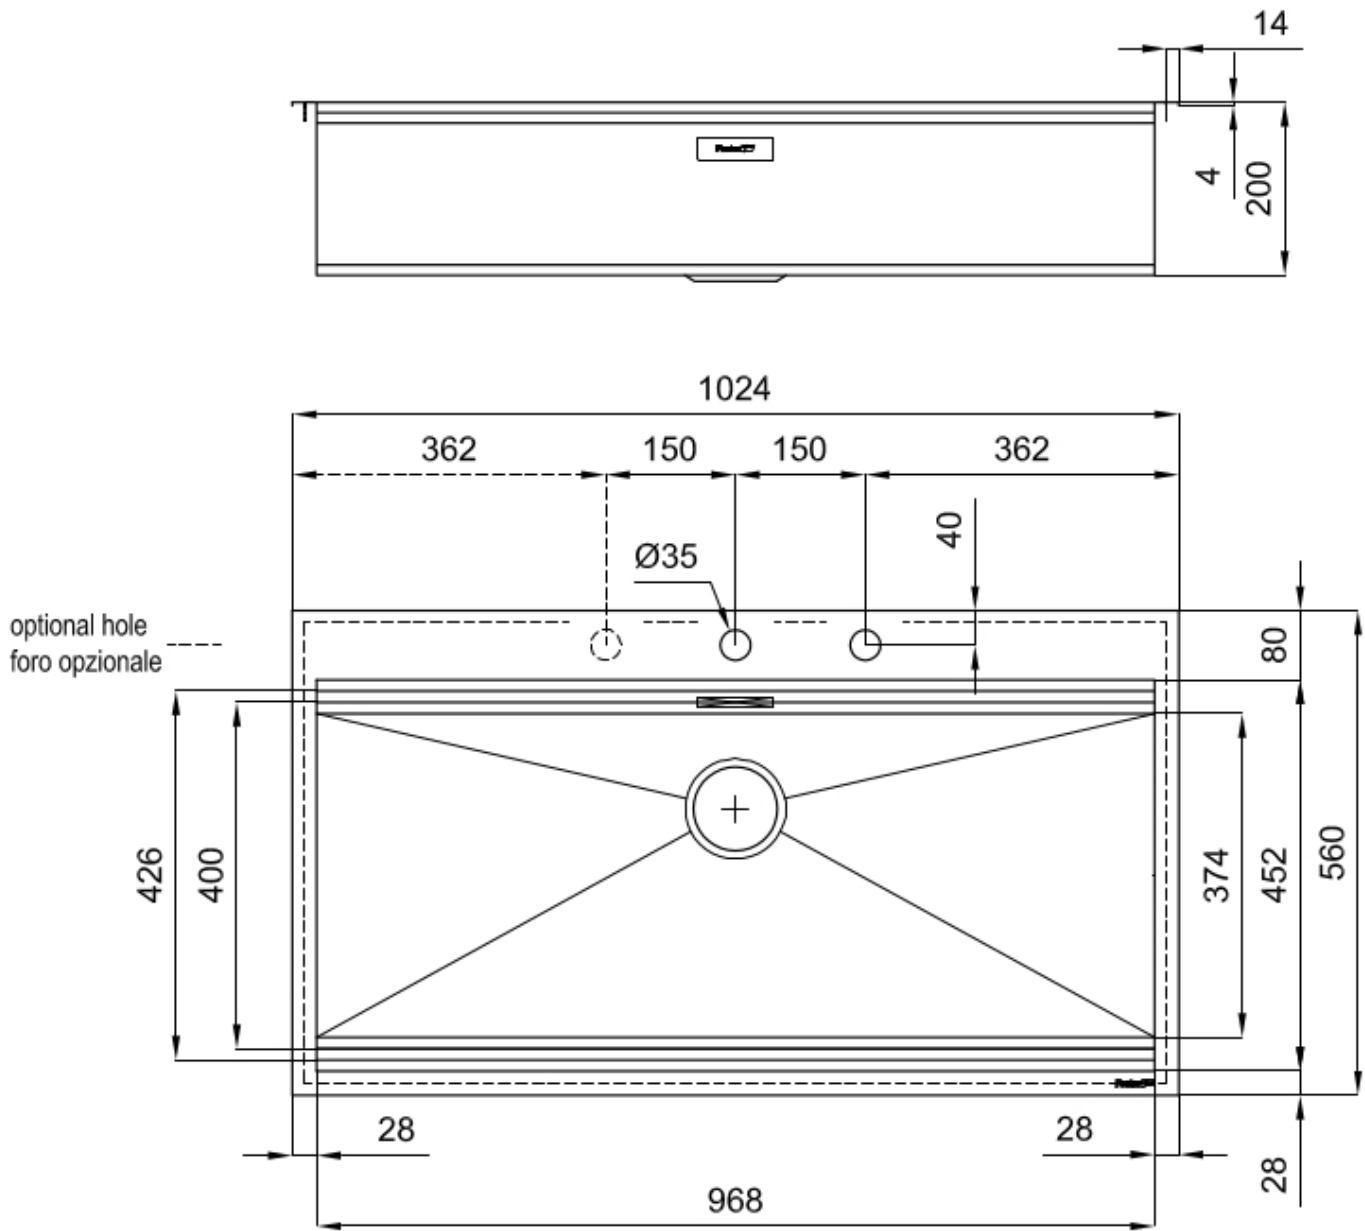

钻石型底部

排水是水槽的一项重要功能，在Foster产品中始终要小心处理。
在具有平底弯曲焊接水槽中，优雅的斜角确保适当的排水，有助于水流。

高厚度

1mm厚的钢。相当大的厚度，保证了最大的坚固性和耐用性。