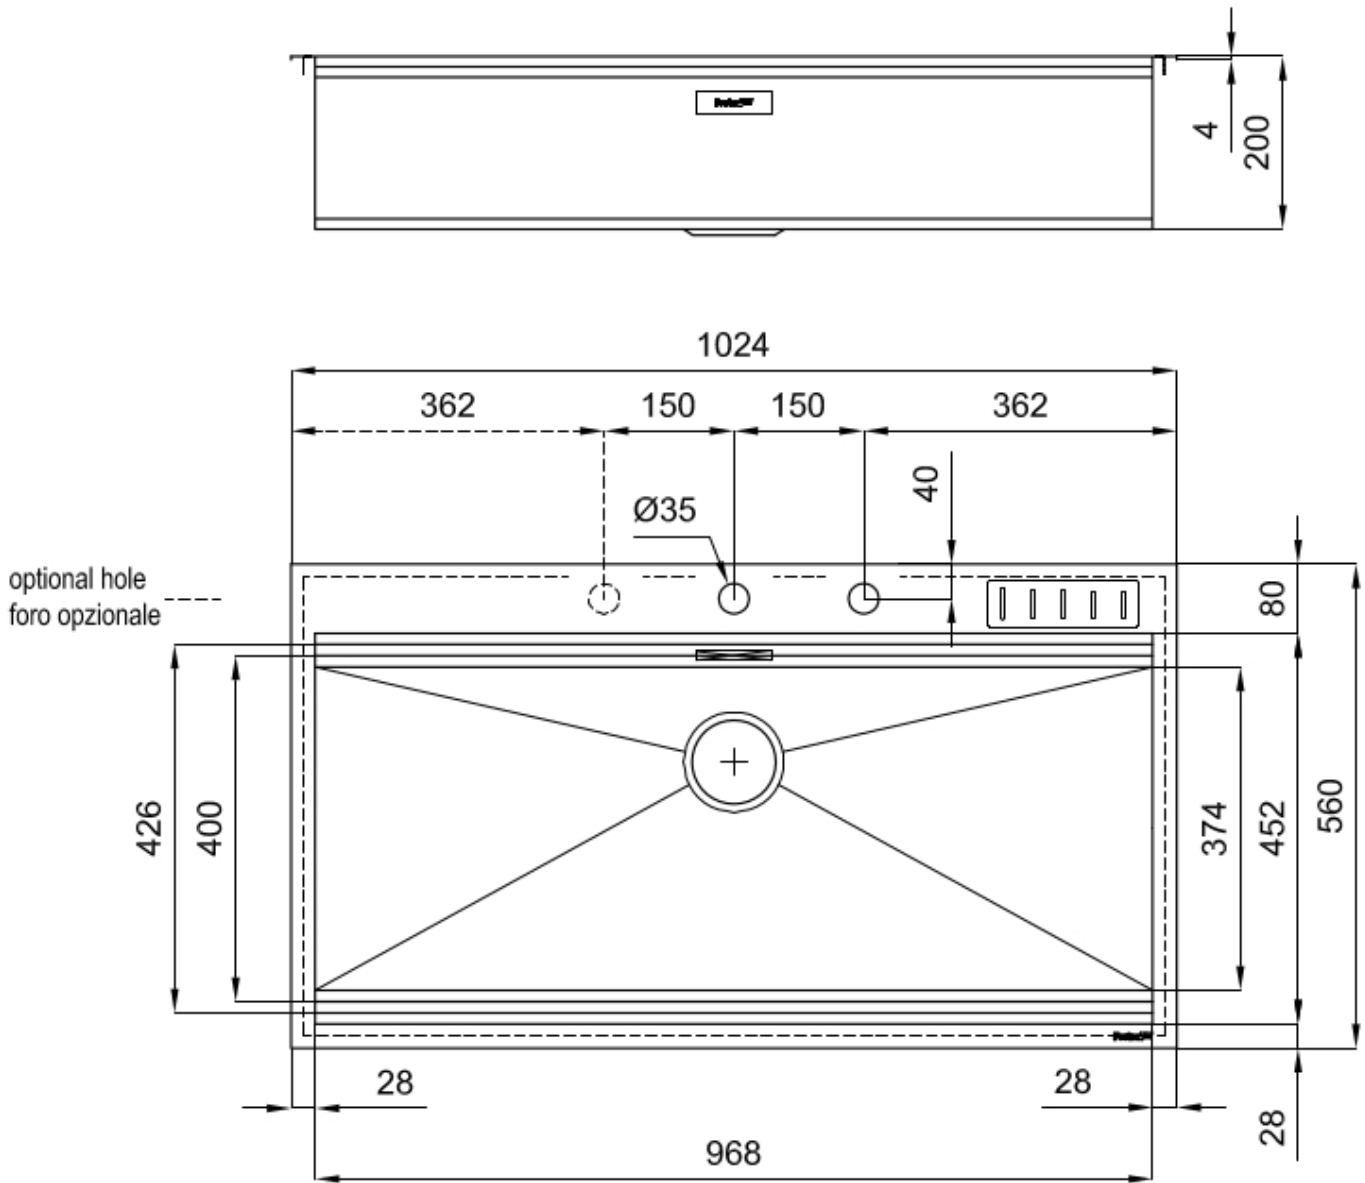

水槽 Foster Milano

水槽

: 1018 055

细节

材料 AISI 304 不锈钢

表面处理 拉丝 Foster

质地 磨砂

边型和安装方式 Q4边 (4 mm)

底座 120 cm

尺寸 1024x560 mm

标准配件 固定钩, 垫圈, 下水器, 溢水口和虹吸管, 纸板盒包装

龙头孔 2个定位孔

安装孔 1004x540 mm

下水器	否
高度	102 cm
盆内尺寸	968x400 mm
单槽/双槽	单槽
下水组件	自动下水SPACE MILANO - 3.5 "

特点

Space 下水器	SPACE不锈钢下水器的不锈钢盖子关闭了排水管，可隐藏任何残余物，将它们收集在下面的篮子里，令水槽显得格外优雅。SPACE还具有较小的占地面积，并且可以最佳地利用水槽下隔室。
三重滑轨	Foster Milano水槽使用巧妙的设计可以同时使用多个不同的附件。最上面一层，可以放置可滑动的创新的黑搁架，可以创造一个大的工作平面来冲洗食物和餐具。第二层用来放置和滑动通用配件，可以完成洗、冲、切、剁等多种功能。第三层靠近水槽底部，你可以放置冲洗过的食物餐具而不接触槽底，既可以沥水又不怕被槽底弄脏。
双龙头孔	龙头安装区配备了两个龙头安装孔。在第二个孔中，可以安装自动排水管的遥控器，或者，一个实用的肥皂分配器。
深：56 cm	Foster Milano系列水槽深度56cm，尺寸的增大意味着功能的强大，这也是它的独特之处。
溢水口	溢水口是Foster水槽上的一项安全措施，可以防止疏忽时水的溢出。方形溢水解决方案，具有简约的方形，更加美观大方。
自动下水器	提供带有圆形遥控旋钮的垃圾配件；实用的配件，无需弄湿即可将水从碗中沥干。
节省空间系统	下水器和虹吸管的设计目的是在水槽下方留出尽可能多的空间，如今对于这些单独的废物收集系统越来越有用。

钻石型底部

排水是水槽的一项重要功能，在Foster产品中始终要小心处理。
在具有平底弯曲焊接水槽中，优雅的斜角确保适当的排水，有助于水流。

高厚度

1mm厚的钢。相当大的厚度，保证了最大的坚固性和耐用性。

装备

1x 自动排水空间米兰 8407 115

1x 刀架元素

Milano Optional accessories / Accessori opzionali