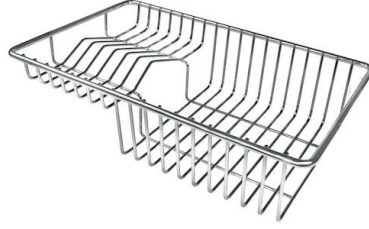

Il sistema di "corsie" rende possibile l'utilizzo combinato di innumerevoli accessori. Griglie, taglieri, portautensili, vaschette e contenitori di varie dimensioni si alternano nella zona di lavoro con un semplice gesto e possono essere impilati, sempre a portata di mano.

8100 600

EQUIPMENT

Milano 自动下水器 Space

OPTIONAL ACCESSORIES

HPDE Twin 砧板

不锈钢背板

木砧板

黑格架