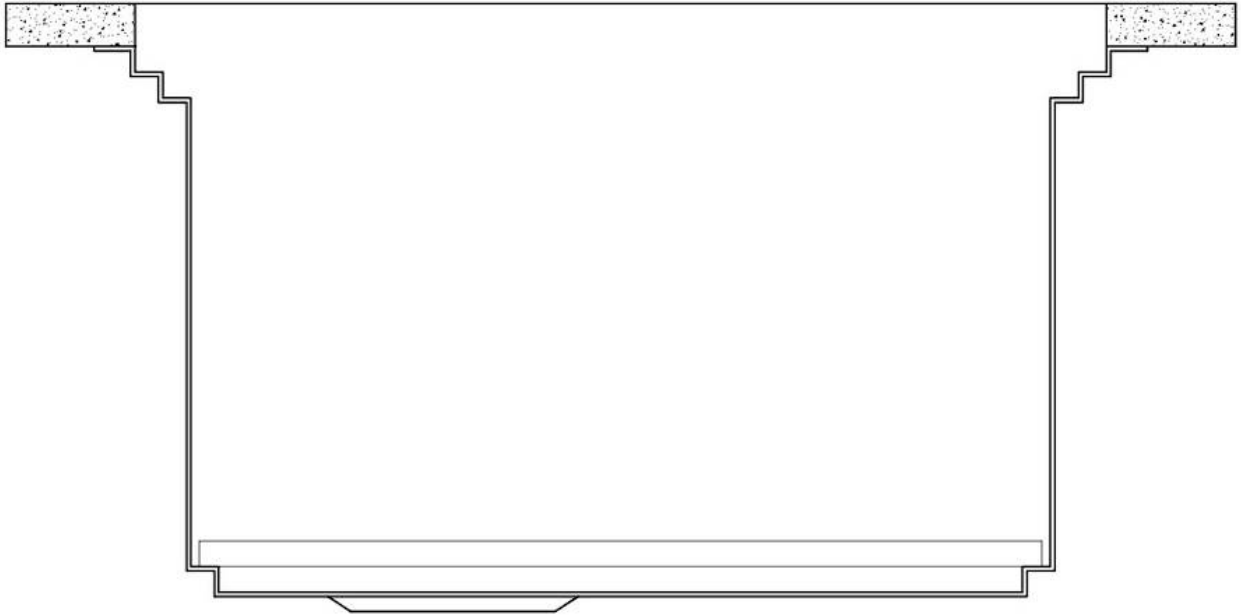

Milano Level 3

Compatible accessories/Accessori compatibili:

8100 600