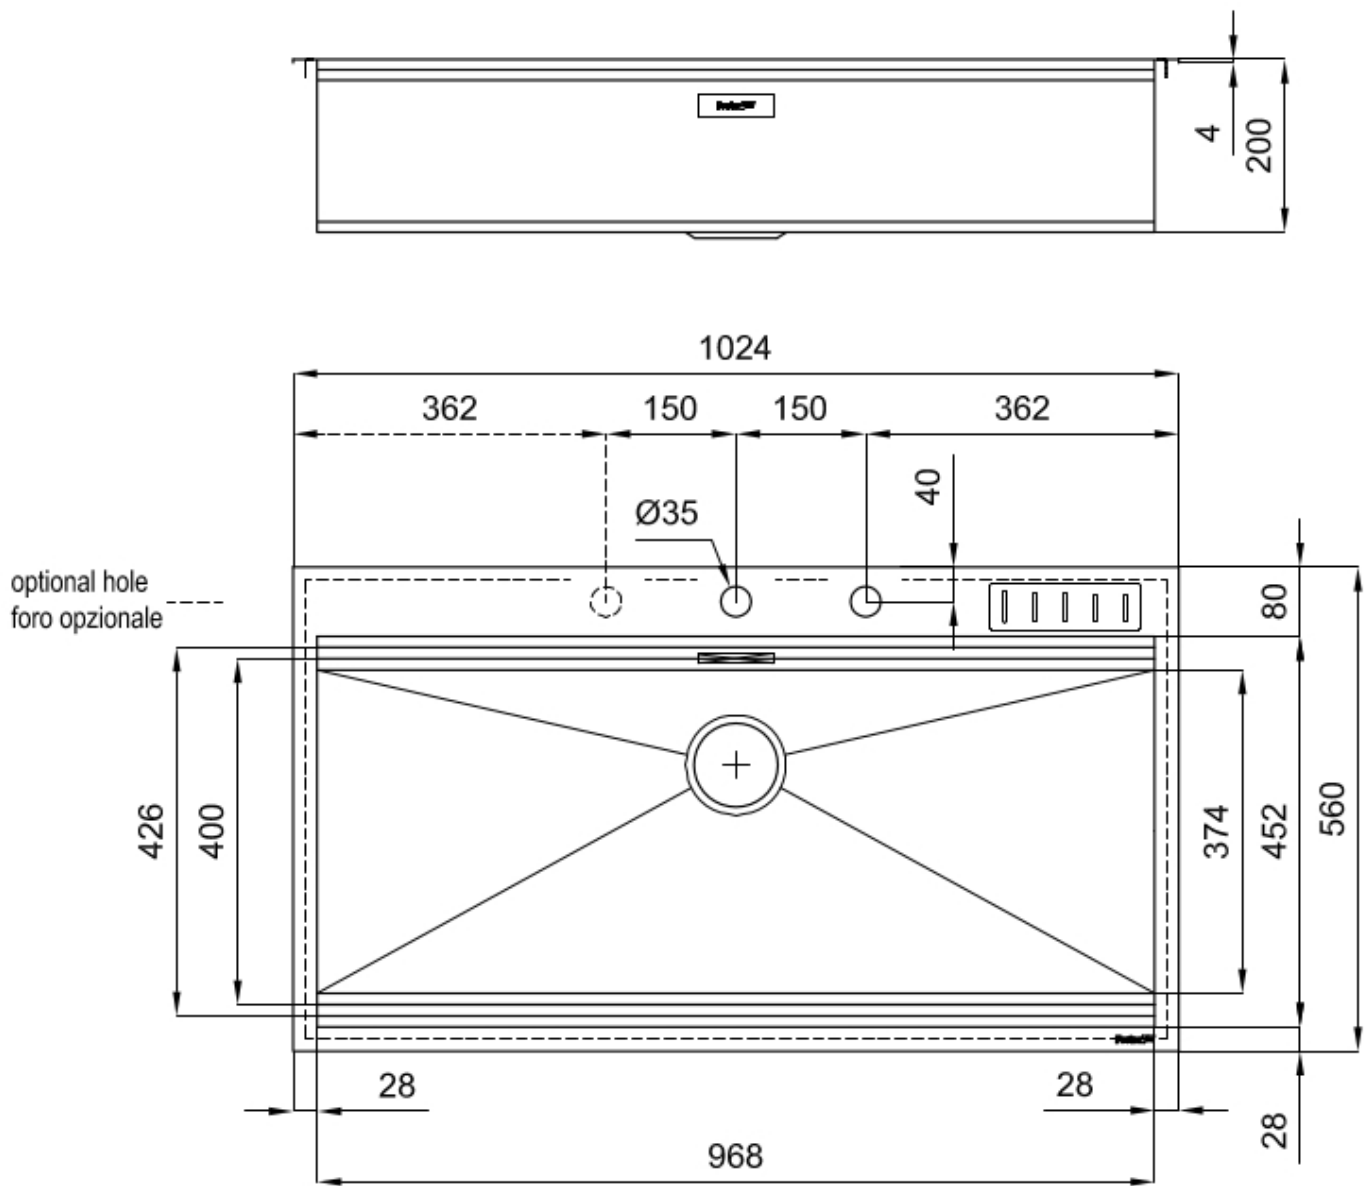

水槽 Foster Milano

水槽

代码: 1018 055

细节

材料 AISI 304 不锈钢

表面处理 拉丝 Foster

质地 磨砂

边型和安装方式 Q4边 (4 mm)

底座 120 cm

尺寸 1024x560 mm

标准配件 固定钩, 垫圈, 下水器, 溢水口和虹吸管, 纸板盒包装

龙头孔 2个定位孔

安装孔 1004x540 mm

下水器	否
宽	102 cm
盆内尺寸	968x400 mm
单槽/双槽	单槽
下水组件	自动下水SPACE MILANO - 3.5 "

特点

Space 下水器	SPACE不锈钢下水器的不锈钢盖子关闭了排水管，可隐藏任何残余物，将它们收集在下面的篮子里，令水槽显得格外优雅。SPACE还具有较小的占地面积，并且可以最佳地利用水槽下隔室。
三重滑轨	Foster Milano水槽使用巧妙的设计可以同时使用多个不同的附件。最上面一层，可以放置可滑动的创新的黑搁架，可以创造一个大的工作平面来冲洗食物和餐具。第二层用来放置和滑动通用配件，可以完成洗、冲、切、剁等多种功能。第三层靠近水槽底部，你可以放置冲洗过的食物餐具而不接触槽底，既可以沥水又不怕被槽底弄脏。
双龙头孔	龙头安装区配备了两个龙头安装孔。在第二个孔中，可以安装自动排水管的遥控器，或者，一个实用的肥皂分配器。
深：56 cm	Foster Milano系列水槽深度56cm，尺寸的增大意味着功能的强大，这也是它的独特之处。
溢水口	溢水口是Foster水槽上的一项安全措施，可以防止疏忽时水的溢出。方形溢水解决方案，具有简约的方形，更加美观大方。
自动下水器	提供带有圆形遥控旋钮的垃圾配件；实用的配件，无需弄湿即可将水从碗中沥干。
节省空间系统	下水器和虹吸管的设计目的是在水槽下方留出尽可能多的空间，如今对于这些单独的废物收集系统越来越有用。

钻石型底部

排水是水槽的一项重要功能，在Foster产品中始终要小心处理。
在具有平底弯曲焊接水槽中，优雅的斜角确保适当的排水，有助于水流。

高厚度

1mm厚的钢。相当大的厚度，保证了最大的坚固性和耐用性。

装备

1x 自动排水空间米兰 8407 115

1x 刀架元素

技术图纸