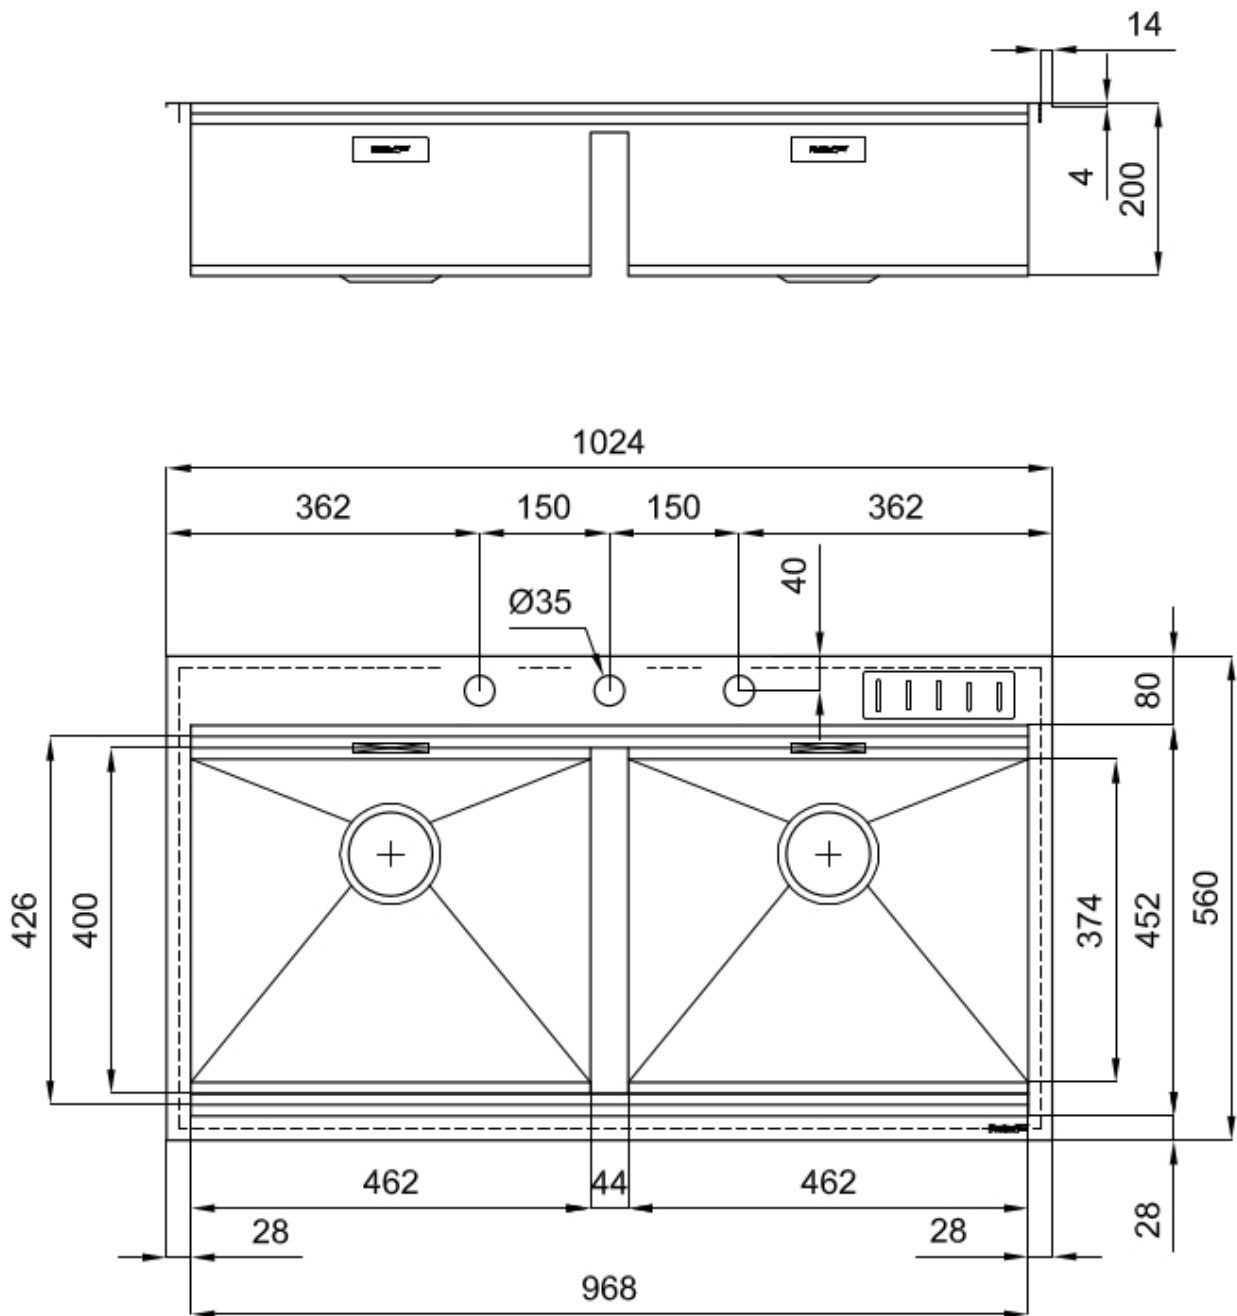

装备

2 x 自动排水空间米兰 8407 115

1 x 刀架元素