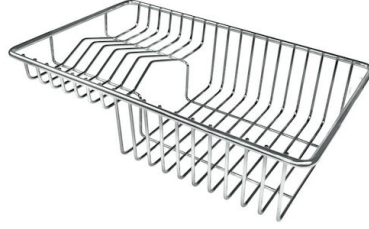

单槽/双槽 双槽

下水组件 双自动下水SPACE MILANO - 3.5 "

特点

Space 下水器 SPACE不锈钢下水器的不锈钢盖子关闭了排水管，可隐藏任何残余物，将它们收集在下面的篮子里，令水槽显得格外优雅。SPACE还具有较小的占地面积，并且可以最佳地利用水槽下隔室。

三重滑轨 Foster Milano水槽使用巧妙的设计可以同时使用多个不同的附件。最上面一层，可以放置可滑动的创新的黑搁架，可以创造一个大的工作平面来冲洗食物和餐具。第二层用来放置和滑动通用配件，可以完成洗、冲、切、剁等多种功能。第三层靠近水槽底部，你可以放置冲洗过的食物餐具而不接触槽底，既可以沥水又不怕被槽底弄脏。

Il sistema di "corsie" rende possibile l'utilizzo combinato di innumerevoli accessori. Griglie, taglieri, portautensili, vaschette e contenitori di varie dimensioni si alternano nella zona di lavoro con un semplice gesto e possono essere impilati, sempre a portata di mano.

8644 101

Milano Level 3

Compatible accessories/Accessori compatibili:

8100 600

EQUIPMENT

Milano 自动下水器 Space

OPTIONAL ACCESSORIES

HPDE Twin 砧板