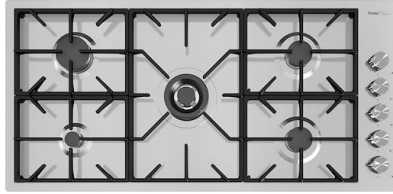

RECOMMENDED PAIRINGS

燃气灶 Foster Milano