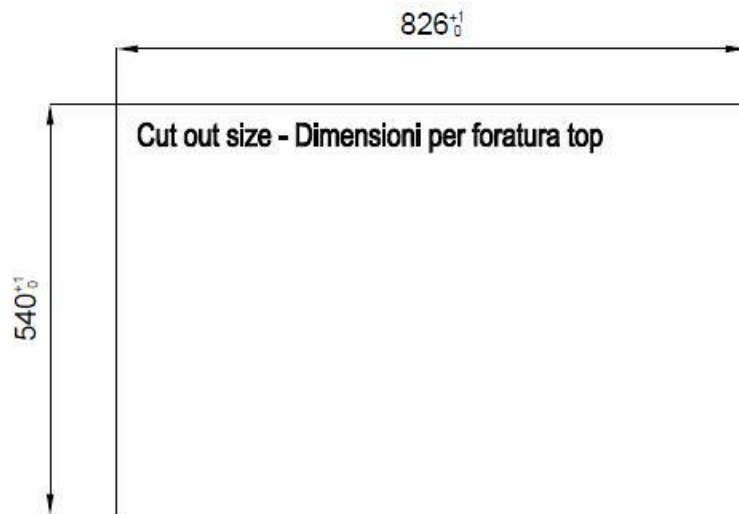

Lavello MILANO

cod. 1024/050

FT

FTS