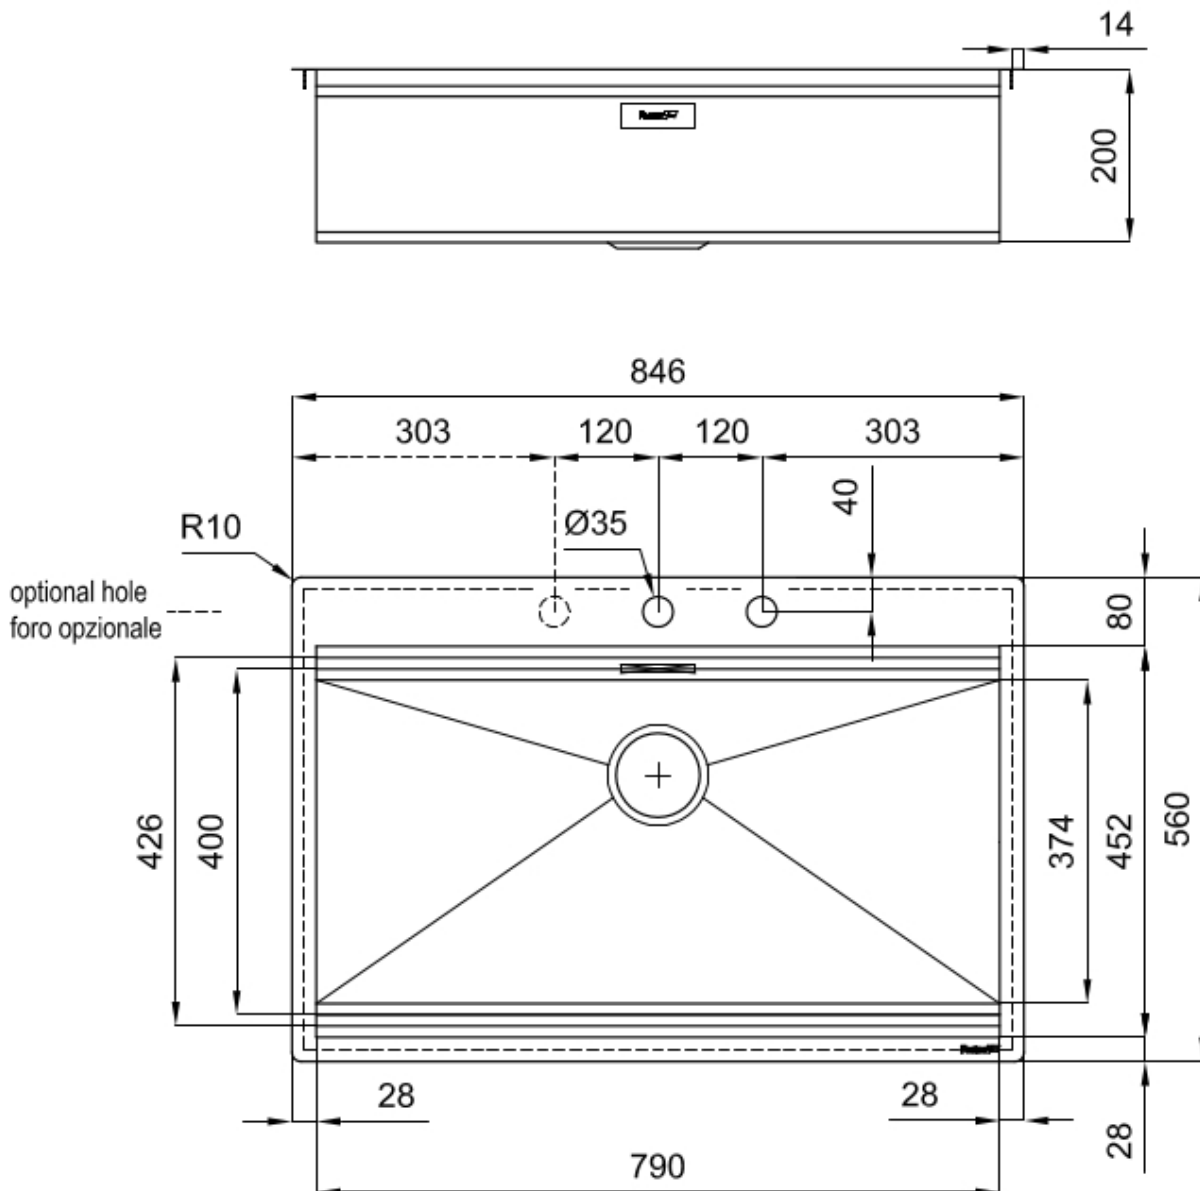

钻石型底部

排水是水槽的一项重要功能，在Foster产品中始终要小心处理。
在具有平底弯曲焊接水槽中，优雅的斜角确保适当的排水，有助于水流。

高厚度

1mm厚的钢。相当大的厚度，保证了最大的坚固性和耐用性。