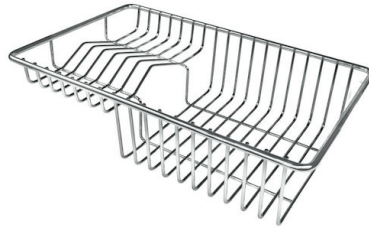

OPTIONAL ACCESSORIES

HPDE Twin 砧板

不锈钢背板

木砧板

玻璃砧板

提示：
附件**8159101, 8100303, 8151000**只能搭配**8644101**使用