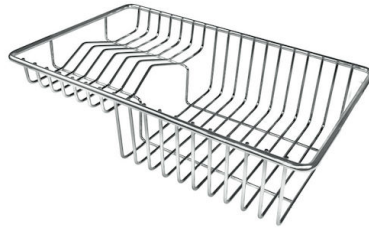

单槽/双槽 单槽

下水组件 自动下水SPACE MILANO - 3.5 "

特点

Space 下水器 SPACE不锈钢下水器的不锈钢盖子关闭了排水管，可隐藏任何残余物，将它们收集在下面的篮子里，令水槽显得格外优雅。SPACE还具有较小的占地面积，并且可以最佳地利用水槽下隔室。

三重滑轨 Foster Milano水槽使用巧妙的设计可以同时使用多个不同的附件。最上面一层，可以放置可滑动的创新的黑搁架，可以创造一个大的工作平面来冲洗食物和餐具。第二层用来放置和滑动通用配件，可以完成洗、冲、切、剁等多种功能。第三层靠近水槽底部，你可以放置冲洗过的食物餐具而不接触槽底，既可以沥水又不怕被槽底弄脏。

Compatible accessories/Accessori compatibili:

8100 600

Lavello MILANO

cod. 1024/050

FT

FTS

画廊

EQUIPMENT

Milano 自动下水器 Space
8407 115

OPTIONAL ACCESSORIES

HPDE Twin 砧板
8644 101

不锈钢背板
8100 303
* 仅与附件结合使用 8644 101

木砧板
8642 000

黑格架
8100 600

Kit Black
8100 037

带不锈钢沥水篮的伊罗科木砧板
8644 044