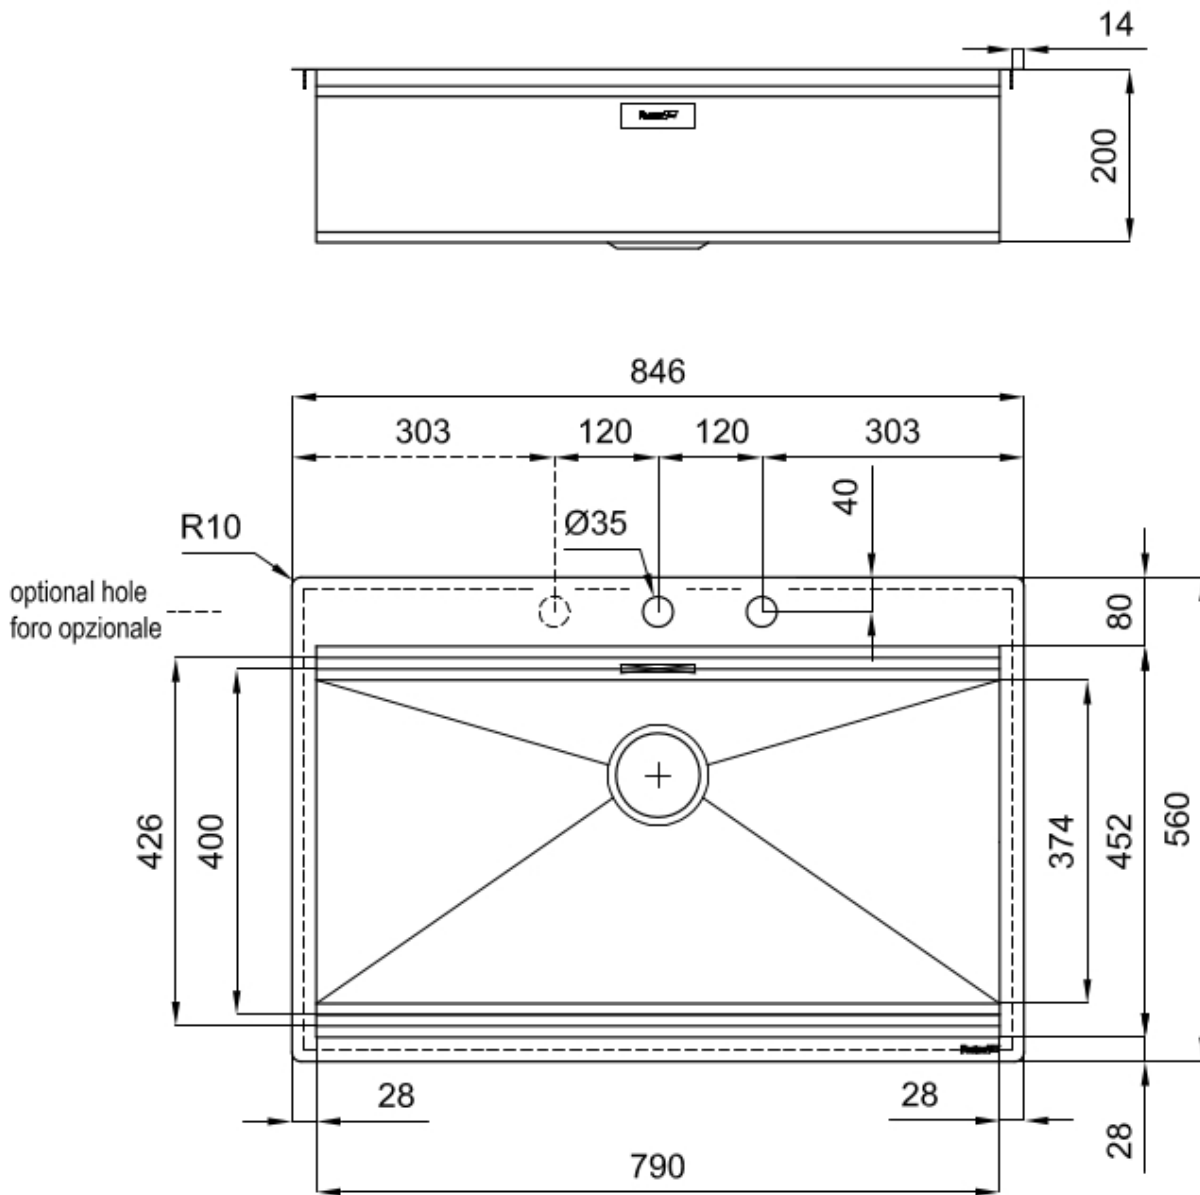

水槽 Foster Milano

水槽

代码: 1024 050

细节

材料 AISI 304 不锈钢

表面处理 拉丝 Foster

质地 磨砂

边型和安装方式 平嵌

底座 90 cm

尺寸 846x560 mm

标准配件 固定钩, 垫圈, 下水器, 溢水口和虹吸管, 纸板盒包装

龙头孔 2个定位孔

安装孔 [View technical data sheet](#)

下水器 否

宽 85 cm

盆内尺寸 790x400mm

双龙头孔 龙头安装区配备了两个龙头安装孔。在第二个孔中，可以安装自动排水管的遥控器，或者，一个实用的肥皂分配器。

深：56 cm Foster Milano系列水槽深度56cm，尺寸的增大意味着功能的强大，这也是它的独特之处。

溢水口 溢水口是Foster水槽上的一项安全措施，可以防止疏忽时水的溢出。方形溢水解决方案，具有简约的方形，更加美观大方。

自动下水器 提供带有圆形遥控旋钮的垃圾配件；实用的配件，无需弄湿即可将水从碗中沥干。

节省空间系统 下水器和虹吸管的设计目的是在水槽下方留出尽可能多的空间，如今对于这些单独的废物收集系统越来越有用。

钻石型底部

排水是水槽的一项重要功能，在Foster产品中始终要小心处理。
在具有平底弯曲焊接水槽中，优雅的斜角确保适当的排水，有助于水流。

高厚度

1mm厚的钢。相当大的厚度，保证了最大的坚固性和耐用性。

技术图纸

Milano Optional accessories / Accessori opzionali