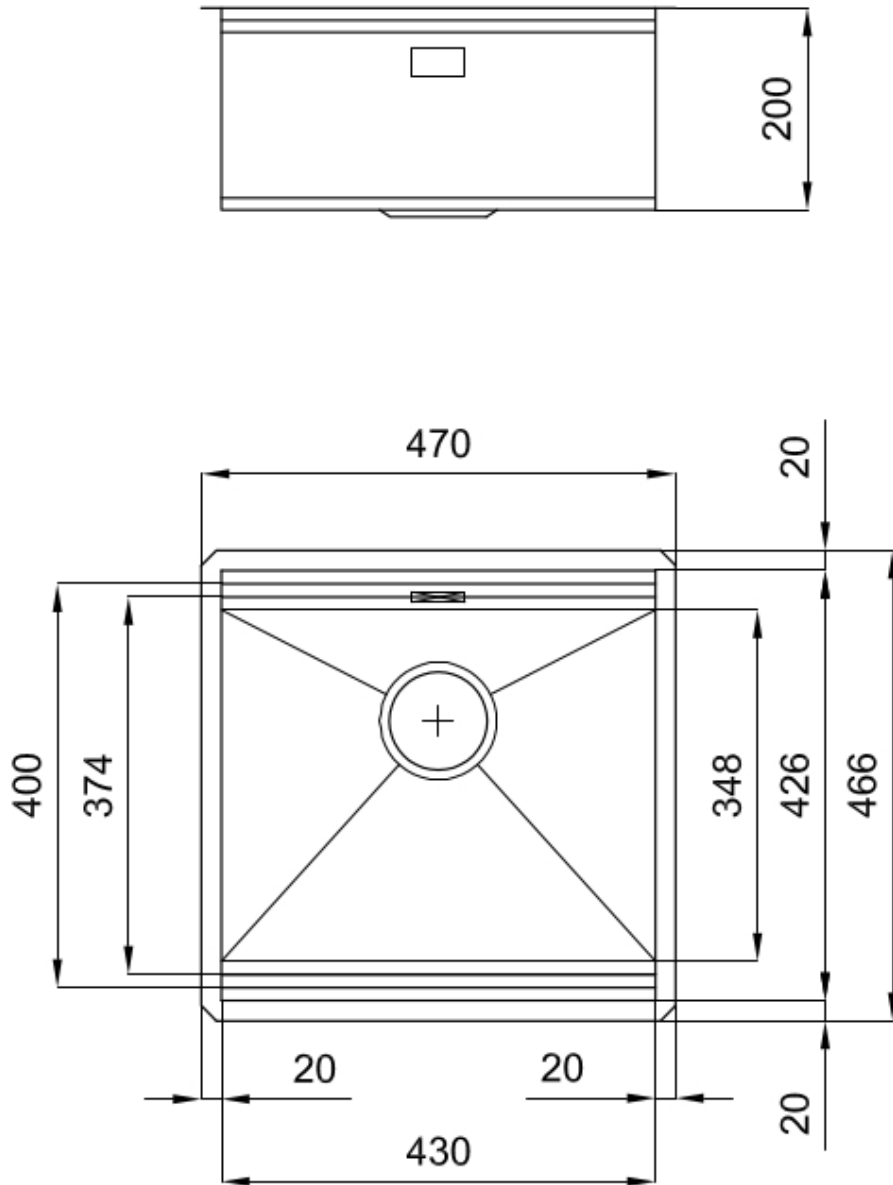

1 x 黑格架Milanello 8100 602