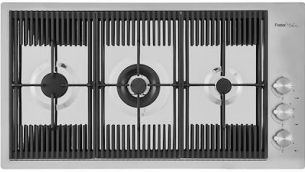

提示:

附件**8159101**, **8100303**,**8151000**只能搭配**8644101**使用

附件**8100154**, **8154000**只能搭配**8644004**使用

RECOMMENDED PAIRINGS

燃气灶 Milanello