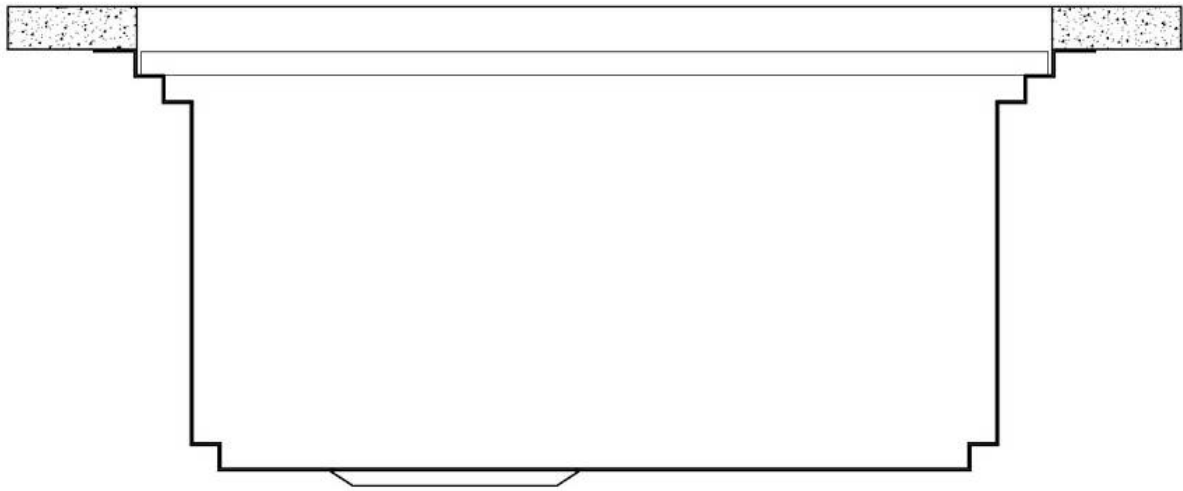

Milanello Level 1

Compatible accessories/Accessori compatibili:

8100 602
8631 300
8642 003
8644 004
8644 101
8657 001