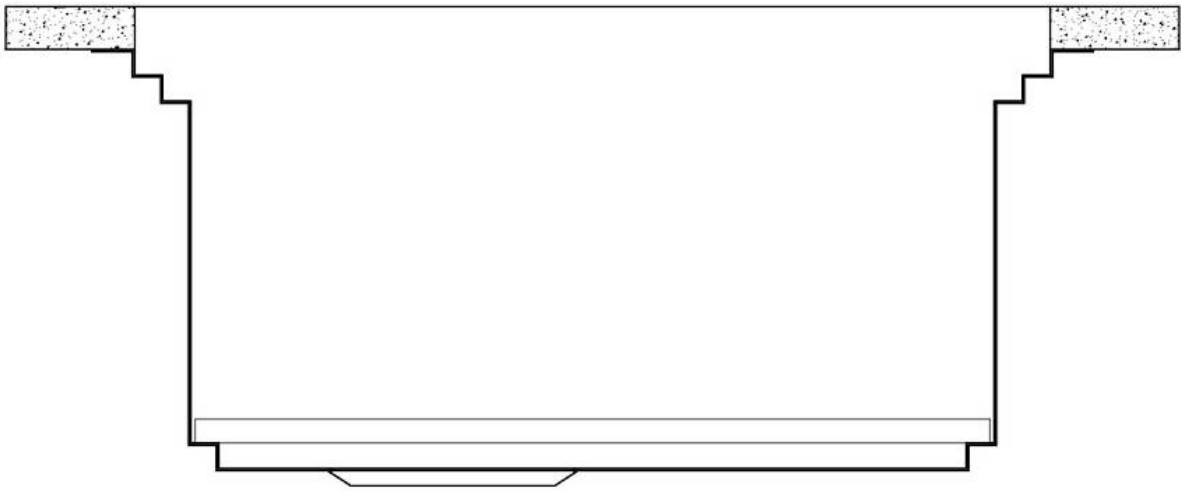

Milanello Level 3

Compatible accessories/Accessori compatibili:

8100 602