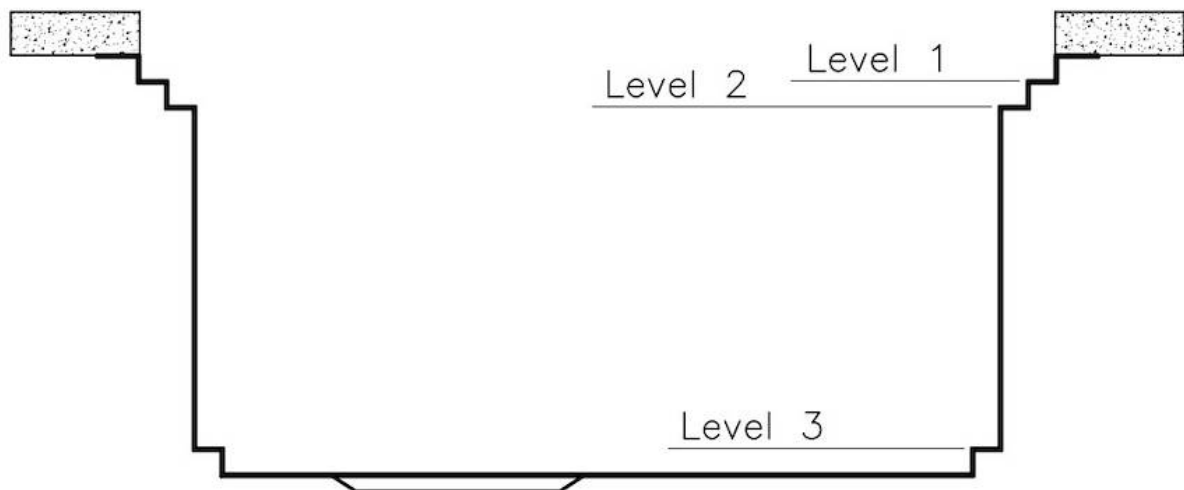

Milanello Optional accessories / Accessori opzionali

The "rails" system makes it possible to use a combination of numerous accessories. Grids, chopping boards, utensils' ranging system, bowls and containers of different dimensions can be alternated in the workspace with a simple gesture, and can easily be stacked, in order to be on hand at all times.

Il sistema di "corsie" rende possibile l'utilizzo combinato di innumerevoli accessori. Griglie, taglieri, portautensili, vaschette e contenitori di varie dimensioni si alternano nella zona di lavoro con un semplice gesto e possono essere impilati, sempre a portata di mano.