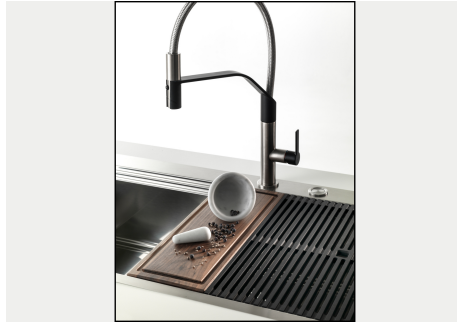

EQUIPMENT

OPTIONAL ACCESSORIES