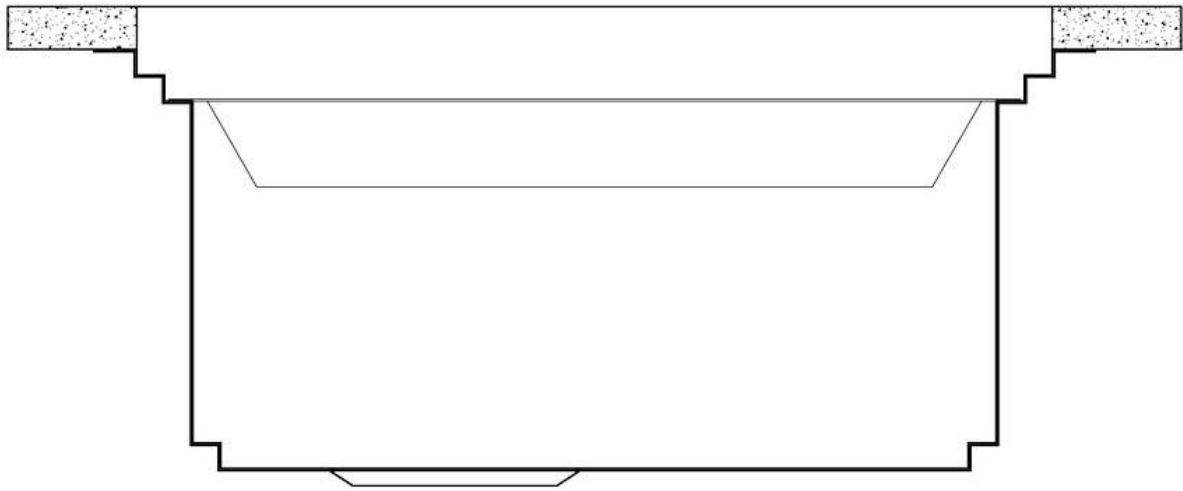

Milanello Level 2

Compatible accessories/Accessori compatibili:

8100 306
8156 000