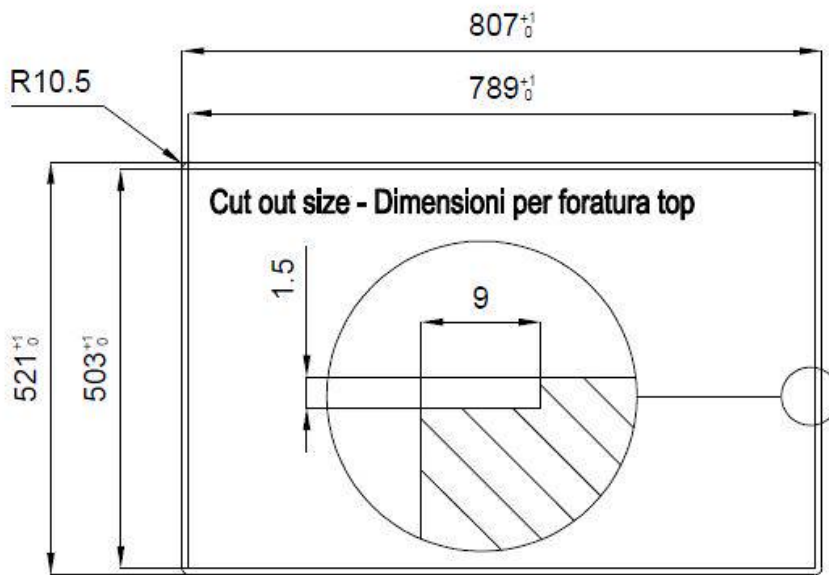

Lavello MILANELLO cod. 1034/05*