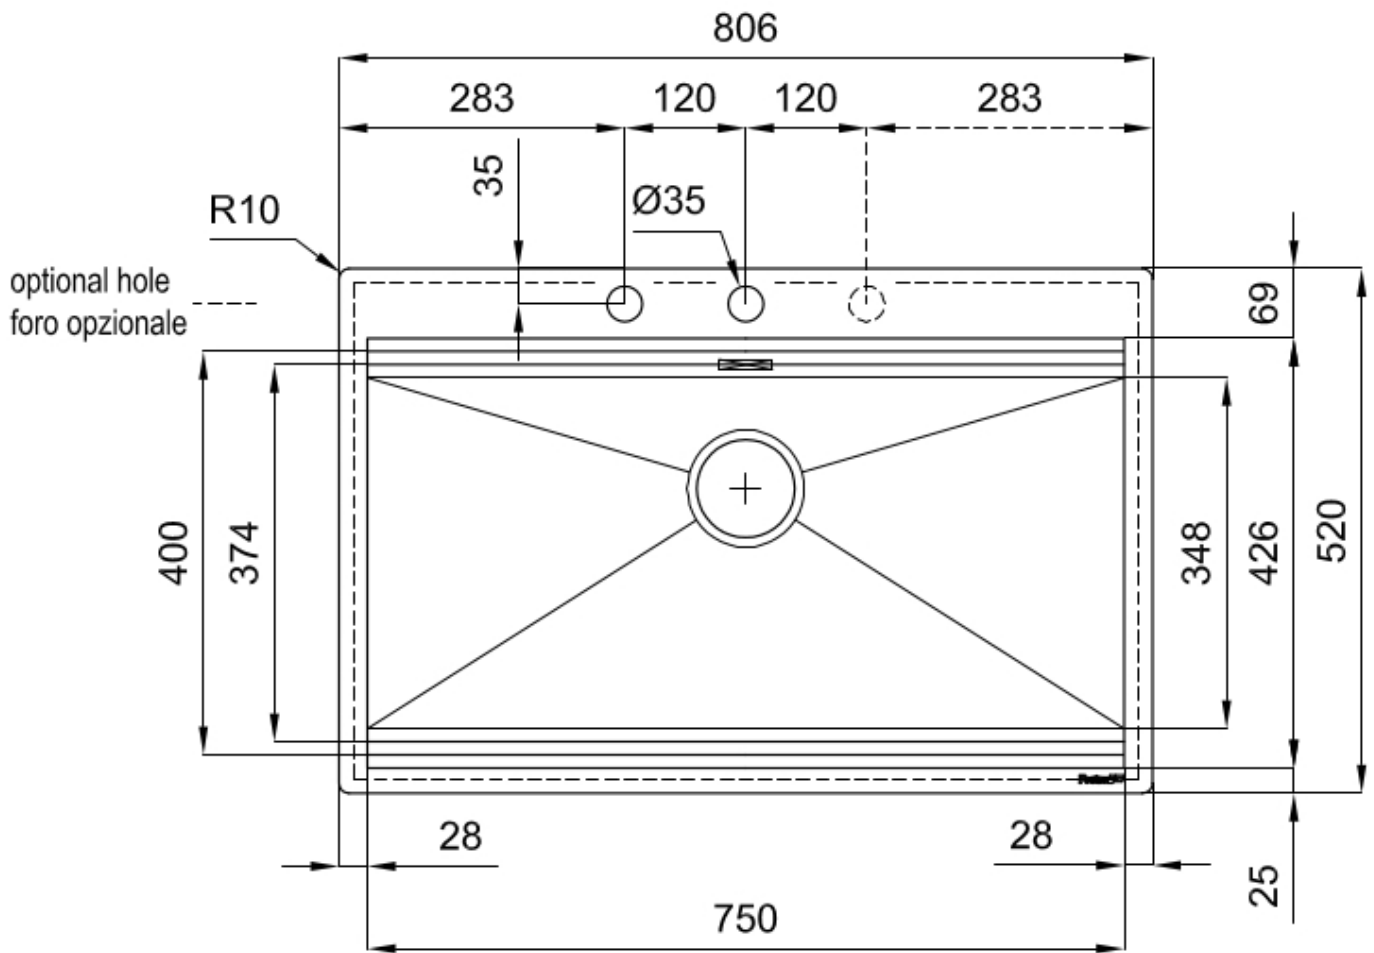

水槽 Milanello workstation

水槽

: 1034 050

细节

材料	AISI 304 不锈钢
表面处理	拉丝 Foster
质地	磨砂
边型和安装方式	平嵌
底座	80 cm
尺寸	806x520 mm
标准配件	固定钩, 垫圈, 下水器, 溢水口和虹吸管, 纸板盒包装
龙头孔	2个定位孔 - 根据要求提供第三个孔
安装孔	View technical data sheet

下水器 否

高度 81 cm

盆内尺寸 750x374mm

单槽/双槽 单槽

下水组件 自动下水 SPACE (PUSH)

特点

Space 下水器 SPACE不锈钢下水器的不锈钢盖子关闭了排水管，可隐藏任何残余物，将它们收集在下面的篮子里，令水槽显得格外优雅。SPACE还具有较小的占地面积，并且可以最佳地利用水槽下隔室。

三重滑轨 Foster Milano水槽使用巧妙的设计可以同时使用多个不同的附件。最上面一层，可以放置可滑动的创新的黑搁架，可以创造一个大的工作平面来冲洗食物和餐具。第二层用来放置和滑动通用配件，可以完成洗、冲、切、剁等多种功能。第三层靠近水槽底部，你可以放置冲洗过的食物餐具而不接触槽底，既可以沥水又不怕被槽底弄脏。

双龙头孔 龙头安装区配备了两个龙头安装孔。在第二个孔中，可以安装自动排水管的遥控器，或者，一个实用的肥皂分配器。

可提供第二/第三个孔 水槽可根据需要定制额外的龙头安装孔，用于双孔龙头、有遥控的排水管或皂液器。这些位置在图中以虚线孔表示。

溢水口 溢水口是Foster水槽上的一项安全措施，可以防止疏忽时水的溢出。方形溢水解决方案，具有简约的方形，更加美观大方。

自动下水器 提供带有圆形遥控旋钮的垃圾配件；实用的配件，无需弄湿即可将水从碗中沥干。

节省空间系统

下水器和虹吸管的设计目的是在水槽下方留出尽可能多的空间，如今对于这些单独的废物收集系统越来越有用。

钻石型底部

排水是水槽的一项重要功能，在Foster产品中始终要小心处理。在具有平底弯曲焊接水槽中，优雅的斜角确保适当的排水，有助于水流。

高厚度

1mm厚的钢。相当大的厚度，保证了最大的坚固性和耐用性。

装备

2 x 黑格架 Milanello 8100 602