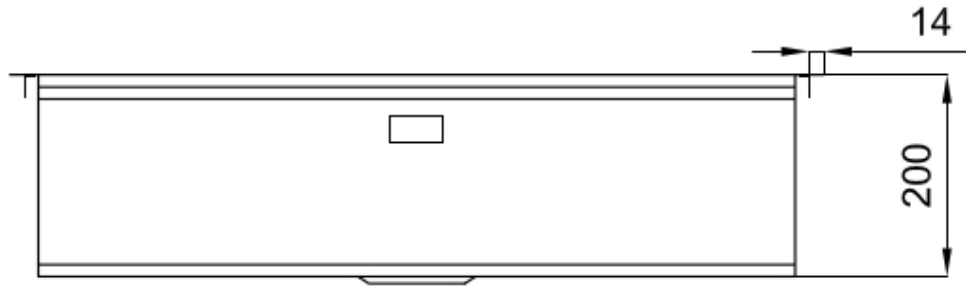

水槽 Milanello workstation

水槽

: 1034 050

细节

材料	AISI 304 不锈钢
表面处理	拉丝 Foster
质地	磨砂
边型和安装方式	平嵌
底座	80 cm
尺寸	806x520 mm
标准配件	固定钩, 垫圈, 下水器, 溢水口和虹吸管, 纸板盒包装
龙头孔	2个定位孔 - 根据要求提供第三个孔
安装孔	View technical data sheet

下水器 否

高度 81 cm

盆内尺寸 750x374mm

单槽/双槽 单槽

下水组件 自动下水 SPACE (PUSH)

特点

Space 下水器 SPACE不锈钢下水器的不锈钢盖子关闭了排水管，可隐藏任何残余物，将它们收集在下面的篮子里，令水槽显得格外优雅。SPACE还具有较小的占地面积，并且可以最佳地利用水槽下隔室。

三重滑轨 Foster Milano水槽使用巧妙的设计可以同时使用多个不同的附件。最上面一层，可以放置可滑动的创新的黑搁架，可以创造一个大的工作平面来冲洗食物和餐具。第二层用来放置和滑动通用配件，可以完成洗、冲、切、剁等多种功能。第三层靠近水槽底部，你可以放置冲洗过的食物餐具而不接触槽底，既可以沥水又不怕被槽底弄脏。

节省空间系统

下水器和虹吸管的设计目的是在水槽下方留出尽可能多的空间，如今对于这些单独的废物收集系统越来越有用。

钻石型底部

排水是水槽的一项重要功能，在Foster产品中始终要小心处理。在具有平底弯曲焊接水槽中，优雅的斜角确保适当的排水，有助于水流。

高厚度

1mm厚的钢。相当大的厚度，保证了最大的坚固性和耐用性。

装备

2 x 黑格架 Milanello 8100 602