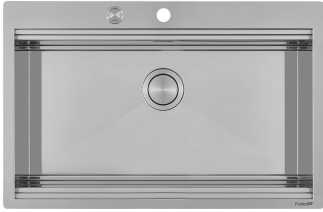

EQUIPMENT

OPTIONAL ACCESSORIES