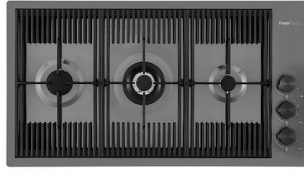

不锈钢背板

木砧板

玻璃砧板

提示:

附件**8159101, 8100303, 8151000**只能搭配**8644101**使用

附件**8100154, 8154000**只能搭配**8644004**使用

RECOMMENDED PAIRINGS

Milanello Gun Metal 燃气灶