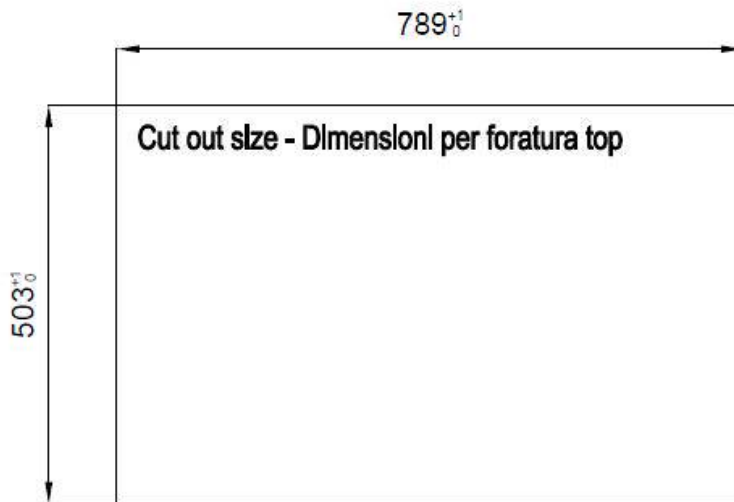

Compatible accessories/Accessori compatibili:

8100 602

Lavello MILANELLO cod. 1034/05*

FT

FTS

EQUIPMENT

黑格架 Milanello

自动下水器 枪黑色 Space