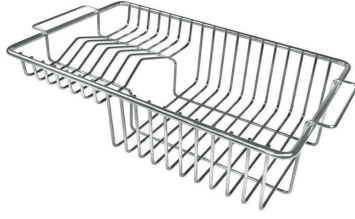

OPTIONAL ACCESSORIES

HPDE Twin 砧板

HPDE 砧板

Twin 伊罗科木砧板

不锈钢爪篮

不锈钢穿孔托盘

不锈钢背板

不锈钢背板

不锈钢背板

木砧板

玻璃砧板

提示:

附件**8159101, 8100303, 8151000**只能搭配**8644101**使用

附件**8100154, 8154000**只能搭配**8644004**使用

RECOMMENDED PAIRINGS

Milanello Gun Metal 燃气灶