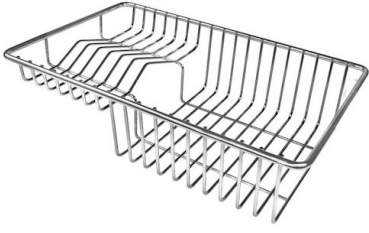

OPTIONAL ACCESSORIES

HPDE Twin 砧板

HPDE 砧板

Twin 伊罗科木砧板

不锈钢爪篮

不锈钢穿孔托盘

不锈钢背板

不锈钢背板

不锈钢背板

木砧板

玻璃砧板

提示:

附件**8159101, 8100303, 8151000**只能搭配**8644101**使用

附件**8100154, 8154000**只能搭配**8644004**使用

RECOMMENDED PAIRINGS

Milanello Gun Metal 燃气灶