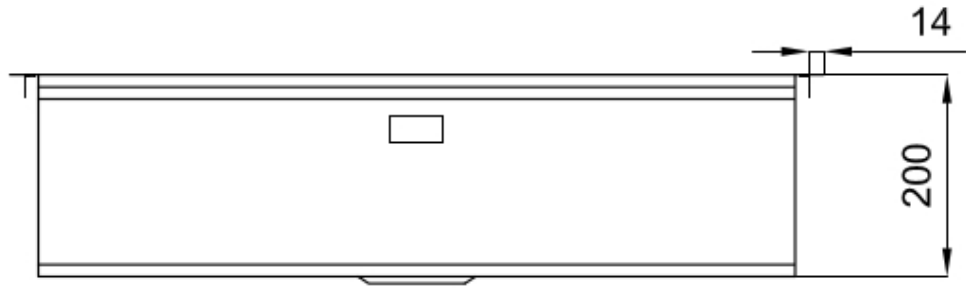

下水器和虹吸管的设计目的是在水槽下方留出尽可能多的空间，如今对于这些单独的废物收集系统越来越有用。

钻石型底部

排水是水槽的一项重要功能，在Foster产品中始终要小心处理。在具有平底弯曲焊接水槽中，优雅的斜角确保适当的排水，有助于水流。

高厚度

1mm厚的钢。相当大的厚度，保证了最大的坚固性和耐用性。

装备

Milanello Optional accessories / Accessori opzionali