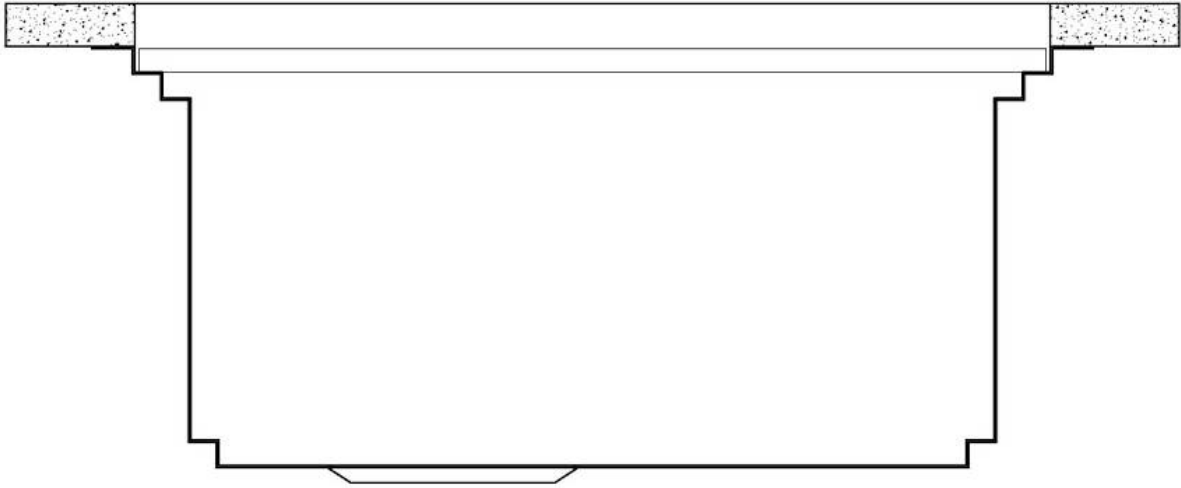

Milanello Level 1

Compatible accessories/Accessori compatibili:

8100 602
8631 300
8642 003
8644 004
8644 101
8657 001