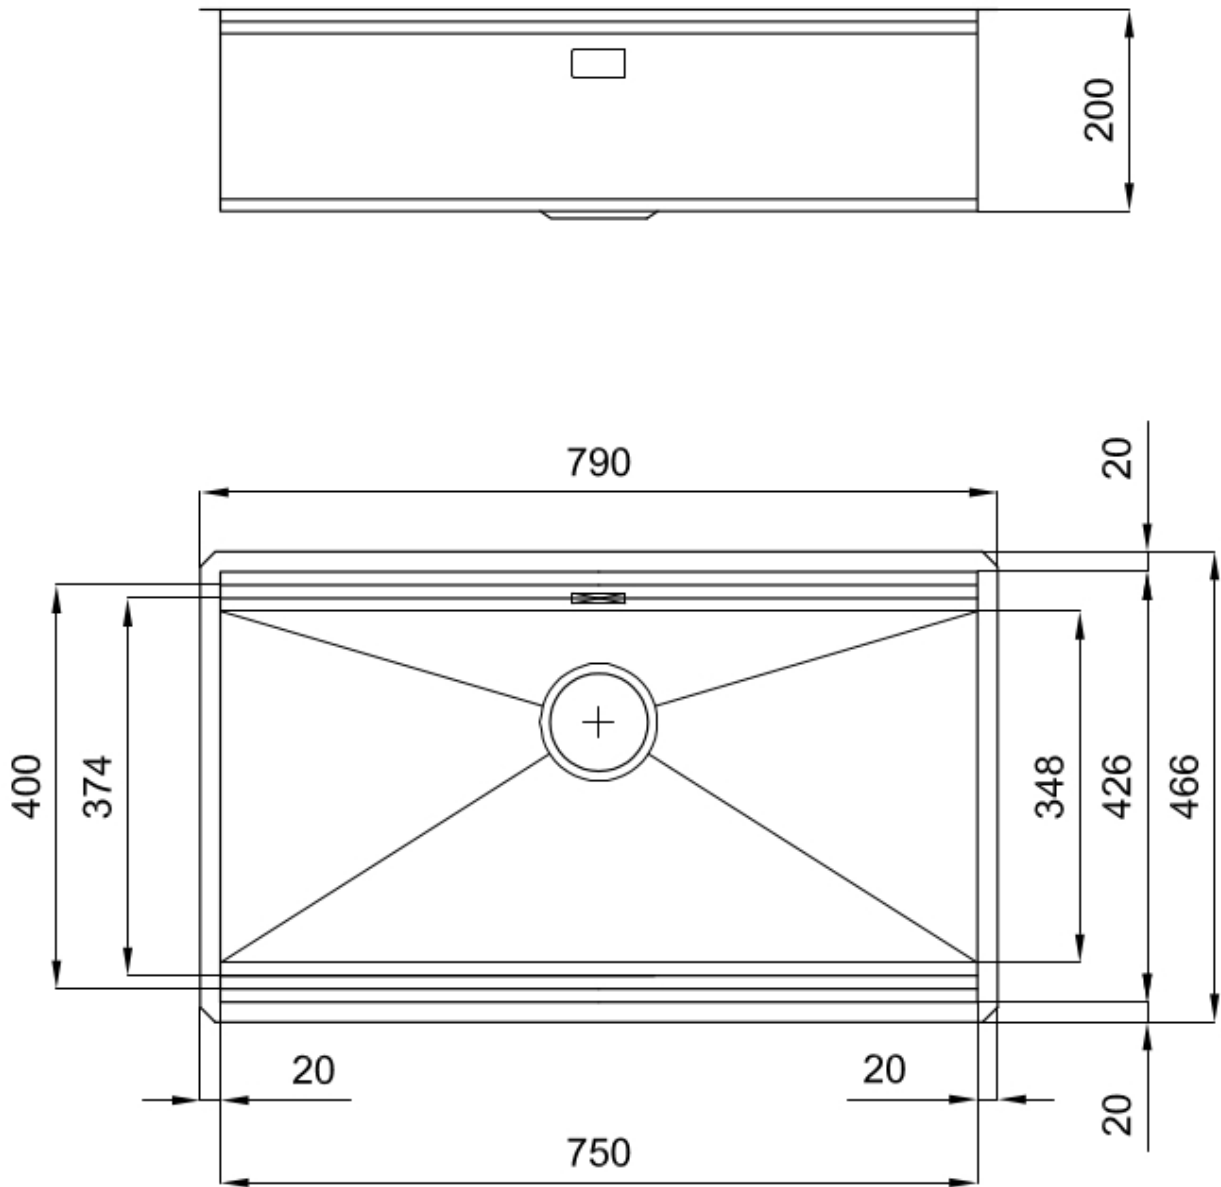

2 x 黑格架Milanello 8100 602