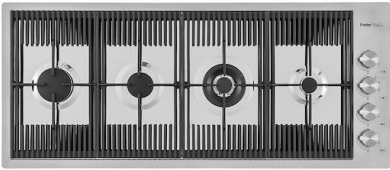

单槽/双槽 单槽

下水组件 3,5" 下水器

特点

Space 下水器 SPACE不锈钢下水器的不锈钢盖子关闭了排水管，可隐藏任何残余物，将它们收集在下面的篮子里，令水槽显得格外优雅。SPACE还具有较小的占地面积，并且可以最佳地利用水槽下隔室。

三重滑轨 Foster Milano水槽使用巧妙的设计可以同时使用多个不同的附件。最上面一层，可以放置可滑动的创新的黑搁架，可以创造一个大的工作平面来冲洗食物和餐具。第二层用来放置和滑动通用配件，可以完成洗、冲、切、剁等多种功能。第三层靠近水槽底部，你可以放置冲洗过的食物餐具而不接触槽底，既可以沥水又不怕被槽底弄脏。

木砧板

玻璃砧板

提示:

附件**8159101, 8100303,8151000**只能搭配**8644101**使用

附件**8100154, 8154000**只能搭配**8644004**使用

RECOMMENDED PAIRINGS

燃气灶 Milanello

龙头 Milanello