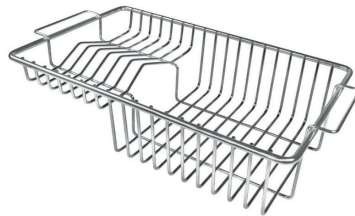

单槽/双槽 单槽

下水组件 3,5" 下水器

特点

Space 下水器 SPACE不锈钢下水器的不锈钢盖子关闭了排水管，可隐藏任何残余物，将它们收集在下面的篮子里，令水槽显得格外优雅。SPACE还具有较小的占地面积，并且可以最佳地利用水槽下隔室。

三重滑轨 Foster Milano水槽使用巧妙的设计可以同时使用多个不同的附件。最上面一层，可以放置可滑动的创新的黑搁架，可以创造一个大的工作平面来冲洗食物和餐具。第二层用来放置和滑动通用配件，可以完成洗、冲、切、剁等多种功能。第三层靠近水槽底部，你可以放置冲洗过的食物餐具而不接触槽底，既可以沥水又不怕被槽底弄脏。

HPDE Twin 砧板

HPDE 砧板

Twin 伊罗科木砧板

不锈钢爪篱

不锈钢穿孔托盘

不锈钢背板

不锈钢背板

不锈钢背板