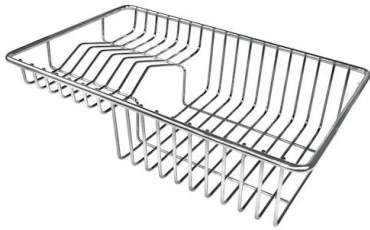

单槽/双槽 单槽

下水组件 3,5" 下水器

特点

Space 下水器 SPACE不锈钢下水器的不锈钢盖子关闭了排水管，可隐藏任何残余物，将它们收集在下面的篮子里，令水槽显得格外优雅。SPACE还具有较小的占地面积，并且可以最佳地利用水槽下隔室。

三重滑轨 Foster Milano水槽使用巧妙的设计可以同时使用多个不同的附件。最上面一层，可以放置可滑动的创新的黑搁架，可以创造一个大的工作平面来冲洗食物和餐具。第二层用来放置和滑动通用配件，可以完成洗、冲、切、剁等多种功能。第三层靠近水槽底部，你可以放置冲洗过的食物餐具而不接触槽底，既可以沥水又不怕被槽底弄脏。

HPDE Twin 砧板

HPDE 砧板

Twin 伊罗科木砧板

不锈钢爪篱

不锈钢穿孔托盘

不锈钢背板

不锈钢背板

不锈钢背板

木砧板

玻璃砧板

提示:

附件**8159101, 8100303,8151000**只能搭配**8644101**使用

附件**8100154, 8154000**只能搭配**8644004**使用

RECOMMENDED PAIRINGS

燃气灶 Milanello

龙头 Milanello