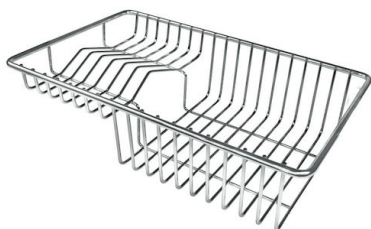

8100 602

自动下水器 枪黑色 **Space - PO**

8407 120

OPTIONAL ACCESSORIES

HDPE 砧板
8657 001

HDPE Twin 砧板
8644 101

不锈钢穿孔托盘
8156 000

不锈钢背板
8100 303
* 仅与附件结合使用 8644 101

带不锈钢沥水篮的伊罗科木砧板
8644 044

木砧板
8642 004

玻璃砧板
8631 300

RECOMMENDED PAIRINGS

Milanello Gun Metal 燃气灶
7680 006

龙头 Milanello
8425 100

龙头 Skin Gun Metal
8424 856