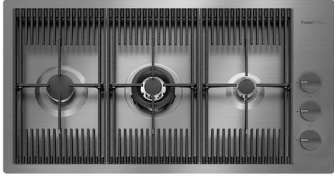

带不锈钢沥水篮的伊罗科木砧板
8644 044

木砧板
8642 004

玻璃砧板
8631 300

RECOMMENDED PAIRINGS

Milanello Gun Metal 燃气灶
7680 006

龙头 Milanello
8425 100

龙头 Skin Gun Metal
8424 856