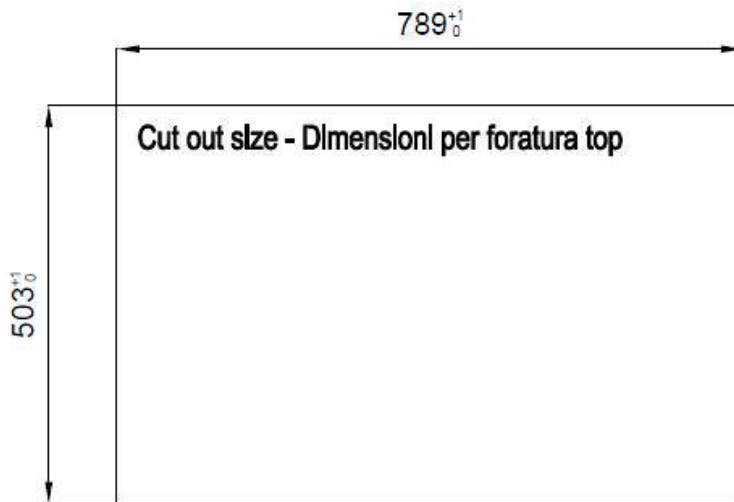

Lavello MILANELLO cod. 1034/05*

FT

FTS

画廊