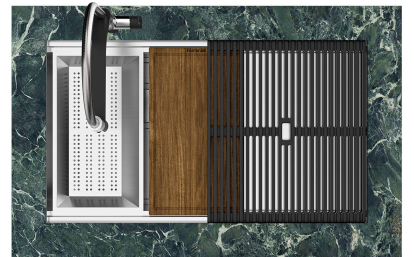

Compatible accessories/Accessori compatibili:

8100 602

750

426

Cut out size - Dimensioni per foratura top

画廊

OPTIONAL ACCESSORIES

HDPE 砧板
8657 001