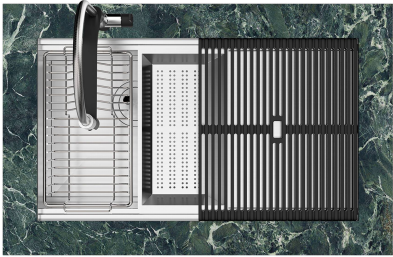

单槽/双槽 单槽

下水组件 3,5" 下水器

特点

Space 下水器 SPACE不锈钢下水器的不锈钢盖子关闭了排水管，可隐藏任何残余物，将它们收集在下面的篮子里，令水槽显得格外优雅。SPACE还具有较小的占地面积，并且可以最佳地利用水槽下隔室。

三重滑轨 Foster Milano水槽使用巧妙的设计可以同时使用多个不同的附件。最上面一层，可以放置可滑动的创新的黑搁架，可以创造一个大的工作平面来冲洗食物和餐具。第二层用来放置和滑动通用配件，可以完成洗、冲、切、剁等多种功能。第三层靠近水槽底部，你可以放置冲洗过的食物餐具而不接触槽底，既可以沥水又不怕被槽底弄脏。

Compatible accessories/Accessori compatibili:

8100 602

750

426

Cut out size - Dimensioni per foratura top

画廊

OPTIONAL ACCESSORIES

HDPE 砧板
8657 001