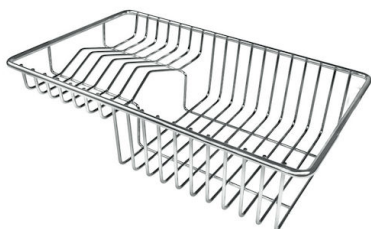

单槽/双槽 单槽

下水组件 3,5" 下水器

特点

Space 下水器 SPACE不锈钢下水器的不锈钢盖子关闭了排水管，可隐藏任何残余物，将它们收集在下面的篮子里，令水槽显得格外优雅。SPACE还具有较小的占地面积，并且可以最佳地利用水槽下隔室。

三重滑轨 Foster Milano水槽使用巧妙的设计可以同时使用多个不同的附件。最上面一层，可以放置可滑动的创新的黑搁架，可以创造一个大的工作平面来冲洗食物和餐具。第二层用来放置和滑动通用配件，可以完成洗、冲、切、剁等多种功能。第三层靠近水槽底部，你可以放置冲洗过的食物餐具而不接触槽底，既可以沥水又不怕被槽底弄脏。

装备

技术图纸

Milanello Optional accessories / Accessori opzionali

The "rails" system makes it possible to use a combination of numerous accessories. Grids, chopping boards, utensils' ranging system, bowls and containers of different dimensions can be alternated in the workspace with a simple gesture, and can easily be stacked, in order to be on hand at all times.

Compatible accessories/Accessori compatibili:

8100 602

750

426

Cut out size - Dimensioni per foratura top

画廊

OPTIONAL ACCESSORIES

HDPE 砧板
8657 001

HDPE Twin 砧板
8644 101

不锈钢穿孔托盘
8156 000

不锈钢背板
8100 303
* 仅与附件结合使用 8644 101

带不锈钢沥水篮的伊罗科木砧板
8644 044

木砧板
8642 004

玻璃砧板
8631 300

黑格架 Milanello
8100 602

RECOMMENDED PAIRINGS