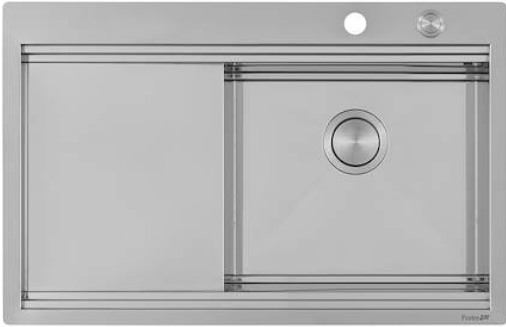

### 细节

材料 AISI 304 不锈钢

表面处理 拉丝 Foster

质地 磨砂

边型和安装方式 平嵌

底座 80 cm

尺寸 806x520 mm

标准配件 固定钩, 垫圈, 下水器, 溢水口和虹吸管, 纸板盒包装

龙头孔 2个定位孔 - 根据要求提供第三个孔

安装孔 [View technical data sheet](#)

下水器 是

高度 81 cm

盆内尺寸 430x374mm

单槽/双槽 单槽

下水组件 自动下水 SPACE (PUSH)

## 特点

**Space 下水器** SPACE不锈钢下水器的不锈钢盖子关闭了排水管，可隐藏任何残余物，将它们收集在下面的篮子里，令水槽显得格外优雅。SPACE还具有较小的占地面积，并且可以最佳地利用水槽下隔室。

**三重滑轨** Foster Milano水槽使用巧妙的设计可以同时使用多个不同的附件。最上面一层，可以放置可滑动的创新的黑搁架，可以创造一个大的工作平面来冲洗食物和餐具。第二层用来放置和滑动通用配件，可以完成洗、冲、切、剁等多种功能。第三层靠近水槽底部，你可以放置冲洗过的食物餐具而不接触槽底，既可以沥水又不怕被槽底弄脏。

## 钻石型底部

排水是水槽的一项重要功能，在Foster产品中始终要小心处理。在具有平底弯曲焊接水槽中，优雅的斜角确保适当的排水，有助于水流。

---