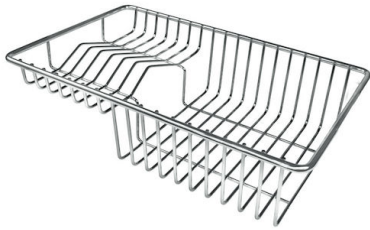

## EQUIPMENT

黑格架 Milanello

自动下水器 Space

## OPTIONAL ACCESSORIES

HPDE Twin 砧板

HPDE 砧板

Twin 伊罗科木砧板

不锈钢爪篱

不锈钢穿孔托盘

不锈钢背板

不锈钢背板

不锈钢背板

木砧板

玻璃砧板

提示:

附件**8159101**, **8100303**,**8151000**只能搭配**8644101**使用

附件**8100154**, **8154000**只能搭配**8644004**使用