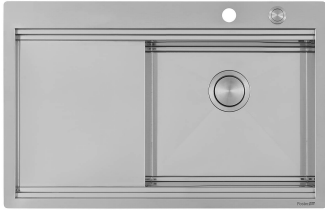

EQUIPMENT

OPTIONAL ACCESSORIES