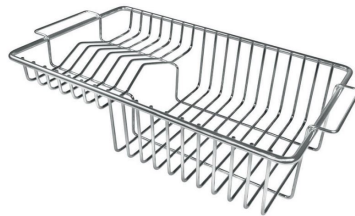

## EQUIPMENT

黑格架 Milanello

自动下水器 Space

## OPTIONAL ACCESSORIES

HPDE Twin 砧板

HPDE 砧板

Twin 伊罗科木砧板

不锈钢爪篱

不锈钢穿孔托盘

不锈钢背板

不锈钢背板

不锈钢背板

木砧板

玻璃砧板

提示:

附件**8159101**, **8100303**,**8151000**只能搭配**8644101**使用

附件**8100154**, **8154000**只能搭配**8644004**使用