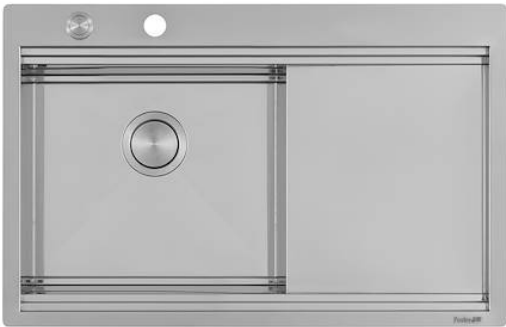

水槽 Milanello workstation

水槽

: 1040 052

细节

材料	AISI 304 不锈钢
表面处理	拉丝 Foster
质地	磨砂
边型和安装方式	平嵌
底座	80 cm
尺寸	806x520 mm
标准配件	固定钩, 垫圈, 下水器, 溢水口和虹吸管, 纸板盒包装
龙头孔	2个定位孔 - 根据要求提供第三个孔
安装孔	View technical data sheet

下水器 是

高度 81 cm

盆内尺寸 430x374mm

单槽/双槽 单槽

下水组件 自动下水 SPACE (PUSH)

特点

Space 下水器 SPACE不锈钢下水器的不锈钢盖子关闭了排水管，可隐藏任何残余物，将它们收集在下面的篮子里，令水槽显得格外优雅。SPACE还具有较小的占地面积，并且可以最佳地利用水槽下隔室。

三重滑轨 Foster Milano水槽使用巧妙的设计可以同时使用多个不同的附件。最上面一层，可以放置可滑动的创新的黑搁架，可以创造一个大的工作平面来冲洗食物和餐具。第二层用来放置和滑动通用配件，可以完成洗、冲、切、剁等多种功能。第三层靠近水槽底部，你可以放置冲洗过的食物餐具而不接触槽底，既可以沥水又不怕被槽底弄脏。

双龙头孔 龙头安装区配备了两个龙头安装孔。在第二个孔中，可以安装自动排水管的遥控器，或者，一个实用的肥皂分配器。

可提供第二/第三个孔 水槽可根据需要定制额外的龙头安装孔，用于双孔龙头、有遥控的排水管或皂液器。这些位置在图中以虚线孔表示。

溢水口 溢水口是Foster水槽上的一项安全措施，可以防止疏忽时水的溢出。方形溢水解决方案，具有简约的方形，更加美观大方。

自动下水器 提供带有圆形遥控旋钮的垃圾配件；实用的配件，无需弄湿即可将水从碗中沥干。

节省空间系统

下水器和虹吸管的设计目的是在水槽下方留出尽可能多的空间，如今对于这些单独的废物收集系统越来越有用。

钻石型底部

排水是水槽的一项重要功能，在Foster产品中始终要小心处理。在具有平底弯曲焊接水槽中，优雅的斜角确保适当的排水，有助于水流。

高厚度

1mm厚的钢。相当大的厚度，保证了最大的坚固性和耐用性。

装备

2 x 黑格架Milanello 8100 602