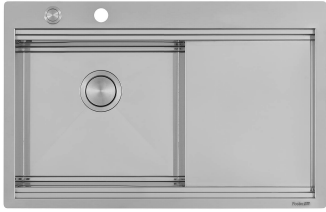

EQUIPMENT

OPTIONAL ACCESSORIES