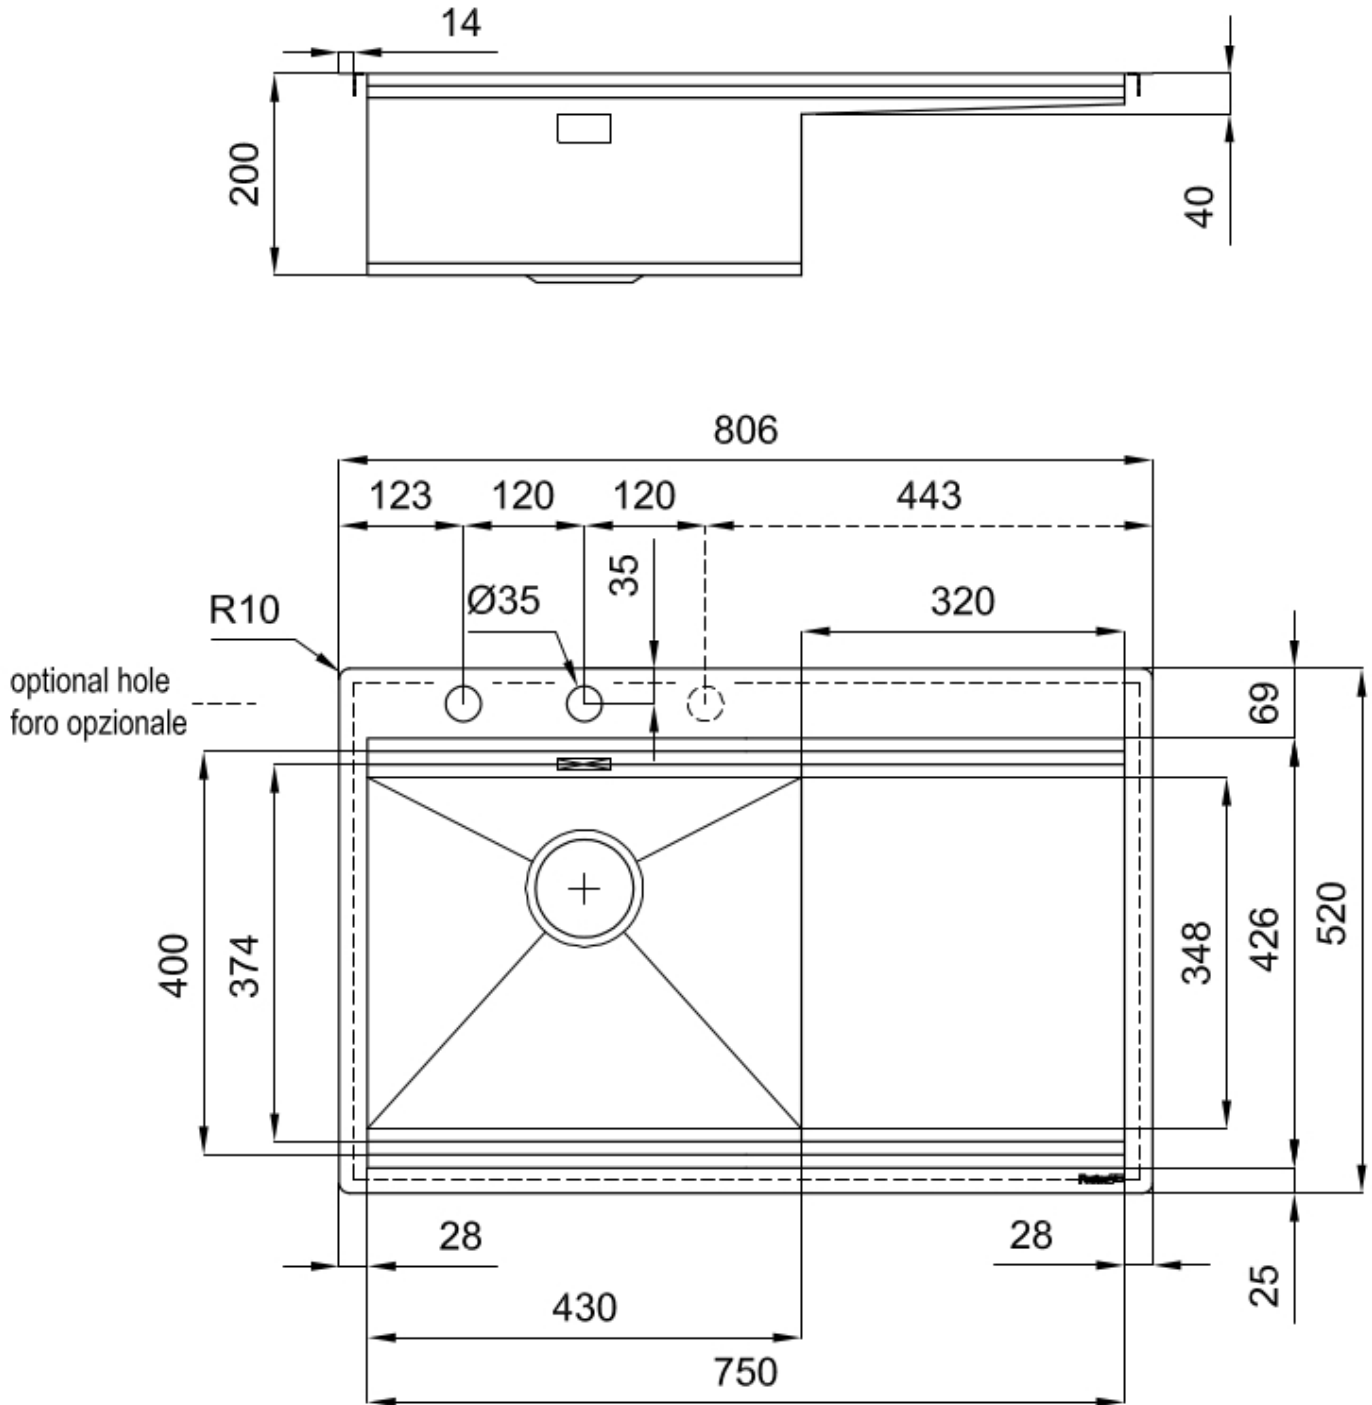

水槽 Milanello workstation

水槽

: 1040 052

细节

材料	AISI 304 不锈钢
表面处理	拉丝 Foster
质地	磨砂
边型和安装方式	平嵌
底座	80 cm
尺寸	806x520 mm
标准配件	固定钩, 垫圈, 下水器, 溢水口和虹吸管, 纸板盒包装
龙头孔	2个定位孔 - 根据要求提供第三个孔
安装孔	View technical data sheet

下水器 是

高度 81 cm

盆内尺寸 430x374mm

单槽/双槽 单槽

下水组件 自动下水 SPACE (PUSH)

特点

Space 下水器 SPACE不锈钢下水器的不锈钢盖子关闭了排水管，可隐藏任何残余物，将它们收集在下面的篮子里，令水槽显得格外优雅。SPACE还具有较小的占地面积，并且可以最佳地利用水槽下隔室。

三重滑轨 Foster Milano水槽使用巧妙的设计可以同时使用多个不同的附件。最上面一层，可以放置可滑动的创新的黑搁架，可以创造一个大的工作平面来冲洗食物和餐具。第二层用来放置和滑动通用配件，可以完成洗、冲、切、剁等多种功能。第三层靠近水槽底部，你可以放置冲洗过的食物餐具而不接触槽底，既可以沥水又不怕被槽底弄脏。

双龙头孔 龙头安装区配备了两个龙头安装孔。在第二个孔中，可以安装自动排水管的遥控器，或者，一个实用的肥皂分配器。

可提供第二/第三个孔 水槽可根据需要定制额外的龙头安装孔，用于双孔龙头、有遥控的排水管或皂液器。这些位置在图中以虚线孔表示。

溢水口 溢水口是Foster水槽上的一项安全措施，可以防止疏忽时水的溢出。方形溢水解决方案，具有简约的方形，更加美观大方。

自动下水器 提供带有圆形遥控旋钮的垃圾配件；实用的配件，无需弄湿即可将水从碗中沥干。

节省空间系统

下水器和虹吸管的设计目的是在水槽下方留出尽可能多的空间，如今对于这些单独的废物收集系统越来越有用。

钻石型底部

排水是水槽的一项重要功能，在Foster产品中始终要小心处理。在具有平底弯曲焊接水槽中，优雅的斜角确保适当的排水，有助于水流。

高厚度

1mm厚的钢。相当大的厚度，保证了最大的坚固性和耐用性。

装备

2 x 黑格架Milanello 8100 602