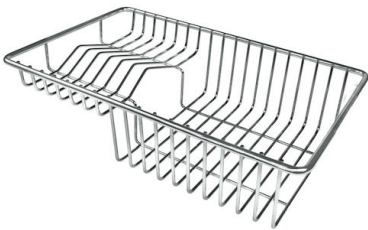

## EQUIPMENT

黑格架 **Milanello**

8100 602

自动下水器 **Space - PP**

8407 116

## OPTIONAL ACCESSORIES

**HDPE 砧板**

8657 001

**HDPE Twin 砧板**

8644 101

**不锈钢穿孔托盘**

8156 000

**不锈钢背板**