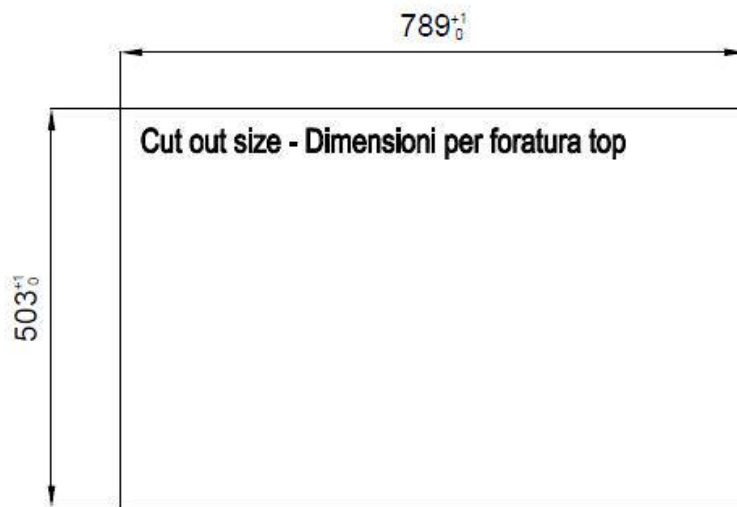

Lavello MILANELLO cod. 1040/05*