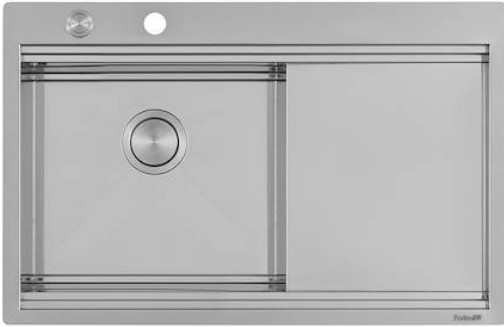

## 水槽 Milanello workstation

左槽型

水槽

代码: 1040 052

### 细节

材料 AISI 304 不锈钢

表面处理 拉丝 Foster

质地 磨砂

边型和安装方式 平嵌

底座 80 cm

尺寸 806 x 520 mm

标准配件 固定钩, 垫圈, 下水器, 溢水口和虹吸管, 纸板盒包装

## 特点

**可提供第二/第三个孔** 水槽可根据需要定制额外的龙头安装孔，用于双孔龙头、有遥控的排水管或皂液器。这些位置在图中以虚线孔表示。

**Space 下水器** SPACE不锈钢下水器的不锈钢盖子关闭了排水管，可隐藏任何残余物，将它们收集在下面的篮子里，令水槽显得格外优雅。SPACE还具有较小的占地面积，并且可以最佳地利用水槽下隔室。

**三重滑轨** Foster Milano水槽使用巧妙的设计可以同时使用多个不同的附件。最上面一层，可以放置可滑动的创新的黑搁架，可以创造一个大的工作平面来冲洗食物和餐具。第二层用来放置和滑动通用配件，可以完成洗、冲、切、剁等多种功能。第三层靠近水槽底部，你可以放置冲洗过的食物餐具而不接触槽底，既可以沥水又不怕被槽底弄脏。

## 钻石型底部

排水是水槽的一项重要功能，在Foster产品中始终要小心处理。在具有平底弯曲焊接水槽中，优雅的斜角确保适当的排水，有助于水流。

---