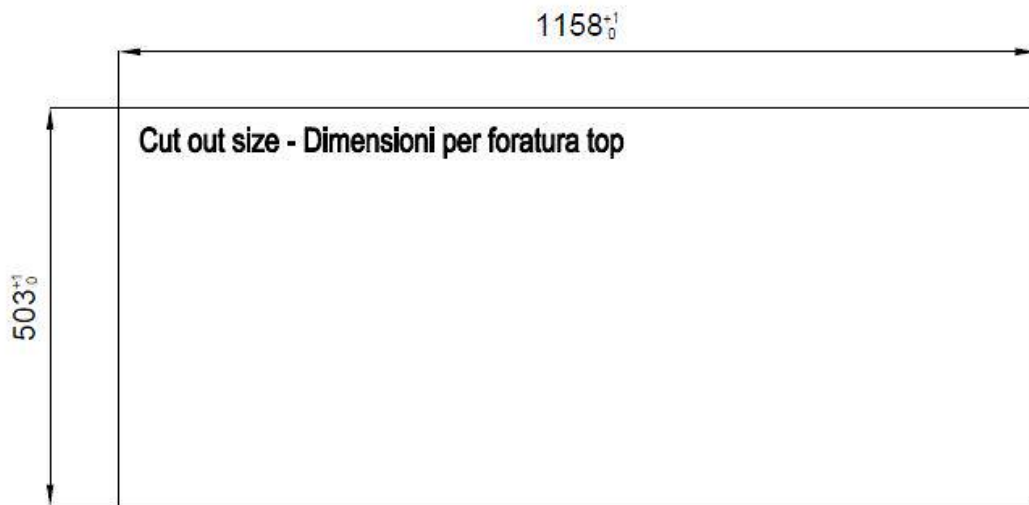

Lavello MILANELLO cod. 1043/05*

FT

FTS