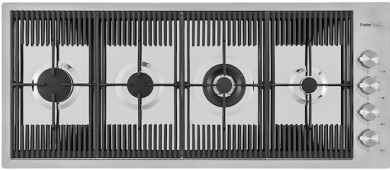

提示:

附件**8159101**, **8100303**,**8151000**只能搭配**8644101**使用

附件**8100154**, **8154000**只能搭配**8644004**使用

RECOMMENDED PAIRINGS

燃气灶 Milanello

龙头 Milanello