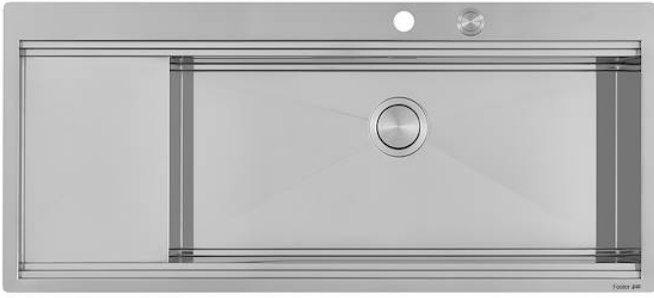

### 细节

材料	AISI 304 不锈钢
表面处理	拉丝 Foster
质地	磨砂
边型和安装方式	平嵌
底座	120 cm
尺寸	1175x520 mm
标准配件	固定钩, 垫圈, 下水器, 溢水口和虹吸管, 纸板盒包装
龙头孔	2个定位孔 - 根据要求提供第三个孔
安装孔	View technical data sheet

下水器 是

高度 117 cm

盆内尺寸 855x374mm

单槽/双槽 单槽

下水组件 自动下水 SPACE (PUSH)

## 特点

**Space 下水器** SPACE不锈钢下水器的不锈钢盖子关闭了排水管，可隐藏任何残余物，将它们收集在下面的篮子里，令水槽显得格外优雅。SPACE还具有较小的占地面积，并且可以最佳地利用水槽下隔室。

**三重滑轨** Foster Milano水槽使用巧妙的设计可以同时使用多个不同的附件。最上面一层，可以放置可滑动的创新的黑搁架，可以创造一个大的工作平面来冲洗食物和餐具。第二层用来放置和滑动通用配件，可以完成洗、冲、切、剁等多种功能。第三层靠近水槽底部，你可以放置冲洗过的食物餐具而不接触槽底，既可以沥水又不怕被槽底弄脏。

## 钻石型底部

排水是水槽的一项重要功能，在Foster产品中始终要小心处理。在具有平底弯曲焊接水槽中，优雅的斜角确保适当的排水，有助于水流。

---