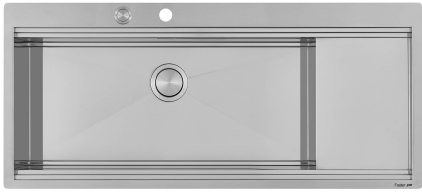

EQUIPMENT

OPTIONAL ACCESSORIES