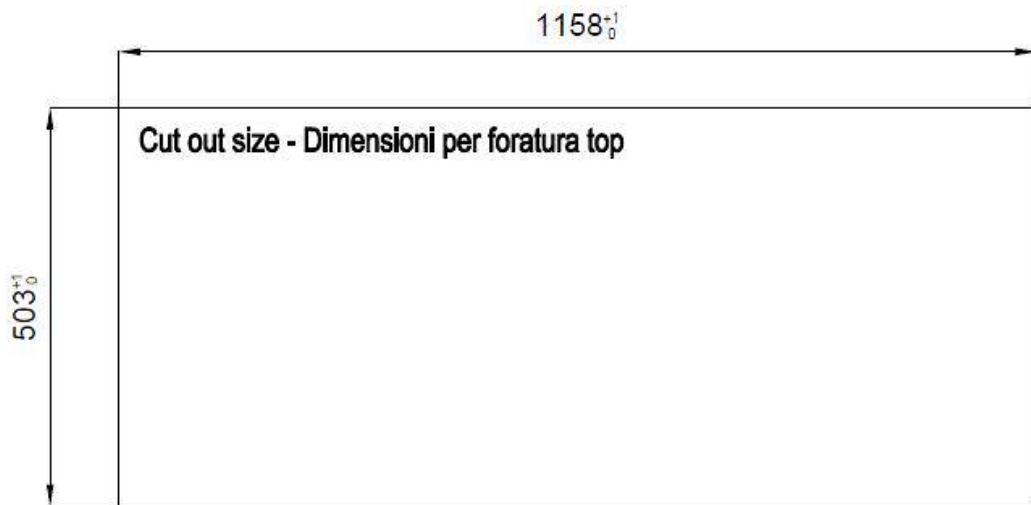

Compatible accessories/Accessori compatibili:

8100 602

Lavello MILANELLO cod. 1043/05*

FT

FTS

EQUIPMENT

黑格架 Milanello

自动下水器 Space