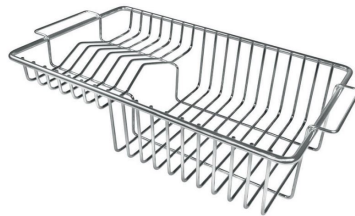

OPTIONAL ACCESSORIES

HPDE Twin 砧板

HPDE 砧板

Twin 伊罗科木砧板

不锈钢爪篱

不锈钢穿孔托盘

不锈钢背板

不锈钢背板

不锈钢背板

木砧板

玻璃砧板

提示:

附件**8159101, 8100303,8151000**只能搭配**8644101**使用

附件**8100154, 8154000**只能搭配**8644004**使用

RECOMMENDED PAIRINGS

燃气灶 Milanello