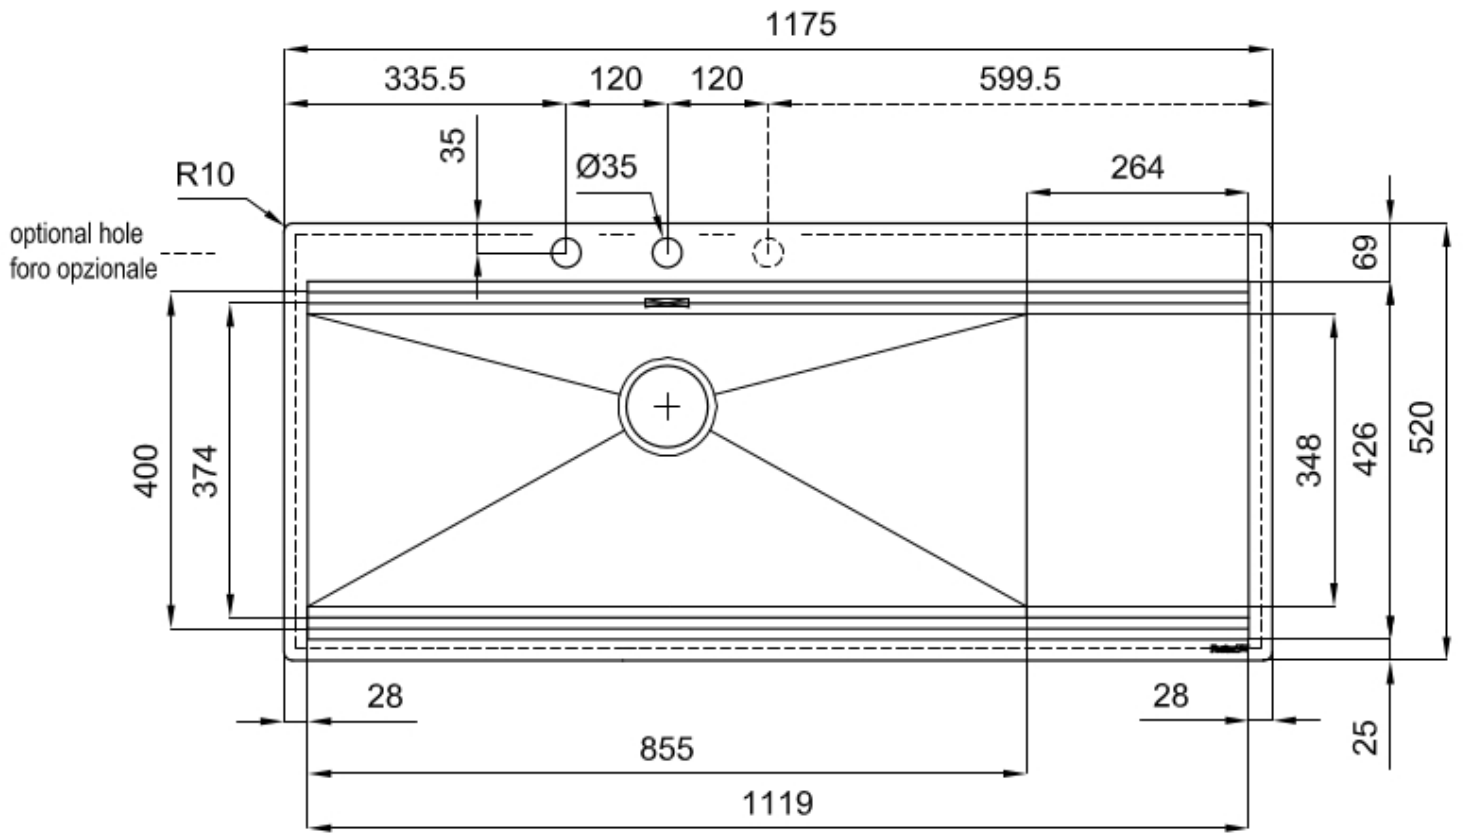

水槽 Milanello workstation

水槽

: 1043 052

细节

| | |
|---------|------------------------------|
| 材料 | AISI 304 不锈钢 |
| 表面处理 | 拉丝 Foster |
| 质地 | 磨砂 |
| 边型和安装方式 | 平嵌 |
| 底座 | 120 cm |
| 尺寸 | 1175x520 mm |
| 标准配件 | 固定钩, 垫圈, 下水器, 溢水口和虹吸管, 纸板盒包装 |
| 龙头孔 | 2个定位孔 - 根据要求提供第三个孔 |
| 安装孔 | View technical data sheet |

下水器 是

高度 117 cm

盆内尺寸 855x374mm

单槽/双槽 单槽

下水组件 自动下水 SPACE (PUSH)

特点

Space 下水器 SPACE不锈钢下水器的不锈钢盖子关闭了排水管，可隐藏任何残余物，将它们收集在下面的篮子里，令水槽显得格外优雅。SPACE还具有较小的占地面积，并且可以最佳地利用水槽下隔室。

三重滑轨 Foster Milano水槽使用巧妙的设计可以同时使用多个不同的附件。最上面一层，可以放置可滑动的创新的黑搁架，可以创造一个大的工作平面来冲洗食物和餐具。第二层用来放置和滑动通用配件，可以完成洗、冲、切、剁等多种功能。第三层靠近水槽底部，你可以放置冲洗过的食物餐具而不接触槽底，既可以沥水又不怕被槽底弄脏。

双龙头孔 龙头安装区配备了两个龙头安装孔。在第二个孔中，可以安装自动排水管的遥控器，或者，一个实用的肥皂分配器。

可提供第二/第三个孔 水槽可根据需要定制额外的龙头安装孔，用于双孔龙头、有遥控的排水管或皂液器。这些位置在图中以虚线孔表示。

溢水口 溢水口是Foster水槽上的一项安全措施，可以防止疏忽时水的溢出。方形溢水解决方案，具有简约的方形，更加美观大方。

自动下水器 提供带有圆形遥控旋钮的垃圾配件；实用的配件，无需弄湿即可将水从碗中沥干。

节省空间系统

下水器和虹吸管的设计目的是在水槽下方留出尽可能多的空间，如今对于这些单独的废物收集系统越来越有用。

钻石型底部

排水是水槽的一项重要功能，在Foster产品中始终要小心处理。在具有平底弯曲焊接水槽中，优雅的斜角确保适当的排水，有助于水流。

高厚度

1mm厚的钢。相当大的厚度，保证了最大的坚固性和耐用性。

装备

3 x 黑格架Milanello 8100 602