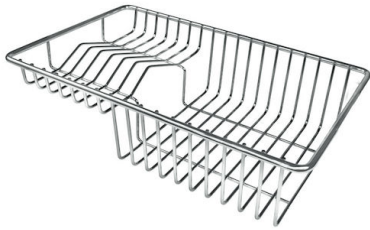

OPTIONAL ACCESSORIES

HPDE Twin 砧板

HPDE 砧板

Twin 伊罗科木砧板

不锈钢爪篱

不锈钢穿孔托盘

不锈钢背板

不锈钢背板

不锈钢背板

木砧板

玻璃砧板

提示:

附件**8159101, 8100303,8151000**只能搭配**8644101**使用

附件**8100154, 8154000**只能搭配**8644004**使用

RECOMMENDED PAIRINGS

燃气灶 Milanello