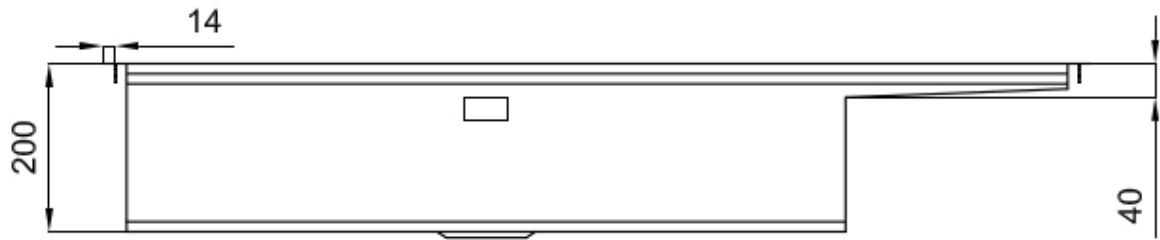

下水器 是

高度 117 cm

盆内尺寸 855x374mm

单槽/双槽 单槽

下水组件 自动下水 SPACE (PUSH)

特点

Space 下水器 SPACE不锈钢下水器的不锈钢盖子关闭了排水管，可隐藏任何残余物，将它们收集在下面的篮子里，令水槽显得格外优雅。SPACE还具有较小的占地面积，并且可以最佳地利用水槽下隔室。

三重滑轨 Foster Milano水槽使用巧妙的设计可以同时使用多个不同的附件。最上面一层，可以放置可滑动的创新的黑搁架，可以创造一个大的工作平面来冲洗食物和餐具。第二层用来放置和滑动通用配件，可以完成洗、冲、切、剁等多种功能。第三层靠近水槽底部，你可以放置冲洗过的食物餐具而不接触槽底，既可以沥水又不怕被槽底弄脏。

节省空间系统

下水器和虹吸管的设计目的是在水槽下方留出尽可能多的空间，如今对于这些单独的废物收集系统越来越有用。

钻石型底部

排水是水槽的一项重要功能，在Foster产品中始终要小心处理。在具有平底弯曲焊接水槽中，优雅的斜角确保适当的排水，有助于水流。

高厚度

1mm厚的钢。相当大的厚度，保证了最大的坚固性和耐用性。

装备

3 x 黑格架Milanello 8100 602