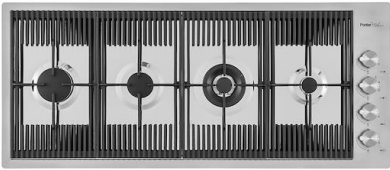

不锈钢背板

木砧板

玻璃砧板

提示:

附件**8159101, 8100303,8151000**只能搭配**8644101**使用

附件**8100154, 8154000**只能搭配**8644004**使用

RECOMMENDED PAIRINGS

燃气灶 Milanello