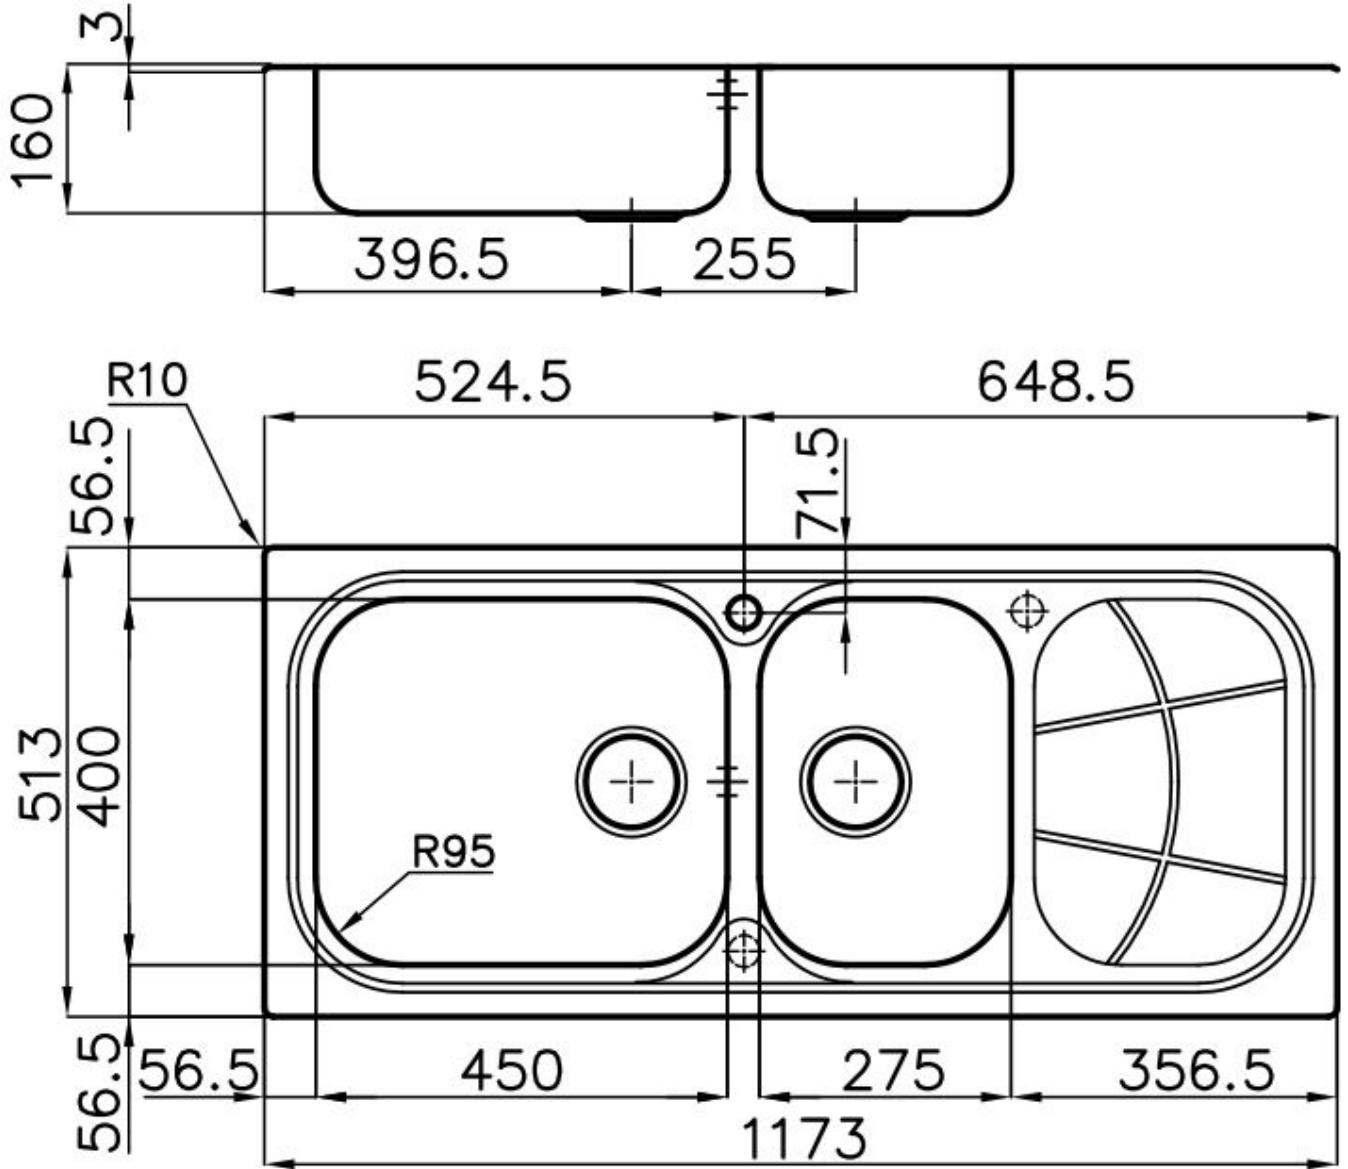

水槽 Big Bowl

左槽型

水槽

代码: 1076 062

细节

材料 AISI 304 不锈钢

表面处理 拉丝 Foster

质地 拉丝 Foster

边型和安装方式 斜边

底座 90 cm

尺寸 1173x513 mm

标准配件 固定钩, 垫圈, 下水器, 溢水口和虹吸管, 纸板盒包装

龙头孔 1个定位孔 - 根据要求提供第二第三个孔

安装孔 1140 x 480 mm

下水器 是

宽 116 cm

盆内尺寸 450x400 + 275x400mm

单槽/双槽 双槽

下水组件 3,5" 下水器

特点

可提供第二/第三个孔 水槽可根据需要定制额外的龙头安装孔，用于双孔龙头、有遥控的排水管或皂液器。这些位置在图中以虚线孔表示。

3.5" 下水器提篮 Foster®水槽均配备了3.5"下水器，有可防止固体颗粒流入下水器的实用篮式塞。3.5"下水器允许使用Foster®碎渣机，可与所有型号兼容。

附加价值 Foster使用的钢板厚度高于市场普通水平。此外，源于我们长久的不锈钢生产工艺，我们的不锈钢制品质量更有，抗老化水平更佳。