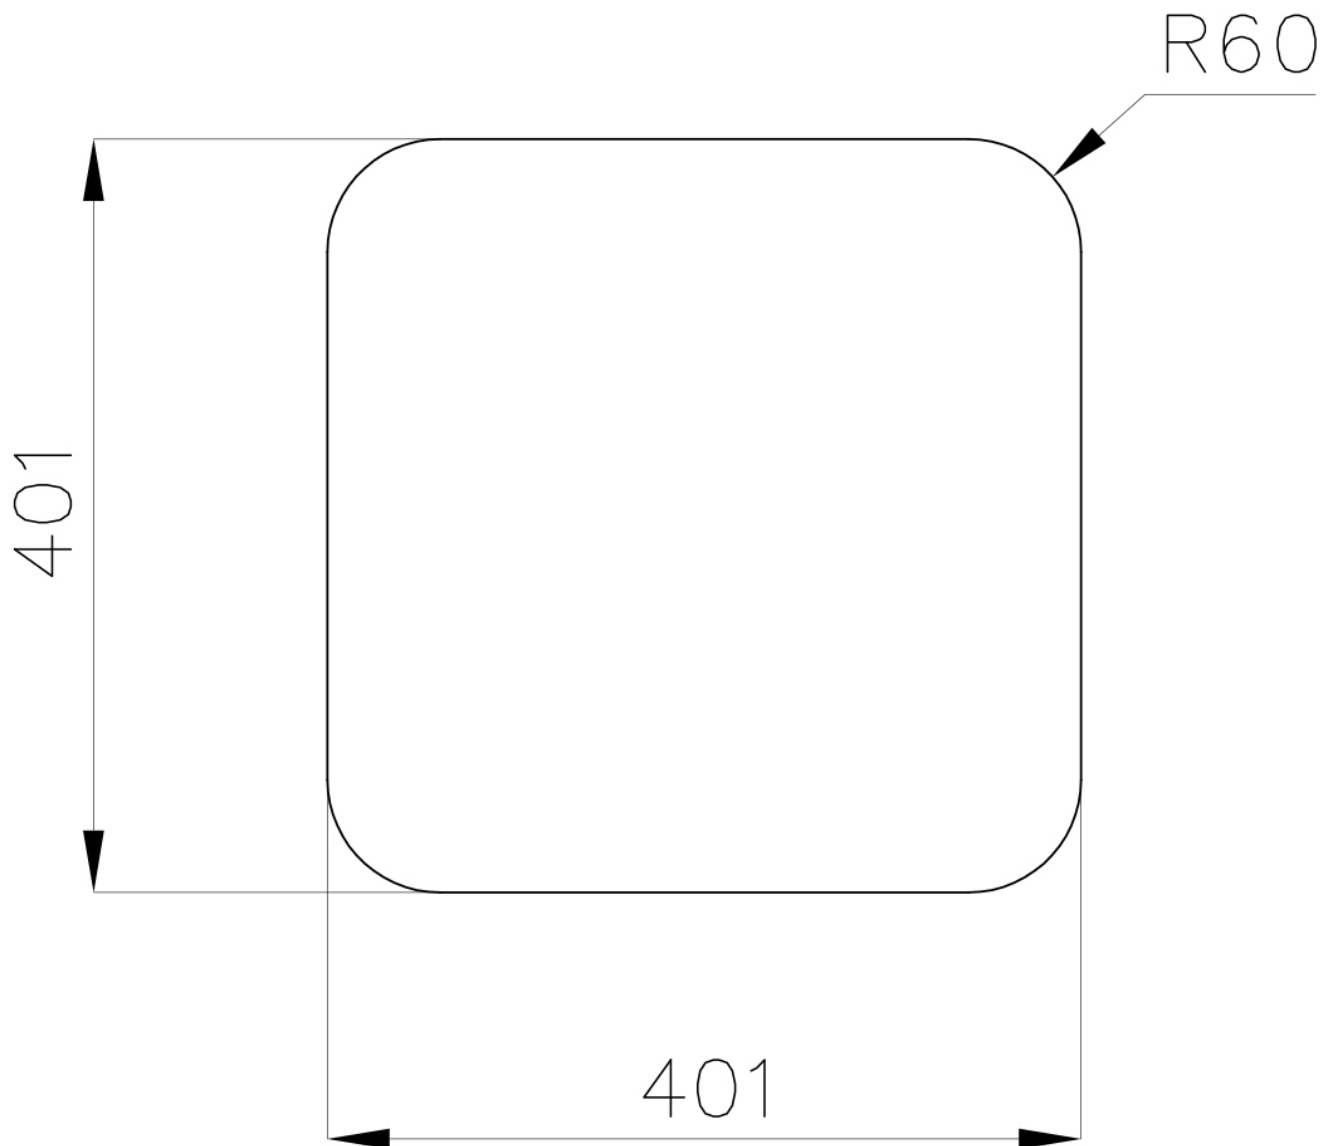

水槽 S3000

左槽型

水槽

代码: 1114 862

细节

材料 AISI 304 不锈钢

质地 拉丝 Foster

边型和安装方式 台下

底座 45 cm

尺寸 441x441 mm

标准配件 固定钩, 垫圈, 下水器, 溢水口和虹吸管, 纸板盒包装

龙头孔 无定位孔

安装孔 [View technical data sheet](#)

下水器 否

宽 44 cm

盆内尺寸 400 x 400 mm

单槽/双槽 单槽

下水组件 3,5" 下水器

特点

3.5" 下水器提篮

Foster®水槽均配备了3.5"下水器，有可防止固体颗粒流入下水器的实用篮式塞。3.5"下水器允许使用Foster®碎渣机，可与所有型号兼容。

深盆

得益于先进的生产技术，该洗碗盆的重要深度超过20厘米，可以在所有洗涤操作中提供极大的灵活性和实用性。

Cut out size
Dimensioni per foratura top