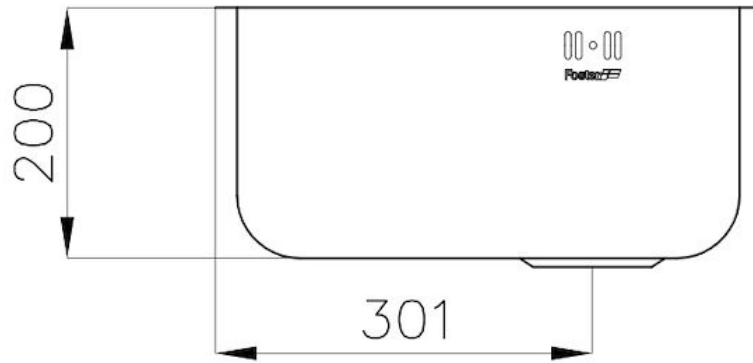

水槽 S3000

左槽型

水槽

代码: 1114 862

细节

材料 AISI 304 不锈钢

质地 拉丝 Foster

边型和安装方式 台下

底座 45 cm

尺寸 441x441 mm

标准配件 固定钩, 垫圈, 下水器, 溢水口和虹吸管, 纸板盒包装

龙头孔 无定位孔

安装孔 [View technical data sheet](#)

下水器 否

宽 44 cm

盆内尺寸 400 x 400 mm

单槽/双槽 单槽

下水组件 3,5" 下水器

特点

3.5" 下水器提篮

Foster®水槽均配备了3.5"下水器，有可防止固体颗粒流入下水器的实用篮式塞。3.5"下水器允许使用Foster®碎渣机，可与所有型号兼容。

深盆

得益于先进的生产技术，该洗碗盆的重要深度超过20厘米，可以在所有洗涤操作中提供极大的灵活性和实用性。

Cut out size
Dimensioni per foratura top