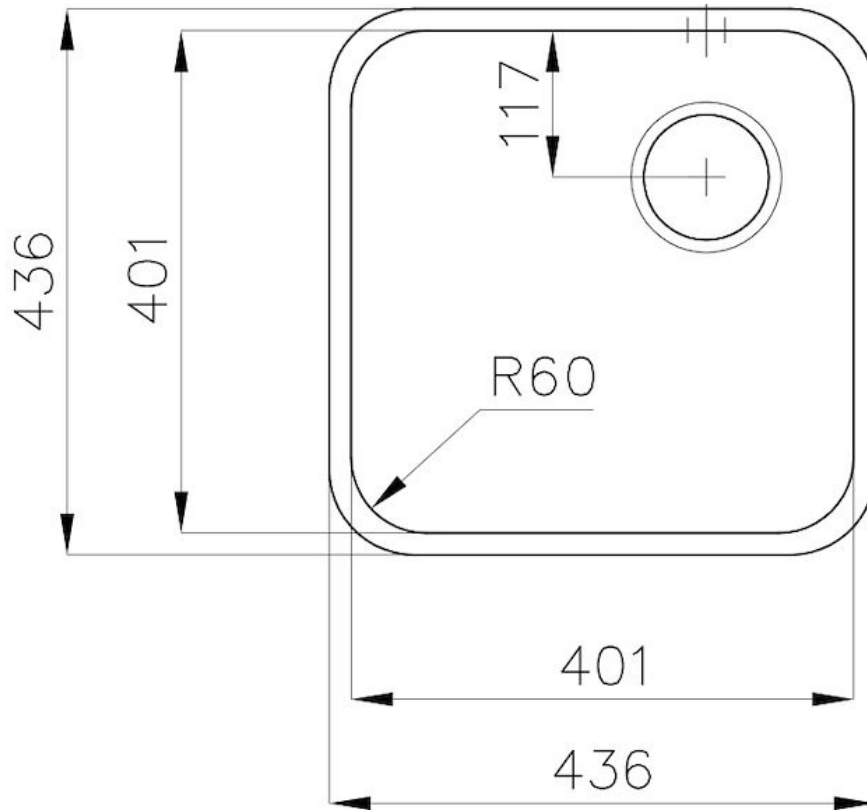

水槽 S3000

左槽型

水槽

代码: 1114 862

细节

材料 AISI 304 不锈钢

质地 拉丝 Foster

边型和安装方式 台下

底座 45 cm

尺寸 441x441 mm

标准配件 固定钩, 垫圈, 下水器, 溢水口和虹吸管, 纸板盒包装

龙头孔 无定位孔

安装孔 [View technical data sheet](#)

下水器 否

宽 44 cm

盆内尺寸 400 x 400 mm

单槽/双槽 单槽

下水组件 3,5" 下水器

特点

3.5" 下水器提篮

Foster®水槽均配备了3.5"下水器，有可防止固体颗粒流入下水器的实用篮式塞。3.5"下水器允许使用Foster®碎渣机，可与所有型号兼容。

深盆

得益于先进的生产技术，该洗碗盆的重要深度超过20厘米，可以在所有洗涤操作中提供极大的灵活性和实用性。

Cut out size
Dimensioni per foratura top