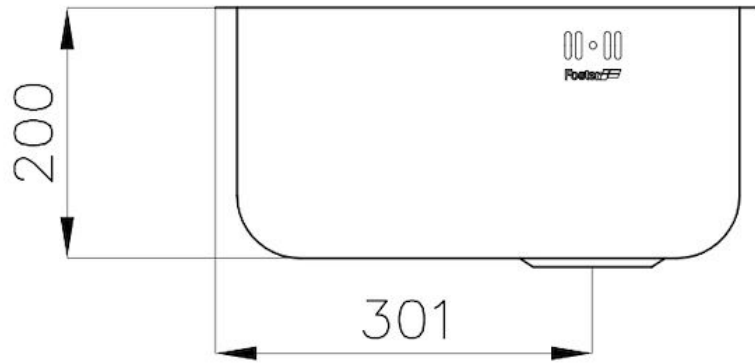

水槽 S3000

左槽型

水槽

代码: 1114 862

细节

材料	AISI 304 不锈钢
质地	拉丝 Foster
边型和安装方式	台下
底座	45 cm
尺寸	441x441 mm
标准配件	固定钩, 垫圈, 下水器, 溢水口和虹吸管, 纸板盒包装
龙头孔	无定位孔
安装孔	View technical data sheet
下水器	否

宽 44 cm

盆内尺寸 400 x 400 mm

单槽/双槽 单槽

下水组件 3,5" 下水器

特点

3.5" 下水器提篮 Foster®水槽均配备了3.5"下水器，有可防止固体颗粒流入下水器的实用篮式塞。3.5"下水器允许使用Foster®碎渣机，可与所有型号兼容。

深盆 得益于先进的生产技术，该洗碗盆的重要深度超过20厘米，可以在所有洗涤操作中提供极大的灵活性和实用性。

技术图纸

Cut out size
Dimensioni per foratura top