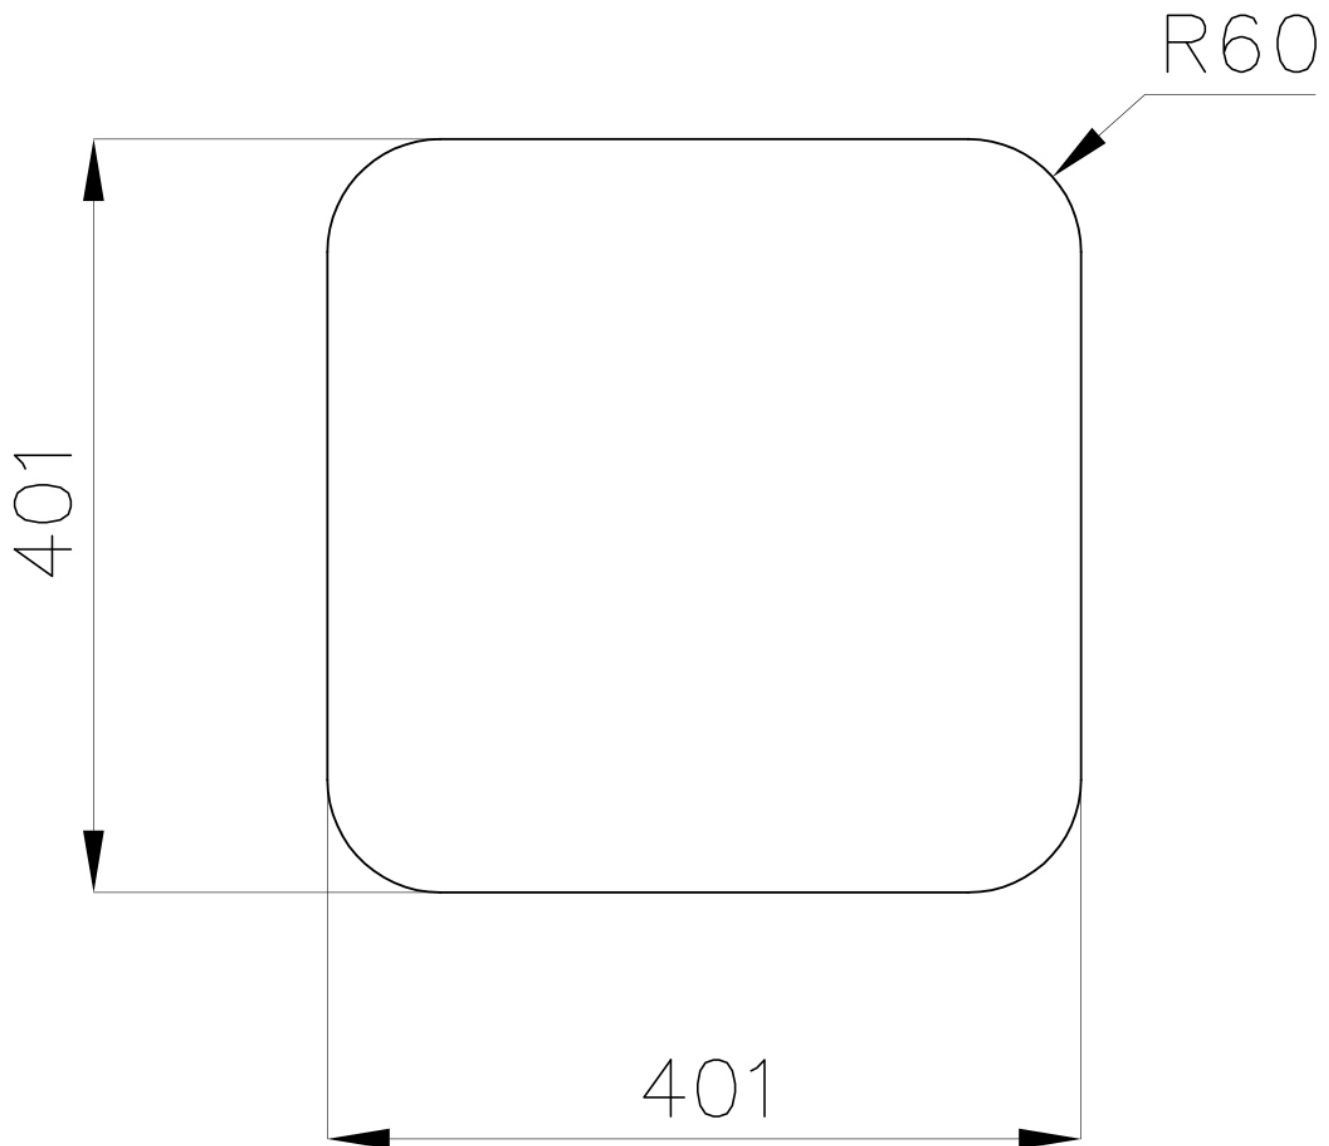

水槽 S3000

左槽型

水槽

代码: 1114 862

细节

材料	AISI 304 不锈钢
质地	拉丝 Foster
边型和安装方式	台下
底座	45 cm
尺寸	441x441 mm
标准配件	固定钩, 垫圈, 下水器, 溢水口和虹吸管, 纸板盒包装
龙头孔	无定位孔
安装孔	View technical data sheet
下水器	否

宽 44 cm

盆内尺寸 400 x 400 mm

单槽/双槽 单槽

下水组件 3,5" 下水器

特点

3.5" 下水器提篮 Foster®水槽均配备了3.5"下水器，有可防止固体颗粒流入下水器的实用篮式塞。3.5"下水器允许使用Foster®碎渣机，可与所有型号兼容。

深盆 得益于先进的生产技术，该洗碗盆的重要深度超过20厘米，可以在所有洗涤操作中提供极大的灵活性和实用性。

技术图纸

Cut out size
Dimensioni per foratura top