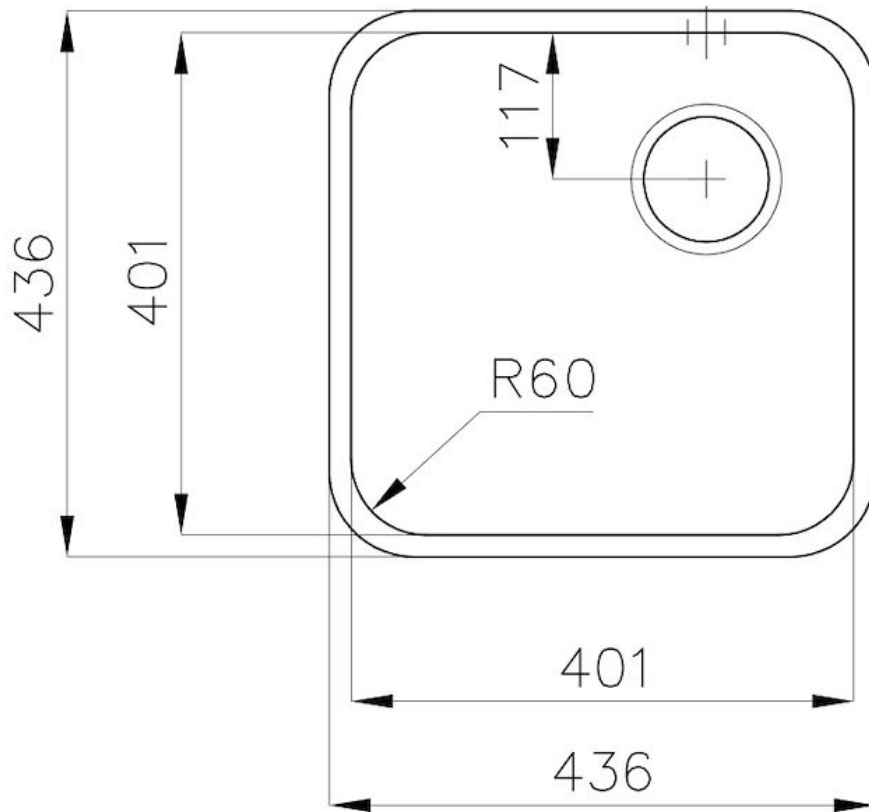

水槽 S3000

左槽型

水槽

代码: 1114 862

细节

材料	AISI 304 不锈钢
质地	拉丝 Foster
边型和安装方式	台下
底座	45 cm
尺寸	441x441 mm
标准配件	固定钩, 垫圈, 下水器, 溢水口和虹吸管, 纸板盒包装
龙头孔	无定位孔
安装孔	View technical data sheet
下水器	否

宽 44 cm

盆内尺寸 400 x 400 mm

单槽/双槽 单槽

下水组件 3,5" 下水器

特点

3.5" 下水器提篮 Foster®水槽均配备了3.5"下水器，有可防止固体颗粒流入下水器的实用篮式塞。3.5"下水器允许使用Foster®碎渣机，可与所有型号兼容。

深盆 得益于先进的生产技术，该洗碗盆的重要深度超过20厘米，可以在所有洗涤操作中提供极大的灵活性和实用性。

技术图纸

Cut out size
Dimensioni per foratura top