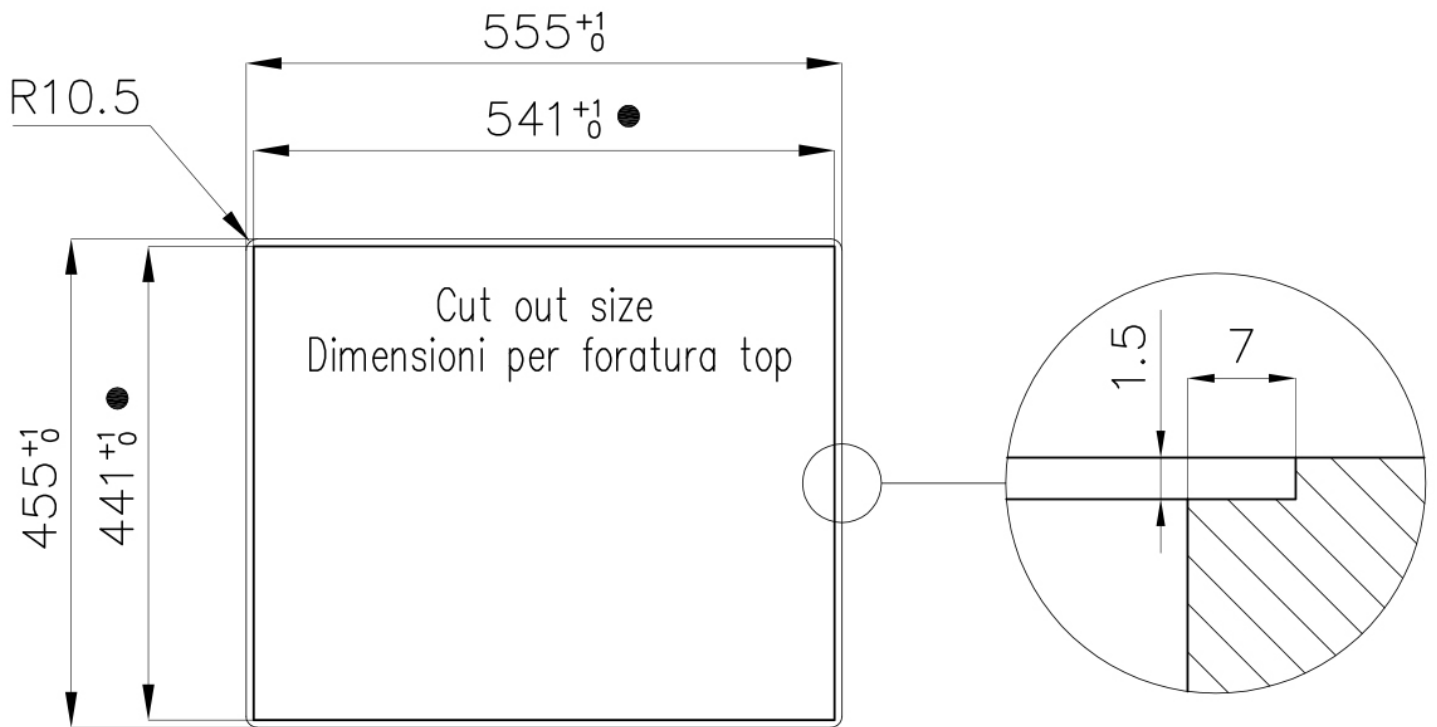

水槽 S3000

水槽

: 1116 062

细节

材料	AISI 304 不锈钢
质地	拉丝 Foster
边型和安装方式	平嵌
底座	60 cm
尺寸	554x454 mm
标准配件	固定钩, 垫圈, 下水器, 溢水口和虹吸管, 纸板盒包装
龙头孔	无定位孔
安装孔	View technical data sheet
下水器	否

xo-II 55 cm

盆内尺寸 503x400mm

单槽/双槽 单槽

下水组件 3,5" 下水器

特点

3.5" 下水器提篮

Foster®水槽均配备了3.5"下水器，有可防止固体颗粒流入下水器的实用篮式塞。3.5"下水器允许使用Foster®碎渣机，可与所有型号兼容。

深盆

得益于先进的生产技术，该洗碗盆的重要深度超过20厘米，可以在所有洗涤操作中提供极大的灵活性和实用性。

- Built-in cut out for FTS – Foratura per installazione FTS