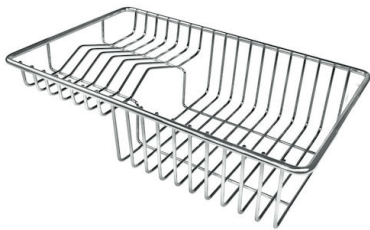

水槽 S3000

水槽

: 1116 062

细节

材料	AISI 304 不锈钢
质地	拉丝 Foster
边型和安装方式	平嵌
底座	60 cm
尺寸	554x454 mm
标准配件	固定钩, 垫圈, 下水器, 溢水口和虹吸管, 纸板盒包装
龙头孔	无定位孔
安装孔	View technical data sheet
下水器	否

xo-II 55 cm

盆内尺寸 503x400mm

单槽/双槽 单槽

下水组件 3,5" 下水器

特点

3.5" 下水器提篮

Foster®水槽均配备了3.5"下水器，有可防止固体颗粒流入下水器的实用篮式塞。3.5"下水器允许使用Foster®碎渣机，可与所有型号兼容。

深盆

得益于先进的生产技术，该洗碗盆的重要深度超过20厘米，可以在所有洗涤操作中提供极大的灵活性和实用性。

- Built-in cut out for FTS – Foratura per installazione FTS

OPTIONAL ACCESSORIES

HPDE Twin 砧板

HPDE 砧板

不锈钢篮

不锈钢背板

带不锈钢沥水篮的伊罗科木砧板

滑动伊罗科木砧板

玻璃砧板

白托盘

提示:

附件**8159101**, **8100303**,**8151000**只能搭配**8644101**使用

OPTIONAL AUTOMATIC WASTE FITTINGS

自动下水

自动下水

自动下水器 LIRA

自动下水器 LIRA