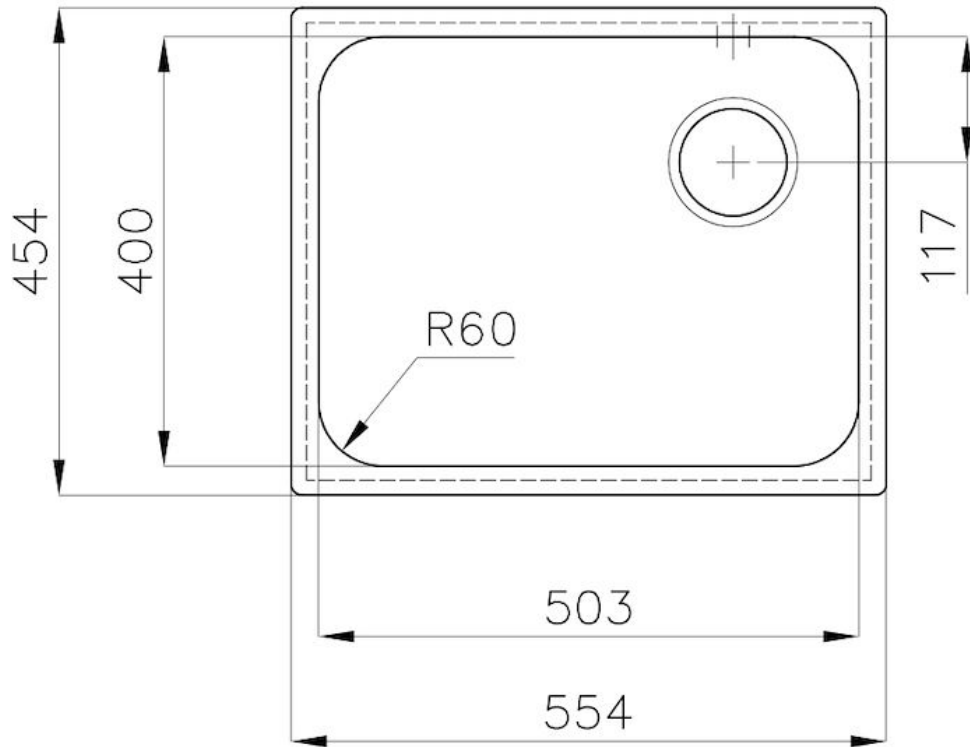

水槽 S3000

水槽

: 1116 062

细节

材料	AISI 304 不锈钢
质地	拉丝 Foster
边型和安装方式	平嵌
底座	60 cm
尺寸	554x454 mm
标准配件	固定钩, 垫圈, 下水器, 溢水口和虹吸管, 纸板盒包装
龙头孔	无定位孔
安装孔	View technical data sheet
下水器	否

xo-II 55 cm

盆内尺寸 503x400mm

单槽/双槽 单槽

下水组件 3,5" 下水器

特点

3.5" 下水器提篮

Foster®水槽均配备了3.5"下水器，有可防止固体颗粒流入下水器的实用篮式塞。3.5"下水器允许使用Foster®碎渣机，可与所有型号兼容。

深盆

得益于先进的生产技术，该洗碗盆的重要深度超过20厘米，可以在所有洗涤操作中提供极大的灵活性和实用性。

- Built-in cut out for FTS – Foratura per installazione FTS