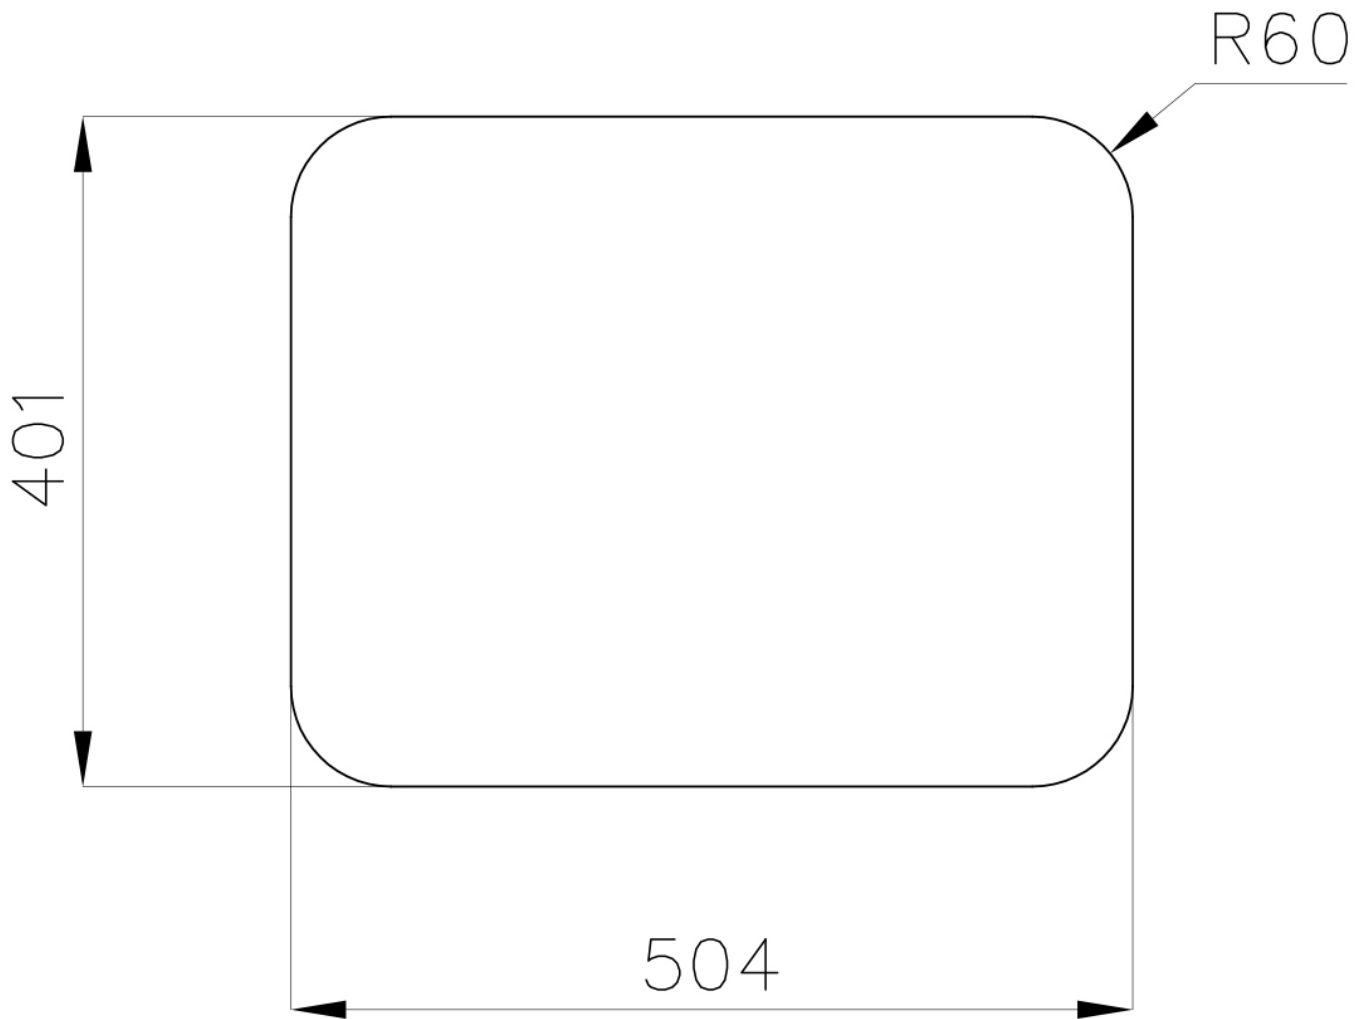

### 细节

材料 AISI 304 不锈钢

质地 拉丝 Foster

边型和安装方式 台下

底座 60 cm

尺寸 539x436 mm

标准配件 固定钩, 垫圈, 下水器, 溢水口和虹吸管, 纸板盒包装

龙头孔 无定位孔

安装孔 [View technical data sheet](#)

下水器 否

宽 54 cm

---

盆内尺寸 503x400mm

---

单槽/双槽 单槽

---

### 深盆

得益于先进的生产技术，该洗碗盆的重要深度超过20厘米，可以在所有洗涤操作中提供极大的灵活性和实用性。

---

Cut out size  
Dimensioni per foratura top