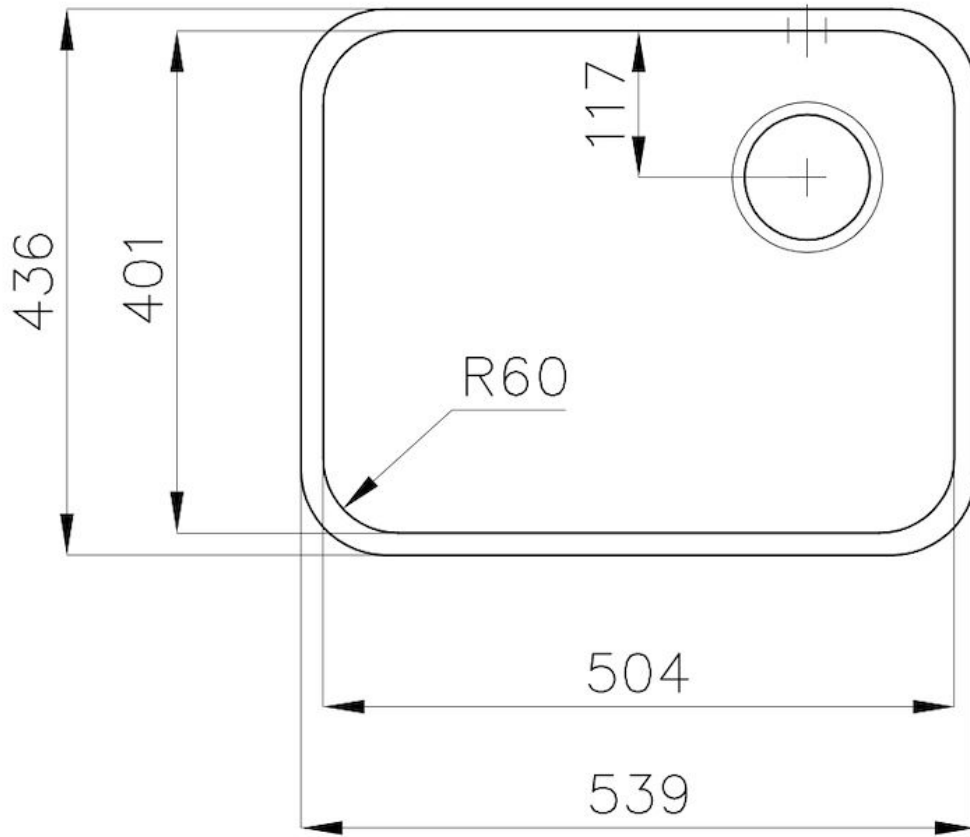

### 细节

材料 AISI 304 不锈钢

质地 拉丝 Foster

边型和安装方式 台下

底座 60 cm

尺寸 539x436 mm

标准配件 固定钩, 垫圈, 下水器, 溢水口和虹吸管, 纸板盒包装

龙头孔 无定位孔

安装孔 [View technical data sheet](#)

下水器 否

宽 54 cm

---

盆内尺寸 503x400mm

---

单槽/双槽 单槽

---

下水组件 3,5" 下水器

---

### 深盆

得益于先进的生产技术，该洗碗盆的重要深度超过20厘米，可以在所有洗涤操作中提供极大的灵活性和实用性。

---

Cut out size  
Dimensioni per foratura top