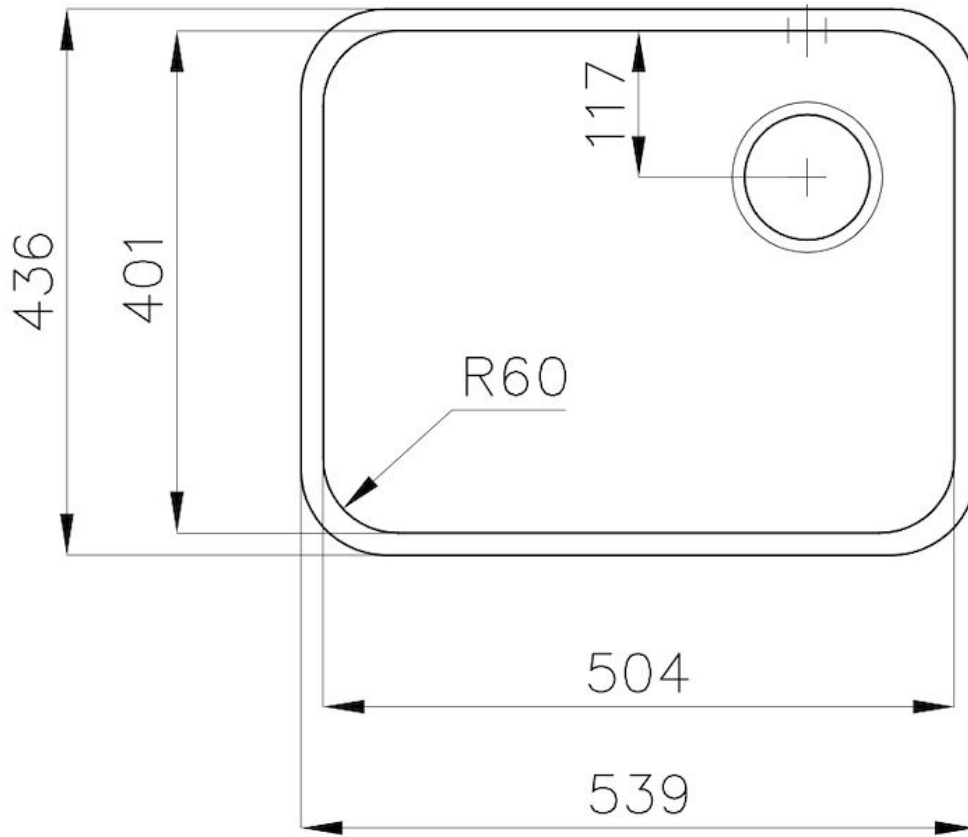

水槽 S3000

左槽型

水槽

代码: 1116 862

细节

材料	AISI 304 不锈钢
质地	拉丝 Foster
边型和安装方式	台下
底座	60 cm
尺寸	539x436 mm
标准配件	固定钩, 垫圈, 下水器, 溢水口和虹吸管, 纸板盒包装
龙头孔	无定位孔
安装孔	View technical data sheet
下水器	否

宽 54 cm

盆内尺寸 503x400mm

单槽/双槽 单槽

下水组件 3,5" 下水器

特点

3.5" 下水器提篮 Foster®水槽均配备了3.5"下水器，有可防止固体颗粒流入下水器的实用篮式塞。3.5"下水器允许使用Foster®碎渣机，可与所有型号兼容。

深盆 得益于先进的生产技术，该洗碗盆的重要深度超过20厘米，可以在所有洗涤操作中提供极大的灵活性和实用性。

技术图纸

Cut out size
Dimensioni per foratura top