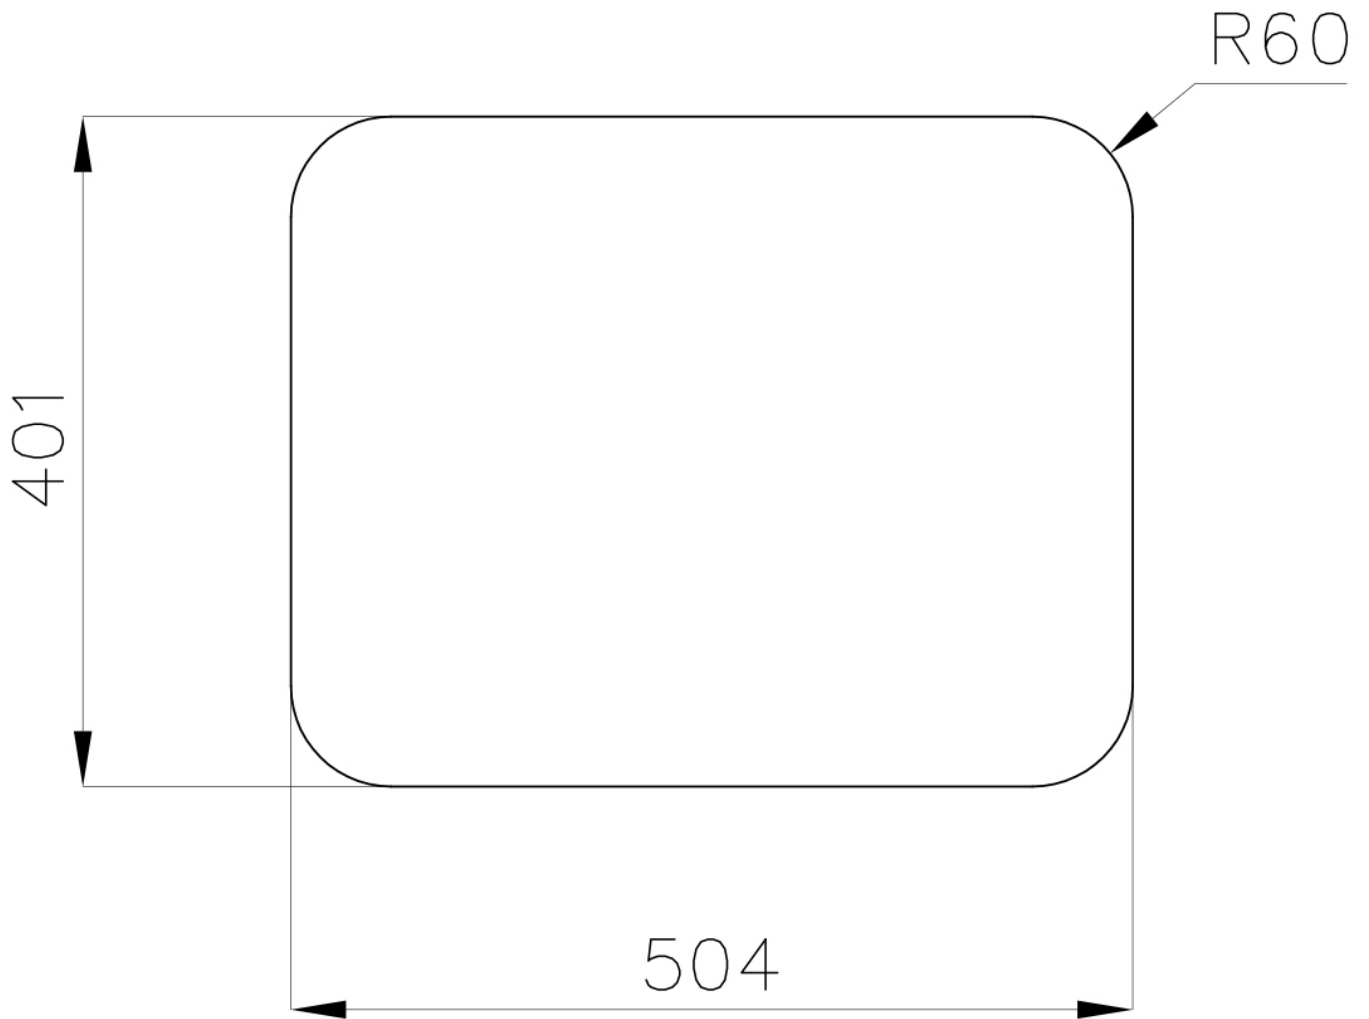

水槽 S3000

左槽型

水槽

代码: 1116 862

细节

材料	AISI 304 不锈钢
质地	拉丝 Foster
边型和安装方式	台下
底座	60 cm
尺寸	539x436 mm
标准配件	固定钩, 垫圈, 下水器, 溢水口和虹吸管, 纸板盒包装
龙头孔	无定位孔
安装孔	View technical data sheet
下水器	否

宽 54 cm

盆内尺寸 503x400mm

单槽/双槽 单槽

下水组件 3,5" 下水器

特点

3.5" 下水器提篮 Foster®水槽均配备了3.5"下水器，有可防止固体颗粒流入下水器的实用篮式塞。3.5"下水器允许使用Foster®碎渣机，可与所有型号兼容。

深盆 得益于先进的生产技术，该洗碗盆的重要深度超过20厘米，可以在所有洗涤操作中提供极大的灵活性和实用性。

技术图纸

Cut out size
Dimensioni per foratura top