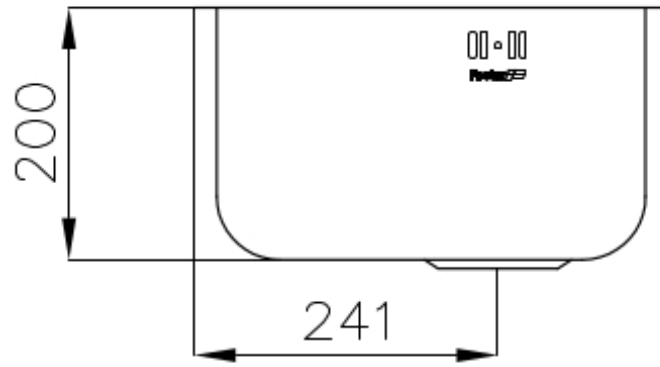

水槽 S3000

水槽

: 1117 862

细节

材料	AISI 304 不锈钢
质地	拉丝 Foster
边型和安装方式	台下
底座	40 cm
尺寸	381x441 mm
标准配件	固定钩, 垫圈, 下水器, 溢水口和虹吸管, 纸板盒包装
龙头孔	无定位孔
安装孔	View technical data sheet
下水器	否

高度 38 cm

盆内尺寸 340x400mm

单槽/双槽 单槽

下水组件 3,5" 下水器

特点

3.5" 下水器提篮

Foster®水槽均配备了3.5"下水器，有可防止固体颗粒流入下水器的实用篮式塞。3.5"下水器允许使用Foster®碎渣机，可与所有型号兼容。

深盆

得益于先进的生产技术，该洗碗盆的重要深度超过20厘米，可以在所有洗涤操作中提供极大的灵活性和实用性。

Cut out size
Dimensioni per foratura top

OPTIONAL ACCESSORIES