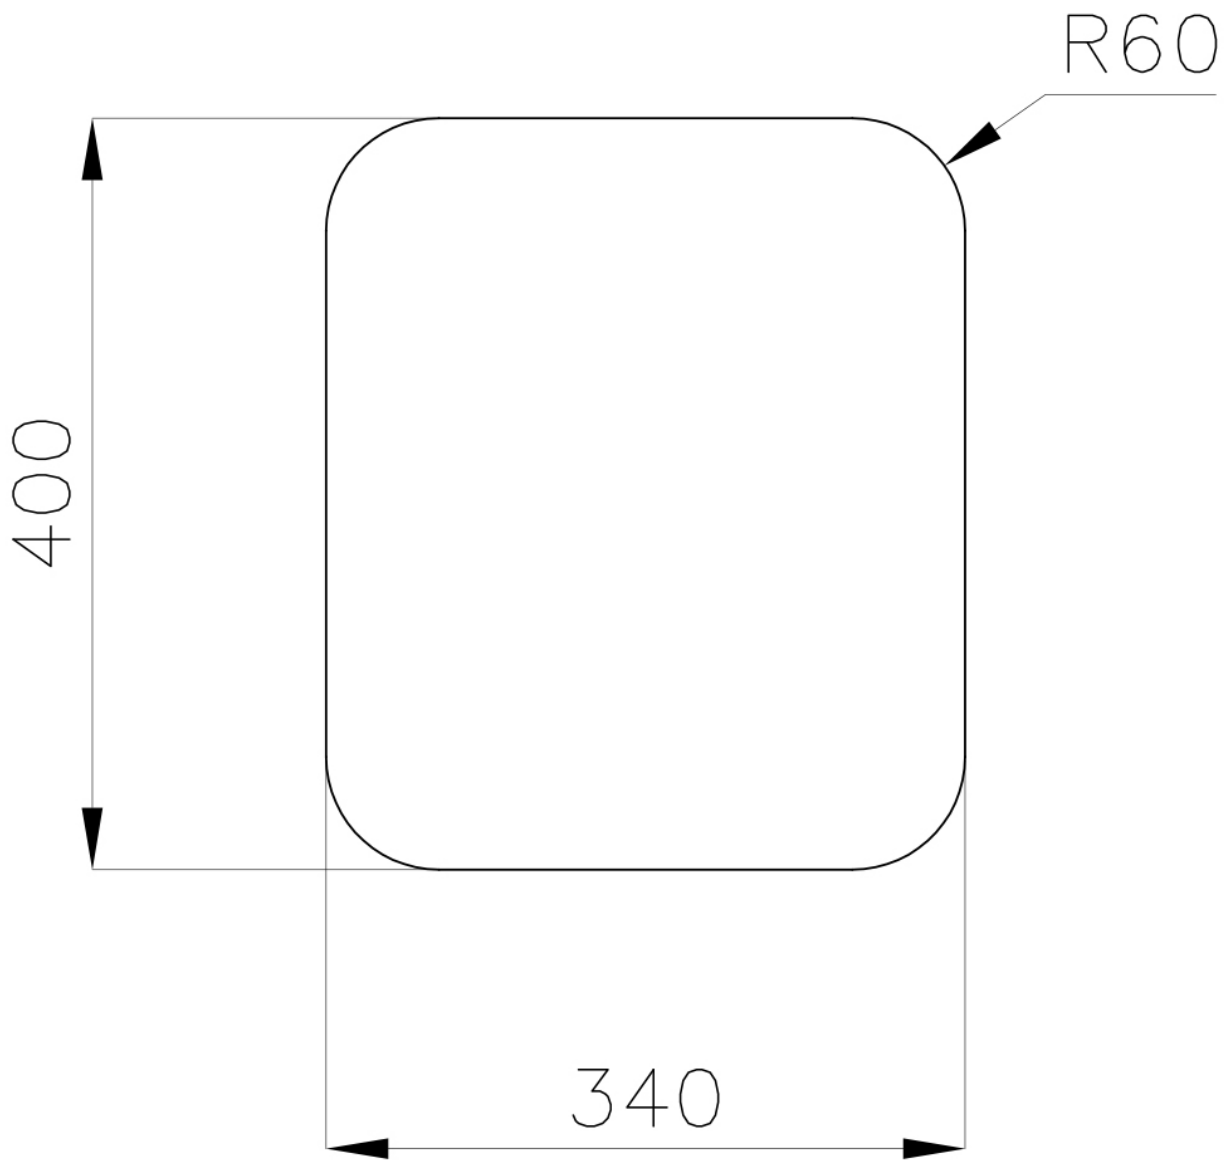

水槽 S3000

水槽

: 1117 862

细节

材料	AISI 304 不锈钢
质地	拉丝 Foster
边型和安装方式	台下
底座	40 cm
尺寸	381x441 mm
标准配件	固定钩, 垫圈, 下水器, 溢水口和虹吸管, 纸板盒包装
龙头孔	无定位孔
安装孔	View technical data sheet
下水器	否

高度 38 cm

盆内尺寸 340x400mm

单槽/双槽 单槽

下水组件 3,5" 下水器

特点

3.5" 下水器提篮

Foster®水槽均配备了3.5"下水器，有可防止固体颗粒流入下水器的实用篮式塞。3.5"下水器允许使用Foster®碎渣机，可与所有型号兼容。

深盆

得益于先进的生产技术，该洗碗盆的重要深度超过20厘米，可以在所有洗涤操作中提供极大的灵活性和实用性。

Cut out size
Dimensioni per foratura top

OPTIONAL ACCESSORIES