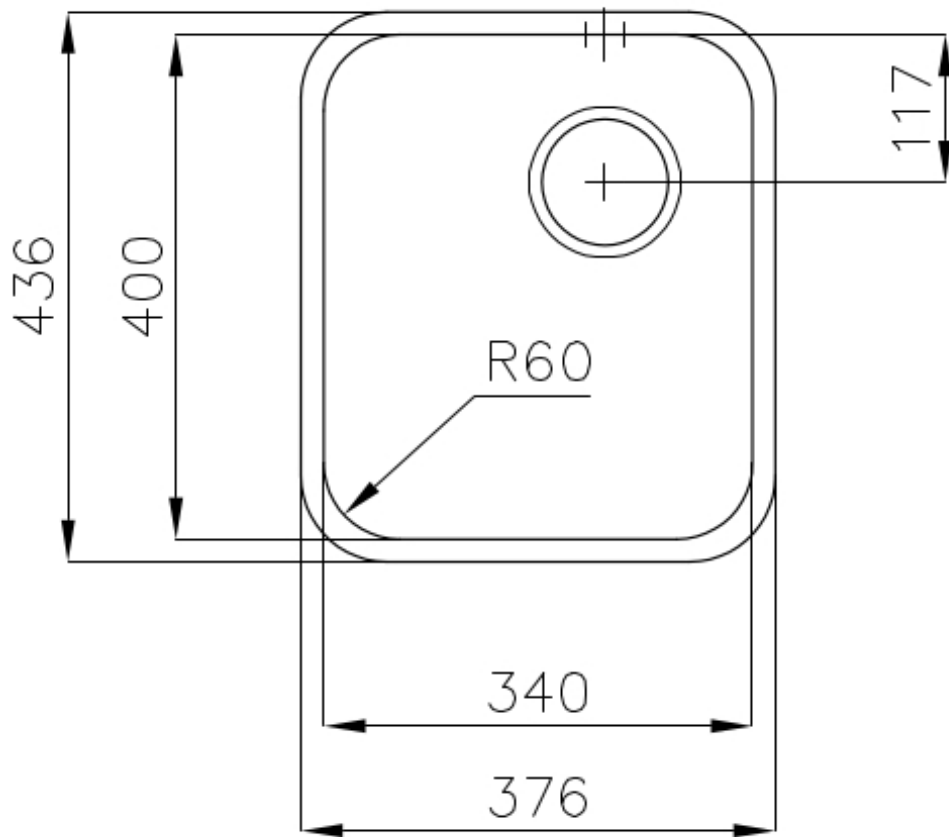

水槽 S3000

水槽

: 1117 862

细节

材料	AISI 304 不锈钢
质地	拉丝 Foster
边型和安装方式	台下
底座	40 cm
尺寸	381x441 mm
标准配件	固定钩, 垫圈, 下水器, 溢水口和虹吸管, 纸板盒包装
龙头孔	无定位孔
安装孔	View technical data sheet
下水器	否

高度 38 cm

盆内尺寸 340x400mm

单槽/双槽 单槽

下水组件 3,5" 下水器

特点

3.5" 下水器提篮

Foster®水槽均配备了3.5"下水器，有可防止固体颗粒流入下水器的实用篮式塞。3.5"下水器允许使用Foster®碎渣机，可与所有型号兼容。

深盆

得益于先进的生产技术，该洗碗盆的重要深度超过20厘米，可以在所有洗涤操作中提供极大的灵活性和实用性。

Cut out size
Dimensioni per foratura top

OPTIONAL ACCESSORIES