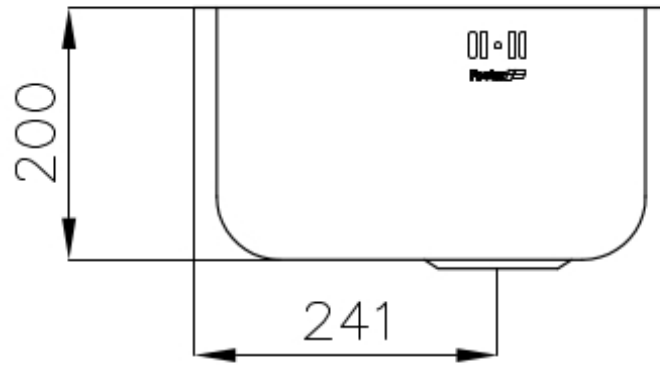

底座 40 cm

尺寸 381x441 mm

标准配件 固定钩, 垫圈, 下水器, 溢水口和虹吸管, 纸板盒包装

龙头孔 无定位孔

安装孔 [View technical data sheet](#)

下水器 否

宽 38 cm

盆内尺寸 340x400mm

单槽/双槽 单槽

下水组件 3,5" 下水器

特点

3.5" 下水器提篮

Foster®水槽均配备了3.5"下水器，有可防止固体颗粒流入下水器的实用篮式塞。3.5"下水器允许使用Foster®碎渣机，可与所有型号兼容。

深盆

得益于先进的生产技术，该洗碗盆的重要深度超过20厘米，可以在所有洗涤操作中提供极大的灵活性和实用性。

Cut out size
Dimensioni per foratura top