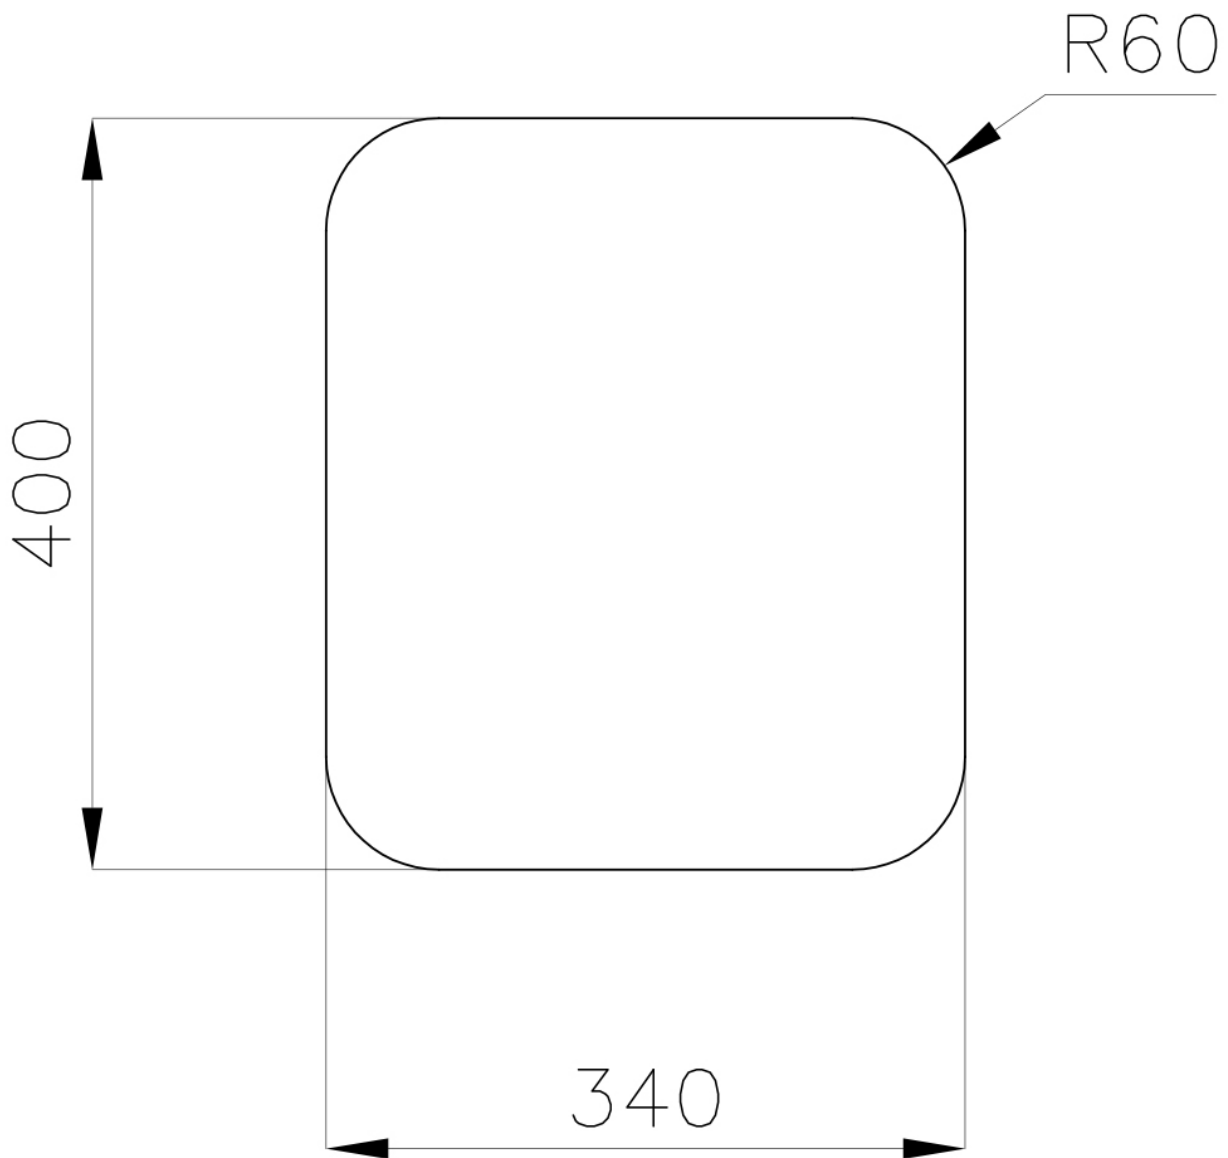

水槽 S3000

左槽型

水槽

代码: 1117 862

细节

材料 AISI 304 不锈钢

质地 拉丝 Foster

边型和安装方式 台下

底座 40 cm

尺寸 381x441 mm

标准配件 固定钩, 垫圈, 下水器, 溢水口和虹吸管, 纸板盒包装

龙头孔 无定位孔

安装孔 [View technical data sheet](#)

下水器 否

宽 38 cm

盆内尺寸 340x400mm

单槽/双槽 单槽

下水组件 3,5" 下水器

特点

3.5" 下水器提篮

Foster®水槽均配备了3.5"下水器，有可防止固体颗粒流入下水器的实用篮式塞。3.5"下水器允许使用Foster®碎渣机，可与所有型号兼容。

深盆

得益于先进的生产技术，该洗碗盆的重要深度超过20厘米，可以在所有洗涤操作中提供极大的灵活性和实用性。

Cut out size
Dimensioni per foratura top