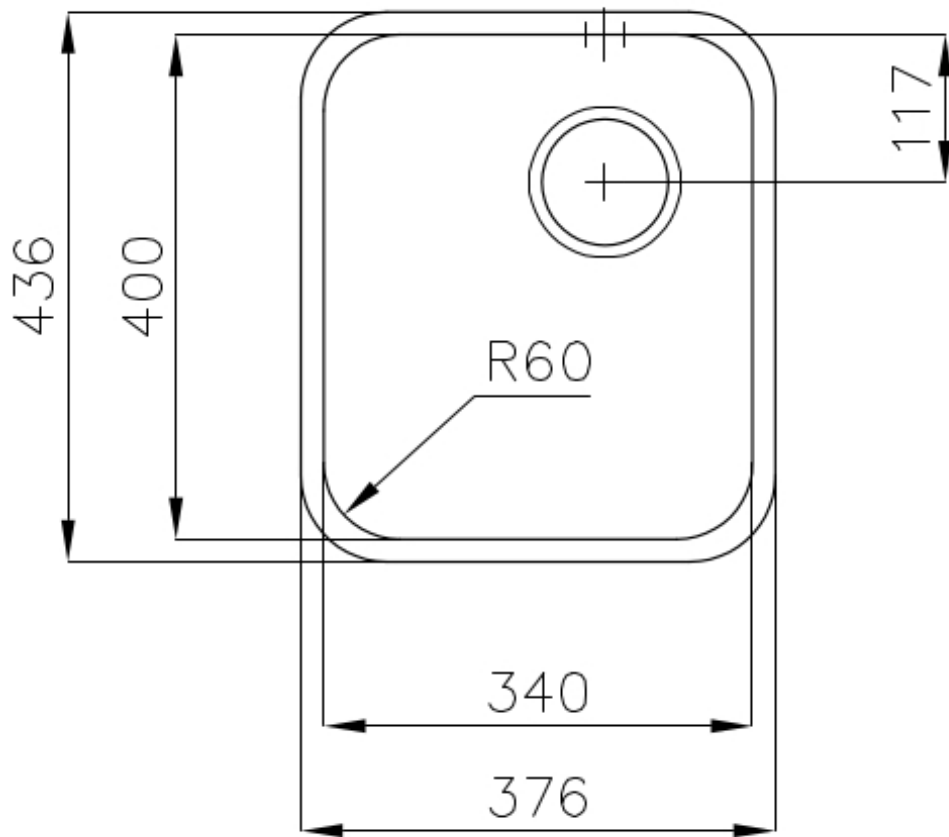

水槽 S3000

左槽型

水槽

代码: 1117 862

细节

材料 AISI 304 不锈钢

质地 拉丝 Foster

边型和安装方式 台下

底座 40 cm

尺寸 381x441 mm

标准配件 固定钩, 垫圈, 下水器, 溢水口和虹吸管, 纸板盒包装

龙头孔 无定位孔

安装孔 [View technical data sheet](#)

下水器 否

宽 38 cm

盆内尺寸 340x400mm

单槽/双槽 单槽

下水组件 3,5" 下水器

特点

3.5" 下水器提篮

Foster®水槽均配备了3.5"下水器，有可防止固体颗粒流入下水器的实用篮式塞。3.5"下水器允许使用Foster®碎渣机，可与所有型号兼容。

深盆

得益于先进的生产技术，该洗碗盆的重要深度超过20厘米，可以在所有洗涤操作中提供极大的灵活性和实用性。

Cut out size
Dimensioni per foratura top