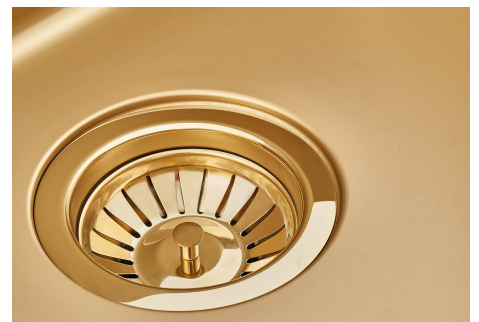

SMOKEY 500 GOLD

水槽

: 1155 859

细节

材料 AISI 304 不锈钢

染色 Gold

表面处理 PVD

质地 Fumé

边型和安装方式 台下

底座 60 cm

尺寸 540x440 mm

标准配件 固定钩, 垫圈, 下水器, 溢水口和虹吸管, 纸板盒包装

龙头孔 无定位孔

安装孔 [View technical data sheet](#)

下水器 否

高度 54 cm

盆内尺寸 500x400mm

单槽/双槽 单槽

下水组件 3,5" 下水器

特点

3.5" 下水器提篮 Foster®水槽均配备了3.5"下水器，有可防止固体颗粒流入下水器的实用篮式塞。3.5"下水器允许使用Foster®碎渣机，可与所有型号兼容。

小倒角 具有现代设计和更大容量的方形碗，具有最小的美观性和极高的实用性。

溢水口 溢水口是Foster水槽上的一项安全措施，可以防止疏忽时水的溢出。方形溢水解决方案，具有简约的方形，更加美观大方。

金色 镀金是通过一种称为物理真空沉积（PVD）的物理过程对钢进行处理而获得的，该工艺在表面沉积贵金属颗粒。其结果是独特和精致的美学效果，并改善了钢的机械性能，更耐冲击和刮擦。

高厚度 1mm厚的钢。相当大的厚度，保证了最大的坚固性和耐用性。

Cut out size
Dimensioni per foratura top

OPTIONAL ACCESSORIES

HPDE Twin 砧板

HPDE 砧板

Twin 伊罗科木砧板