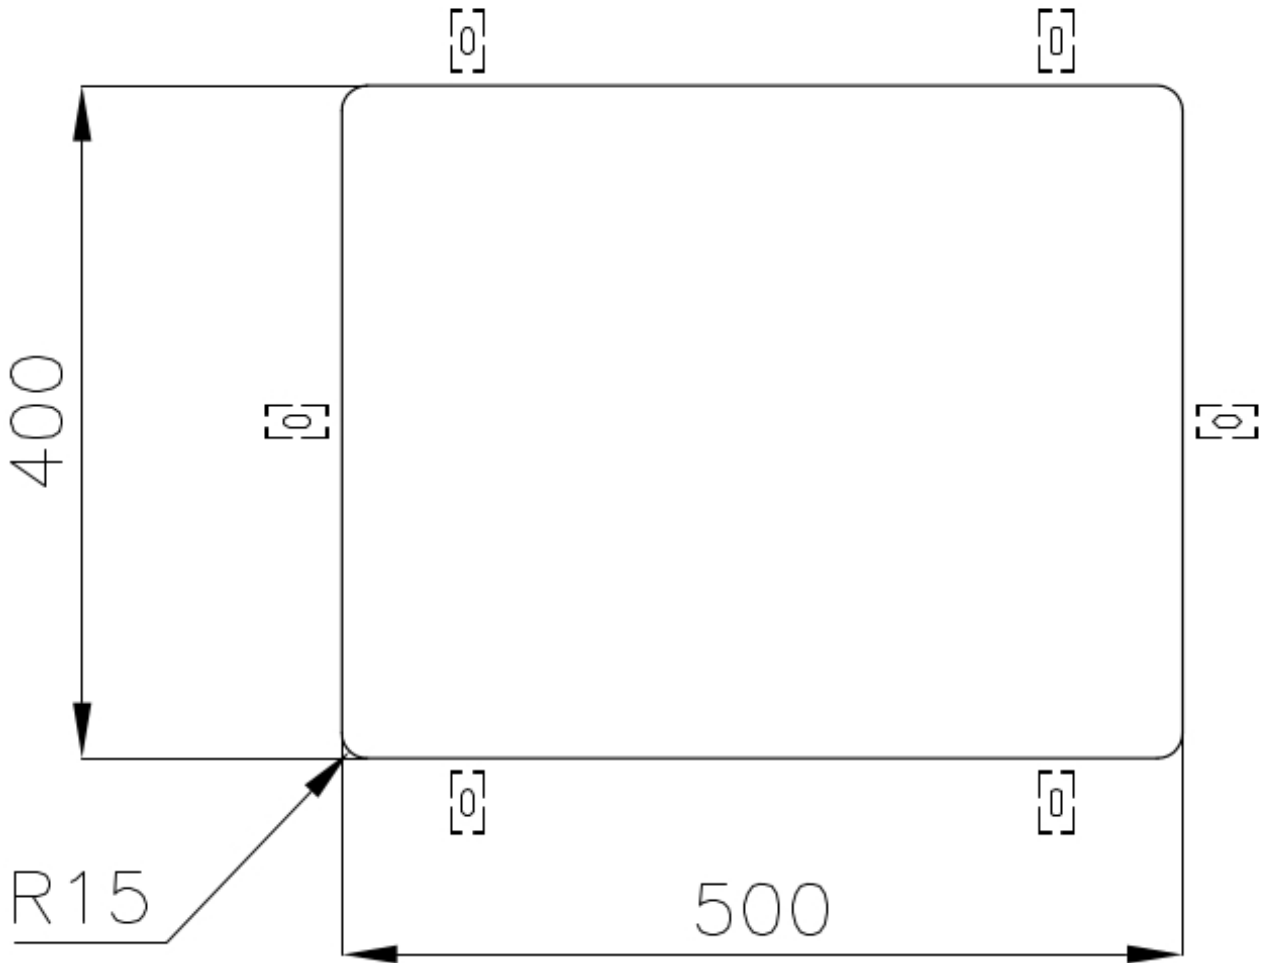

边型和安装方式 台下

底座 60 cm

尺寸 540 x 440 mm

标准配件 固定钩, 垫圈, 下水器, 溢水口和虹吸管, 纸板盒包装

龙头孔 无定位孔

安装孔 [View technical data sheet](#)

下水器 否

宽 54 cm

盆内尺寸 500 x 400 mm

单槽/双槽 单槽

下水组件 3,5" 下水器

特点

古铜色 古铜色的表面处理是通过一种称为物理真空沉积（PVD）的物理过程对钢进行处理而获得的，该工艺在表面沉积贵金属颗粒。其结果是独特和精致的美学效果，并改善了钢的机械性能，更耐冲击和刮擦。

3.5" 下水器提篮 Foster®水槽均配备了3.5"下水器，有可防止固体颗粒流入下水器的实用篮式塞。3.5"下水器允许使用Foster®碎渣机，可与所有型号兼容。

小倒角 具有现代设计和更大容量的方形碗，具有最小的美观性和极高的实用性。

溢水口 溢水口是Foster水槽上的一项安全措施，可以防止疏忽时水的溢出。方形溢水解决方案，具有简约的方形，更加美观大方。

高厚度 1mm厚的钢。相当大的厚度，保证了最大的坚固性和耐用性。

技术图纸

Cut out size
Dimensioni per foratura top

画廊

OPTIONAL ACCESSORIES

HDPE 砧板
8657 001