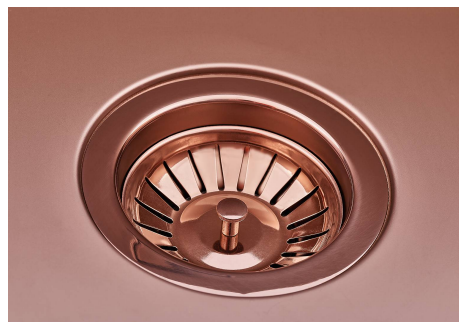

SMOKEY 500 COPPER

水槽

代码: 1155 858

细节

材料 AISI 304 不锈钢

染色 Copper

表面处理 PVD

质地 Fumé

盆内尺寸 500 x 400 mm

单槽/双槽 单槽

下水组件 3,5" 下水器

特点

古铜色 古铜色的表面处理是通过一种称为物理真空沉积（PVD）的物理过程对钢进行处理而获得的，该工艺在表面沉积贵金属颗粒。其结果是独特和精致的美学效果，并改善了钢的机械性能，更耐冲击和刮擦。

3.5" 下水器提篮 Foster®水槽均配备了3.5"下水器，有可防止固体颗粒流入下水器的实用篮式塞。3.5"下水器允许使用Foster®碎渣机，可与所有型号兼容。

小倒角 具有现代设计和更大容量的方形碗，具有最小的美观性和极高的实用性。

溢水口 溢水口是Foster水槽上的一项安全措施，可以防止疏忽时水的溢出。方形溢水解决方案，具有简约的方形，更加美观大方。

高厚度 1mm厚的钢。相当大的厚度，保证了最大的坚固性和耐用性。

技术图纸

Cut out size
Dimensioni per foratura top

画廊

OPTIONAL ACCESSORIES

HDPE 砧板
8657 001