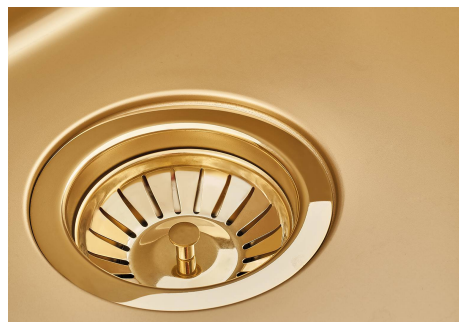

Cut out size
Dimensioni per foratura top

画廊