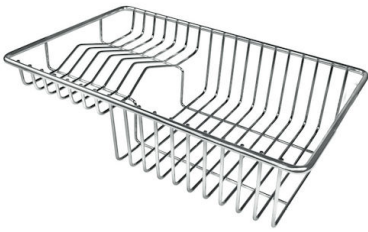

## OPTIONAL ACCESSORIES

**HDPE 砧板**  
8657 001

**HDPE Twin 砧板**  
8644 101

**不锈钢背板**  
8100 154

**不锈钢背板**  
8100 303

\* 仅与附件结合使用 8644 101

**玻璃砧板**  
8631 300

**白托盘**  
8153 100

**白篮**  
8612 100

**不锈钢背板**  
8100 201