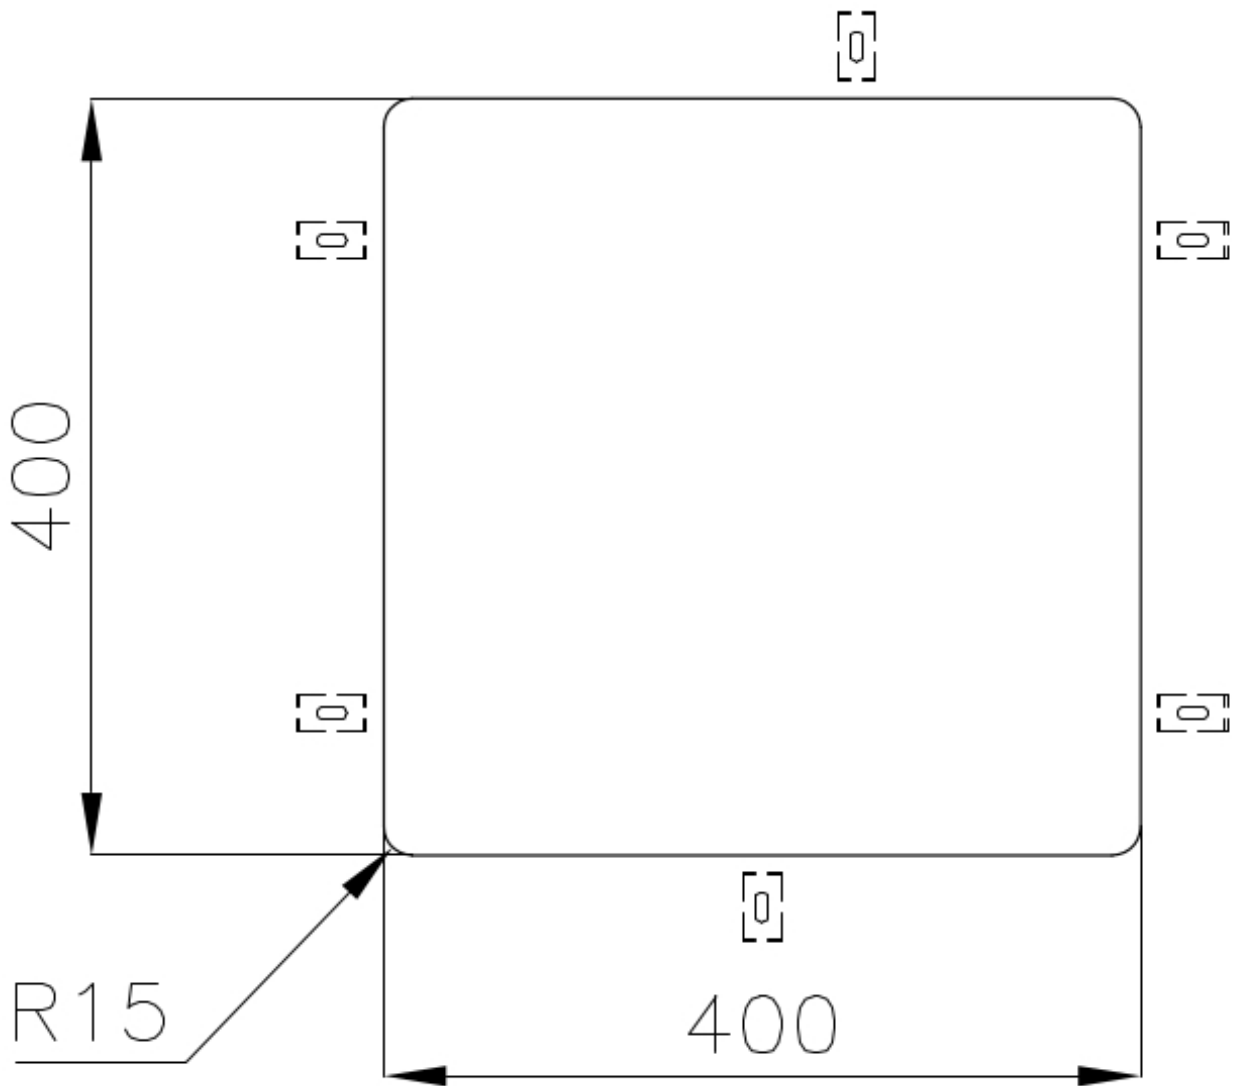

边型和安装方式 台下

底座 45 cm

尺寸 440x440 mm

标准配件 固定钩, 垫圈, 下水器, 溢水口和虹吸管, 纸板盒包装

龙头孔 无定位孔

安装孔 [View technical data sheet](#)

下水器 否

高度 44 cm

盆内尺寸 400x400mm

单槽/双槽 单槽

下水组件 3,5" 下水器

特点

3.5" 下水器提篮 Foster®水槽均配备了3.5"下水器，有可防止固体颗粒流入下水器的实用篮式塞。3.5"下水器允许使用Foster®碎渣机，可与所有型号兼容。

古铜色 古铜色的表面处理是通过一种称为物理真空沉积（PVD）的物理过程对钢进行处理而获得的，该工艺在表面沉积贵金属颗粒。其结果是独特和精致的美学效果，并改善了钢的机械性能，更耐冲击和刮擦。

小倒角 具有现代设计和更大容量的方形碗，具有最小的美观性和极高的实用性。

溢水口 溢水口是Foster水槽上的一项安全措施，可以防止疏忽时水的溢出。方形溢水解决方案，具有简约的方形，更加美观大方。

高厚度 1mm厚的钢。相当大的厚度，保证了最大的坚固性和耐用性。

Cut out size
Dimensioni per foratura top

OPTIONAL ACCESSORIES

HPDE Twin 砧板