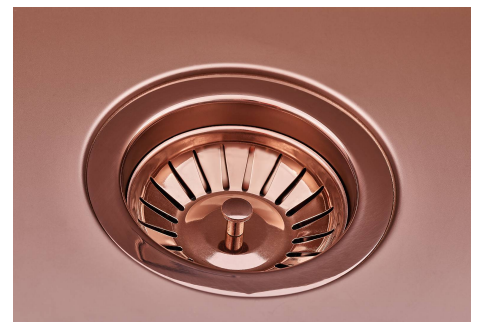

SMOKEY 400 COPPER

水槽

: 1156 858

细节

材料 AISI 304 不锈钢

染色 Copper

表面处理 PVD

质地 Fumé

盆内尺寸 400x400mm

单槽/双槽 单槽

下水组件 3,5" 下水器

特点

3.5" 下水器提篮 Foster®水槽均配备了3.5"下水器，有可防止固体颗粒流入下水器的实用篮式塞。3.5"下水器允许使用Foster®碎渣机，可与所有型号兼容。

古铜色 古铜色的表面处理是通过一种称为物理真空沉积（PVD）的物理过程对钢进行处理而获得的，该工艺在表面沉积贵金属颗粒。其结果是独特和精致的美学效果，并改善了钢的机械性能，更耐冲击和刮擦。

小倒角 具有现代设计和更大容量的方形碗，具有最小的美观性和极高的实用性。

溢水口 溢水口是Foster水槽上的一项安全措施，可以防止疏忽时水的溢出。方形溢水解决方案，具有简约的方形，更加美观大方。

高厚度 1mm厚的钢。相当大的厚度，保证了最大的坚固性和耐用性。

Cut out size
Dimensioni per foratura top

OPTIONAL ACCESSORIES

HPDE Twin 砧板