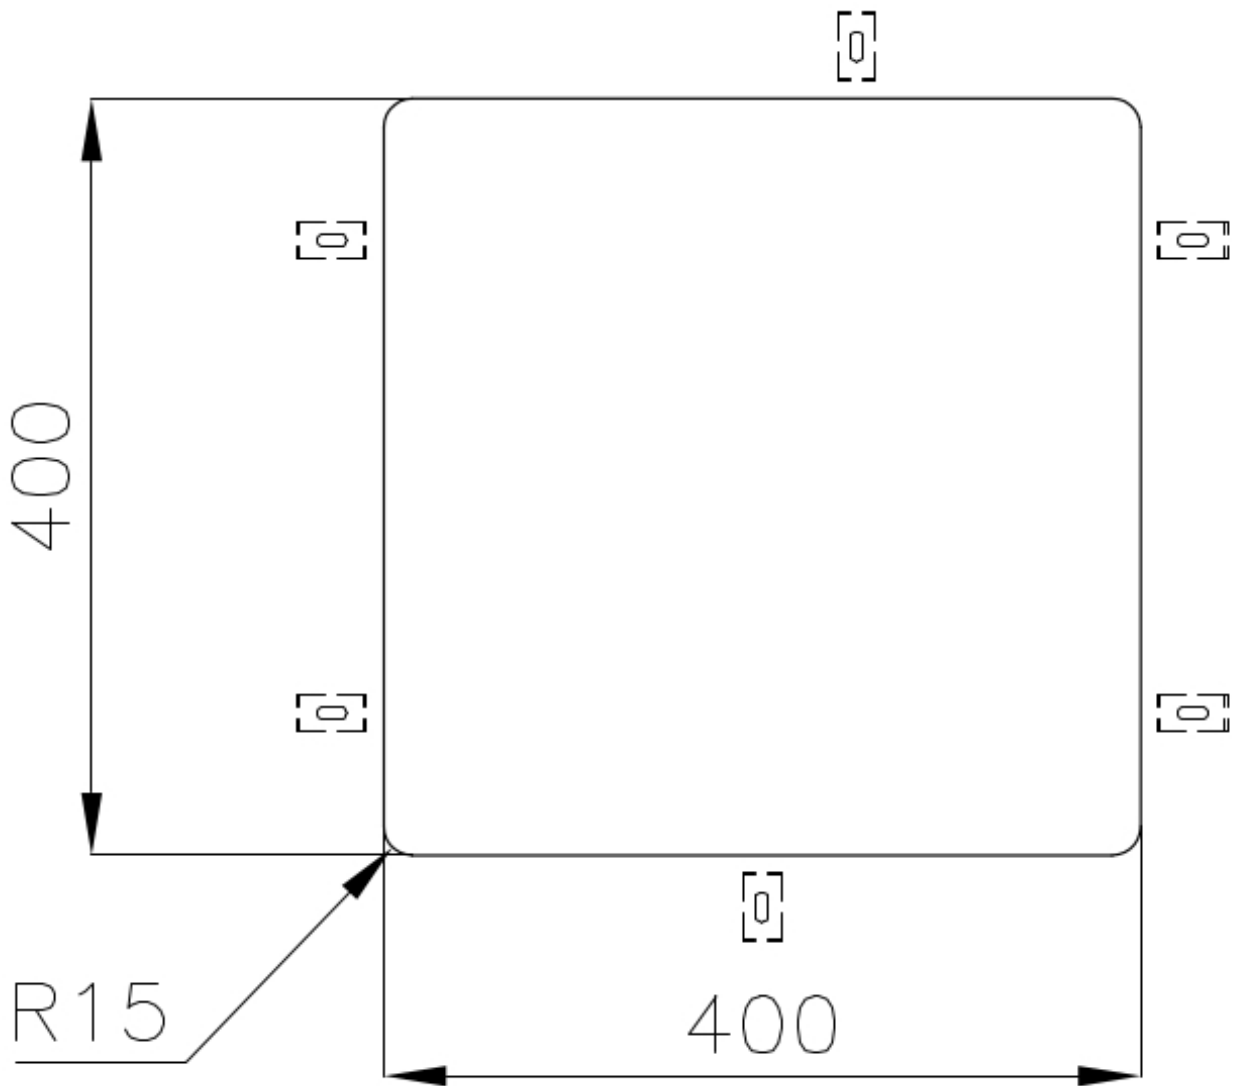

Cut out size
Dimensioni per foratura top