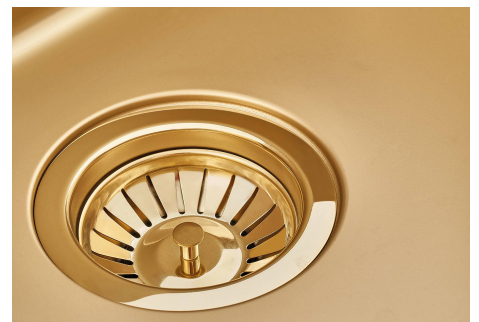

SMOKEY 400 GOLD

水槽

: 1156 859

细节

材料 AISI 304 不锈钢

染色 Gold

表面处理 PVD

质地 Fumé

边型和安装方式 台下

底座 45 cm

尺寸 440x440 mm

标准配件 固定钩, 垫圈, 下水器, 溢水口和虹吸管, 纸板盒包装

龙头孔 无定位孔

安装孔 [View technical data sheet](#)

下水器 否

高度 44 cm

盆内尺寸 400x400mm

单槽/双槽 单槽

下水组件 3,5" 下水器

特点

3.5" 下水器提篮 Foster®水槽均配备了3.5"下水器，有可防止固体颗粒流入下水器的实用篮式塞。3.5"下水器允许使用Foster®碎渣机，可与所有型号兼容。

小倒角 具有现代设计和更大容量的方形碗，具有最小的美观性和极高的实用性。

溢水口 溢水口是Foster水槽上的一项安全措施，可以防止疏忽时水的溢出。方形溢水解决方案，具有简约的方形，更加美观大方。

金色 镀金是通过一种称为物理真空沉积（PVD）的物理过程对钢进行处理而获得的，该工艺在表面沉积贵金属颗粒。其结果是独特和精致的美学效果，并改善了钢的机械性能，更耐冲击和刮擦。

高厚度 1mm厚的钢。相当大的厚度，保证了最大的坚固性和耐用性。

Cut out size
Dimensioni per foratura top

OPTIONAL ACCESSORIES

HPDE Twin 砧板

HPDE 砧板

Twin 伊罗科木砧板