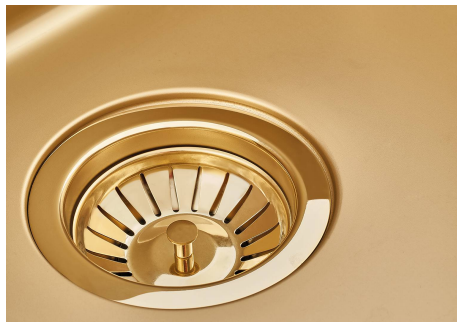

SMOKEY 400 GOLD

水槽

代码: 1156 859

细节

材料 AISI 304 不锈钢

染色 Gold

表面处理 PVD

质地 Fumé

边型和安装方式 台下

底座 45 cm

尺寸 440x440 mm

标准配件 固定钩, 垫圈, 下水器, 溢水口和虹吸管, 纸板盒包装

龙头孔 无定位孔

安装孔 [View technical data sheet](#)

下水器 否

宽 44 cm

盆内尺寸 400 x 400 mm

单槽/双槽 单槽

下水组件 3,5" 下水器

特点

3.5" 下水器提篮 Foster®水槽均配备了3.5"下水器，有可防止固体颗粒流入下水器的实用篮式塞。3.5"下水器允许使用Foster®碎渣机，可与所有型号兼容。

小倒角 具有现代设计和更大容量的方形碗，具有最小的美观性和极高的实用性。

溢水口 溢水口是Foster水槽上的一项安全措施，可以防止疏忽时水的溢出。方形溢水解决方案，具有简约的方形，更加美观大方。

金色 镀金是通过一种称为物理真空沉积（PVD）的物理过程对钢进行处理而获得的，该工艺在表面沉积贵金属颗粒。其结果是独特和精致的美学效果，并改善了钢的机械性能，更耐冲击和刮擦。

高厚度 1mm厚的钢。相当大的厚度，保证了最大的坚固性和耐用性。

技术图纸

Cut out size
Dimensioni per foratura top

画廊

OPTIONAL ACCESSORIES

HDPE 砧板
8657 001