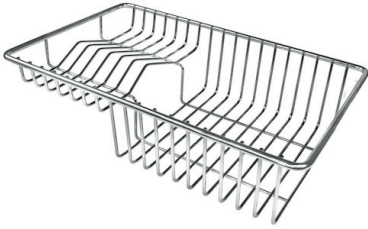

SMOKEY 710 GOLD

水槽

代码: 1157 859

细节

材料 AISI 304 不锈钢

染色 Gold

表面处理 PVD

质地 Fumé

盆内尺寸 710 x 400 mm

单槽/双槽 单槽

下水组件 3,5" 下水器

特点

3.5" 下水器提篮 Foster®水槽均配备了3.5"下水器，有可防止固体颗粒流入下水器的实用篮式塞。3.5"下水器允许使用Foster®碎渣机，可与所有型号兼容。

小倒角 具有现代设计和更大容量的方形碗，具有最小的美观性和极高的实用性。

溢水口 溢水口是Foster水槽上的一项安全措施，可以防止疏忽时水的溢出。方形溢水解决方案，具有简约的方形，更加美观大方。

金色 镀金是通过一种称为物理真空沉积（PVD）的物理过程对钢进行处理而获得的，该工艺在表面沉积贵金属颗粒。其结果是独特和精致的美学效果，并改善了钢的机械性能，更耐冲击和刮擦。

高厚度 1mm厚的钢。相当大的厚度，保证了最大的坚固性和耐用性。

技术图纸

Cut out size
Dimensioni per foratura top

画廊

OPTIONAL ACCESSORIES

HDPE 砧板
8657 001

HDPE Twin 砧板
8644 101

不锈钢背板
8100 154

不锈钢背板
8100 303

* 仅与附件结合使用 8644 101

玻璃砧板
8631 300

白托盘
8153 100

白篮
8612 100

不锈钢背板
8100 201