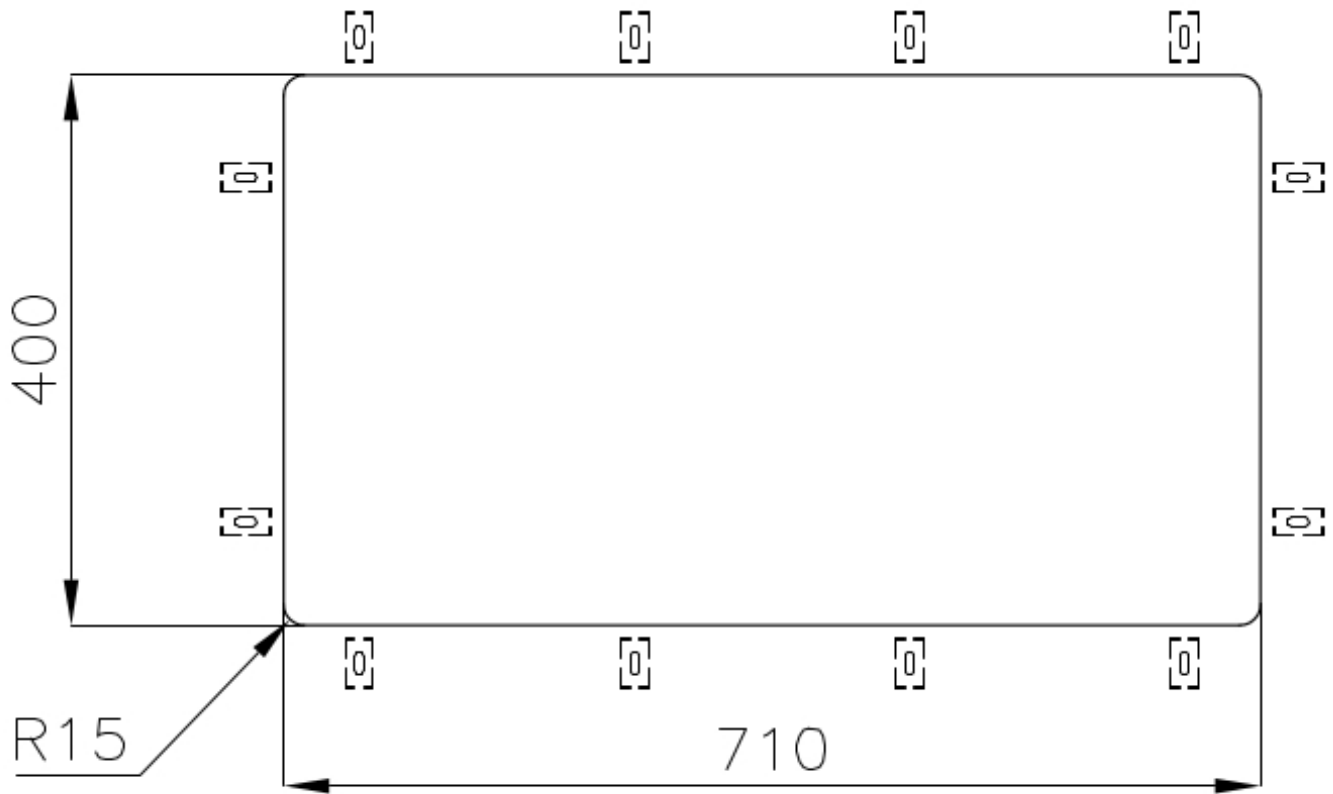

Cut out size
Dimensioni per foratura top

画廊