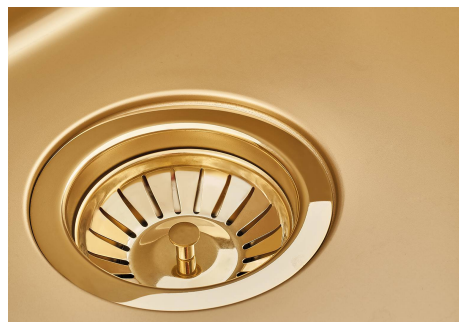

SMOKEY 710 GOLD

水槽

代码: 1157 859

细节

材料 AISI 304 不锈钢

染色 Gold

表面处理 PVD

质地 Fumé

边型和安装方式 台下

底座 80 cm

尺寸 750 x 440 mm

标准配件 固定钩, 垫圈, 下水器, 溢水口和虹吸管, 纸板盒包装

龙头孔 无定位孔

安装孔 [View technical data sheet](#)

下水器 否

宽 75 cm

盆内尺寸 710 x 400 mm

单槽/双槽 单槽

下水组件 3,5" 下水器

特点

3.5" 下水器提篮 Foster®水槽均配备了3.5"下水器，有可防止固体颗粒流入下水器的实用篮式塞。3.5"下水器允许使用Foster®碎渣机，可与所有型号兼容。

小倒角 具有现代设计和更大容量的方形碗，具有最小的美观性和极高的实用性。

溢水口 溢水口是Foster水槽上的一项安全措施，可以防止疏忽时水的溢出。方形溢水解决方案，具有简约的方形，更加美观大方。

金色 镀金是通过一种称为物理真空沉积（PVD）的物理过程对钢进行处理而获得的，该工艺在表面沉积贵金属颗粒。其结果是独特和精致的美学效果，并改善了钢的机械性能，更耐冲击和刮擦。

高厚度 1mm厚的钢。相当大的厚度，保证了最大的坚固性和耐用性。

技术图纸

Cut out size
Dimensioni per foratura top

画廊

OPTIONAL ACCESSORIES

HDPE 砧板
8657 001