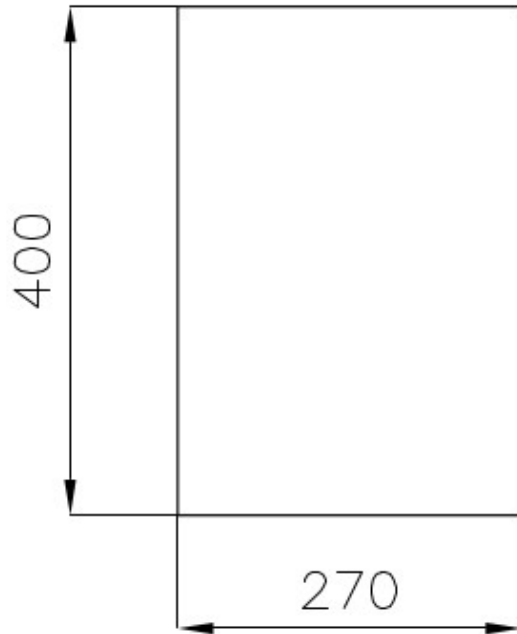

水槽 Quadra

水槽

: 1202 850

细节

材料	AISI 304 不锈钢
表面处理	拉丝 Foster
质地	磨砂
边型和安装方式	台下
底座	40 cm
尺寸	320 x 450 mm
标准配件	固定钩, 垫圈, 下水器, 溢水口和虹吸管, 纸板盒包装
龙头孔	无定位孔
安装孔	270x400 毫米

下水器 否

高度 32 cm

盆内尺寸 270x400mm

得益于先进的生产技术，该洗碗盆的重要深度超过20厘米，可以在所有洗涤操作中提供极大的灵活性和实用性。

溢水口

溢水口是Foster水槽上的一项安全措施，可以防止疏忽时水的溢出。方形溢水解决方案，具有简约的方形，更加美观大方。

钻石型底部

排水是水槽的一项重要功能，在Foster产品中始终要小心处理。在具有平底的弯曲焊接水槽中，优雅的斜角确保适当的排水，有助于水流。

高厚度

1mm厚的钢。相当大的厚度，保证了最大的坚固性和耐用性。

Cut out size
Dimensioni per foratura top

OPTIONAL ACCESSORIES

HPDE 砧板

不锈钢背板

玻璃砧板

白托盘

RECOMMENDED PAIRINGS

龙头 Tre Alto