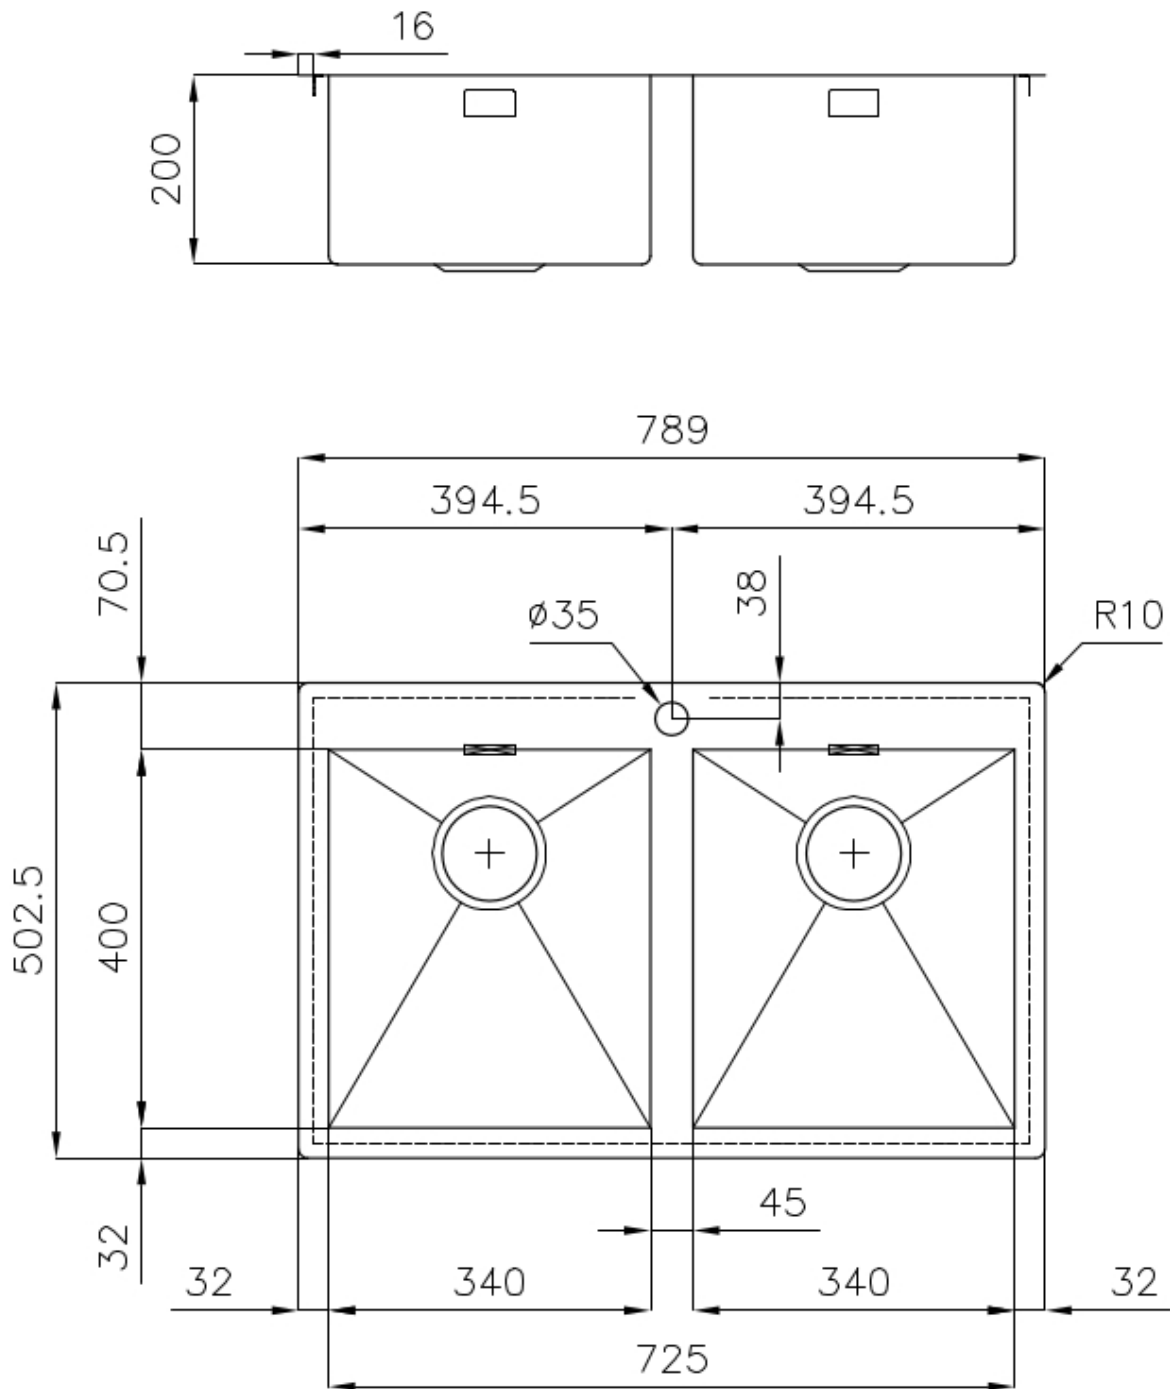

水槽 Quadra

水槽

: 1208 050

细节

材料	AISI 304 不锈钢
表面处理	拉丝 Foster
质地	磨砂
边型和安装方式	平嵌
底座	80 cm
尺寸	789x503 mm
标准配件	固定钩, 垫圈, 下水器, 溢水口和虹吸管, 纸板盒包装
龙头孔	1个定位孔
安装孔	View technical data sheet

下水器 否

高度 79 cm

盆内尺寸 340x400mm

单槽/双槽 双槽

下水组件 3,5" 下水器

特点

3.5" 下水器提篮 Foster®水槽均配备了3.5"下水器，有可防止固体颗粒流入下水器的实用篮式塞。3.5"下水器允许使用Foster®碎渣机，可与所有型号兼容。

方形水盆 - 0/9 度 Foster的方形水槽具有完美的垂直边缘，在底部有一个半径为9mm的弧度，便于清洁操作。

深盆 得益于先进的生产技术，该洗碗盆的重要深度超过20厘米，可以在所有洗涤操作中提供极大的灵活性和实用性。

溢水口 溢水口是Foster水槽上的一项安全措施，可以防止疏忽时水的溢出。方形溢水解决方案，具有简约的方形，更加美观大方。

钻石型底部 排水是水槽的一项重要功能，在Foster产品中始终要小心处理。在具有平底的弯曲焊接水槽中，优雅的斜角确保适当的排水，有助于水流。

高厚度 1mm厚的钢。相当大的厚度，保证了最大的坚固性和耐用性。

Lavello serie Quadra cod. 1208/050

OPTIONAL ACCESSORIES