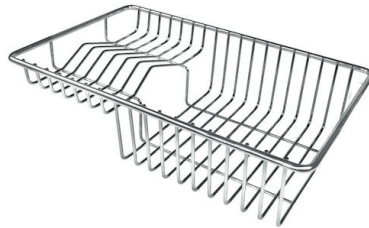

水槽 Quadra

水槽

: 1208 050

细节

材料	AISI 304 不锈钢
表面处理	拉丝 Foster
质地	磨砂
边型和安装方式	平嵌
底座	80 cm
尺寸	789x503 mm
标准配件	固定钩, 垫圈, 下水器, 溢水口和虹吸管, 纸板盒包装
龙头孔	1个定位孔
安装孔	View technical data sheet

下水器 否

高度 79 cm

盆内尺寸 340x400mm

单槽/双槽 双槽

下水组件 3,5" 下水器

特点

3.5" 下水器提篮 Foster®水槽均配备了3.5"下水器，有可防止固体颗粒流入下水器的实用篮式塞。3.5"下水器允许使用Foster®碎渣机，可与所有型号兼容。

方形水盆 - 0/9 度 Foster的方形水槽具有完美的垂直边缘，在底部有一个半径为9mm的弧度，便于清洁操作。

深盆 得益于先进的生产技术，该洗碗盆的重要深度超过20厘米，可以在所有洗涤操作中提供极大的灵活性和实用性。

溢水口 溢水口是Foster水槽上的一项安全措施，可以防止疏忽时水的溢出。方形溢水解决方案，具有简约的方形，更加美观大方。

钻石型底部 排水是水槽的一项重要功能，在Foster产品中始终要小心处理。在具有平底的弯曲焊接水槽中，优雅的斜角确保适当的排水，有助于水流。

高厚度 1mm厚的钢。相当大的厚度，保证了最大的坚固性和耐用性。

Lavello serie Quadra cod. 1208/050

OPTIONAL ACCESSORIES

HPDE Twin 砧板

HPDE 砧板

不锈钢篮

不锈钢背板

不锈钢背板

带不锈钢沥水篮的伊罗科木砧板

滑动伊罗科木砧板

玻璃砧板