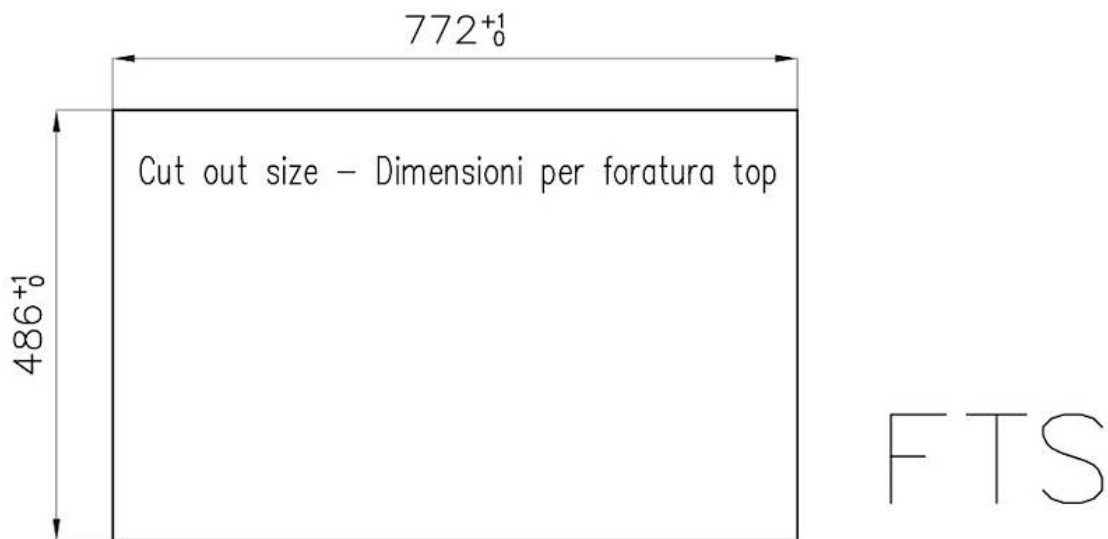

水槽 Quadra

水槽

: 1208 050

细节

材料	AISI 304 不锈钢
表面处理	拉丝 Foster
质地	磨砂
边型和安装方式	平嵌
底座	80 cm
尺寸	789x503 mm
标准配件	固定钩, 垫圈, 下水器, 溢水口和虹吸管, 纸板盒包装
龙头孔	1个定位孔
安装孔	View technical data sheet

下水器 否

高度 79 cm

盆内尺寸 340x400mm

单槽/双槽 双槽

下水组件 3,5" 下水器

特点

3.5" 下水器提篮 Foster®水槽均配备了3.5"下水器，有可防止固体颗粒流入下水器的实用篮式塞。3.5"下水器允许使用Foster®碎渣机，可与所有型号兼容。

方形水盆 - 0/9 度 Foster的方形水槽具有完美的垂直边缘，在底部有一个半径为9mm的弧度，便于清洁操作。

深盆 得益于先进的生产技术，该洗碗盆的重要深度超过20厘米，可以在所有洗涤操作中提供极大的灵活性和实用性。

溢水口 溢水口是Foster水槽上的一项安全措施，可以防止疏忽时水的溢出。方形溢水解决方案，具有简约的方形，更加美观大方。

钻石型底部 排水是水槽的一项重要功能，在Foster产品中始终要小心处理。在具有平底的弯曲焊接水槽中，优雅的斜角确保适当的排水，有助于水流。

高厚度 1mm厚的钢。相当大的厚度，保证了最大的坚固性和耐用性。

Lavello serie Quadra cod. 1208/050

OPTIONAL ACCESSORIES