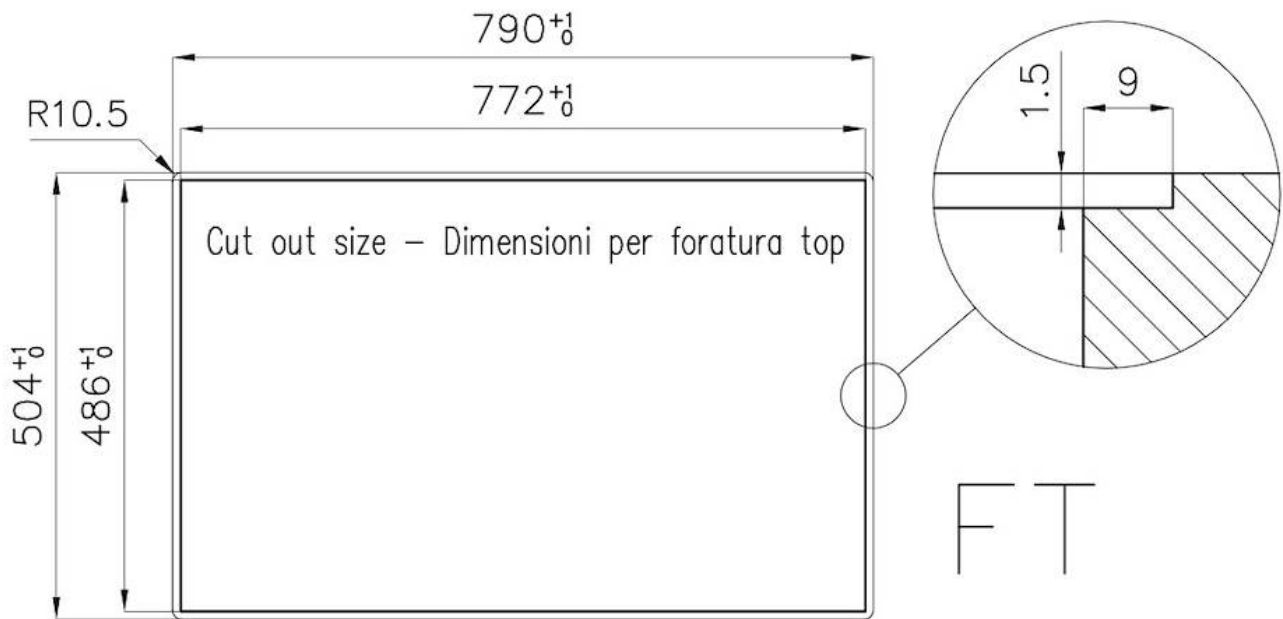

水槽 Quadra

水槽

: 1208 050

细节

材料	AISI 304 不锈钢
表面处理	拉丝 Foster
质地	磨砂
边型和安装方式	平嵌
底座	80 cm
尺寸	789x503 mm
标准配件	固定钩, 垫圈, 下水器, 溢水口和虹吸管, 纸板盒包装
龙头孔	1个定位孔
安装孔	View technical data sheet

下水器 否

高度 79 cm

盆内尺寸 340x400mm

单槽/双槽 双槽

下水组件 3,5" 下水器

特点

3.5" 下水器提篮 Foster®水槽均配备了3.5"下水器，有可防止固体颗粒流入下水器的实用篮式塞。3.5"下水器允许使用Foster®碎渣机，可与所有型号兼容。

方形水盆 - 0/9 度 Foster的方形水槽具有完美的垂直边缘，在底部有一个半径为9mm的弧度，便于清洁操作。

深盆 得益于先进的生产技术，该洗碗盆的重要深度超过20厘米，可以在所有洗涤操作中提供极大的灵活性和实用性。

溢水口 溢水口是Foster水槽上的一项安全措施，可以防止疏忽时水的溢出。方形溢水解决方案，具有简约的方形，更加美观大方。

钻石型底部 排水是水槽的一项重要功能，在Foster产品中始终要小心处理。在具有平底的弯曲焊接水槽中，优雅的斜角确保适当的排水，有助于水流。

高厚度 1mm厚的钢。相当大的厚度，保证了最大的坚固性和耐用性。

Lavello serie Quadra cod. 1208/050

OPTIONAL ACCESSORIES