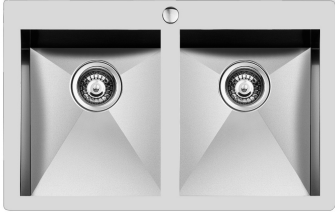

水槽 Quadra

水槽

: 1209 050

细节

材料	AISI 304 不锈钢
表面处理	拉丝 Foster
质地	磨砂
边型和安装方式	斜边
底座	80 cm
尺寸	804x510 mm
标准配件	固定钩, 垫圈, 下水器, 溢水口和虹吸管, 纸板盒包装
龙头孔	1个定位孔
安装孔	784x495 mm

下水器 否

盆内尺寸 340x400mm

单槽/双槽 双槽

下水组件 3,5" 下水器

特点

3.5" 下水器提篮 Foster®水槽均配备了3.5"下水器，有可防止固体颗粒流入下水器的实用篮式塞。3.5"下水器允许使用Foster®碎渣机，可与所有型号兼容。

小倒角 具有现代设计和更大容量的方形碗，具有最小的美观性和极高的实用性。

深盆 得益于先进的生产技术，该洗碗盆的重要深度超过20厘米，可以在所有洗涤操作中提供极大的灵活性和实用性。

溢水口 溢水口是Foster水槽上的一项安全措施，可以防止疏忽时水的溢出。方形溢水解决方案，具有简约的方形，更加美观大方。

钻石型底部 排水是水槽的一项重要功能，在Foster产品中始终要小心处理。在具有平底弯曲焊接水槽中，优雅的斜角确保适当的排水，有助于水流。

高厚度 1mm厚的钢。相当大的厚度，保证了最大的坚固性和耐用性。

OPTIONAL ACCESSORIES

HPDE Twin 砧板

HPDE 砧板

不锈钢篮

不锈钢背板

不锈钢背板