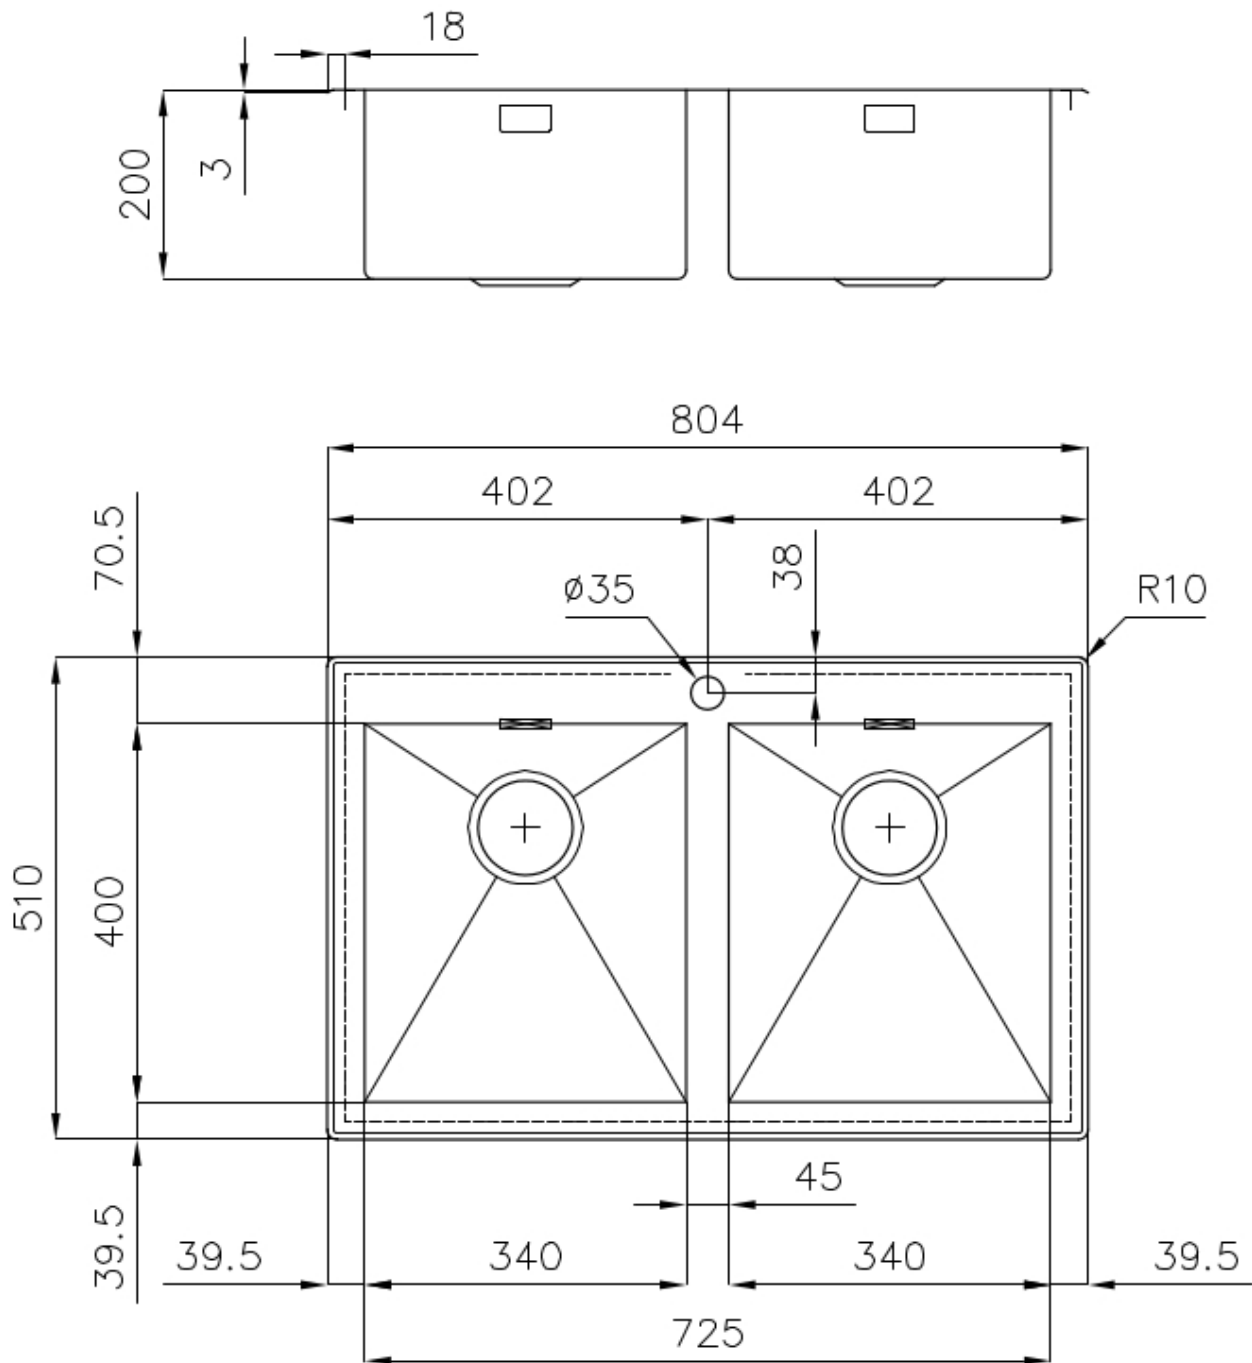

水槽 Quadra

水槽

: 1209 050

细节

材料	AISI 304 不锈钢
表面处理	拉丝 Foster
质地	磨砂
边型和安装方式	斜边
底座	80 cm
尺寸	804x510 mm
标准配件	固定钩, 垫圈, 下水器, 溢水口和虹吸管, 纸板盒包装
龙头孔	1个定位孔
安装孔	784x495 mm

下水器 否

盆内尺寸 340x400mm

单槽/双槽 双槽

下水组件 3,5" 下水器

特点

3.5" 下水器提篮 Foster®水槽均配备了3.5"下水器，有可防止固体颗粒流入下水器的实用篮式塞。3.5"下水器允许使用Foster®碎渣机，可与所有型号兼容。

小倒角 具有现代设计和更大容量的方形碗，具有最小的美观性和极高的实用性。

深盆 得益于先进的生产技术，该洗碗盆的重要深度超过20厘米，可以在所有洗涤操作中提供极大的灵活性和实用性。

溢水口 溢水口是Foster水槽上的一项安全措施，可以防止疏忽时水的溢出。方形溢水解决方案，具有简约的方形，更加美观大方。

钻石型底部 排水是水槽的一项重要功能，在Foster产品中始终要小心处理。在具有平底弯曲焊接水槽中，优雅的斜角确保适当的排水，有助于水流。

高厚度 1mm厚的钢。相当大的厚度，保证了最大的坚固性和耐用性。

OPTIONAL ACCESSORIES

HPDE Twin 砧板

HPDE 砧板

不锈钢篮

不锈钢背板

不锈钢背板