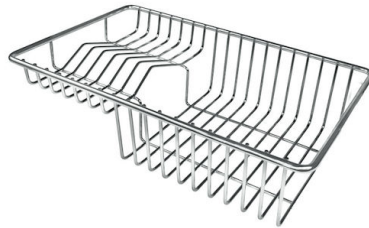

水槽 Quadra

水槽

: 1209 050

细节

材料	AISI 304 不锈钢
表面处理	拉丝 Foster
质地	磨砂
边型和安装方式	斜边
底座	80 cm
尺寸	804x510 mm
标准配件	固定钩, 垫圈, 下水器, 溢水口和虹吸管, 纸板盒包装
龙头孔	1个定位孔
安装孔	784x495 mm

下水器 否

盆内尺寸 340x400mm

单槽/双槽 双槽

下水组件 3,5" 下水器

特点

3.5" 下水器提篮 Foster®水槽均配备了3.5"下水器，有可防止固体颗粒流入下水器的实用篮式塞。3.5"下水器允许使用Foster®碎渣机，可与所有型号兼容。

小倒角 具有现代设计和更大容量的方形碗，具有最小的美观性和极高的实用性。

深盆 得益于先进的生产技术，该洗碗盆的重要深度超过20厘米，可以在所有洗涤操作中提供极大的灵活性和实用性。

溢水口 溢水口是Foster水槽上的一项安全措施，可以防止疏忽时水的溢出。方形溢水解决方案，具有简约的方形，更加美观大方。

钻石型底部 排水是水槽的一项重要功能，在Foster产品中始终要小心处理。在具有平底弯曲焊接水槽中，优雅的斜角确保适当的排水，有助于水流。

高厚度 1mm厚的钢。相当大的厚度，保证了最大的坚固性和耐用性。

OPTIONAL ACCESSORIES

HPDE Twin 砧板

HPDE 砧板

不锈钢篮

不锈钢背板

不锈钢背板

带不锈钢沥水篮的伊罗科木砧板

滑动伊罗科木砧板

玻璃砧板

白托盘

提示:
附件**8159101, 8100303,8151000**只能搭配**8644101**使用

RECOMMENDED PAIRINGS

龙头 Tre Alto

龙头 Twix Plus