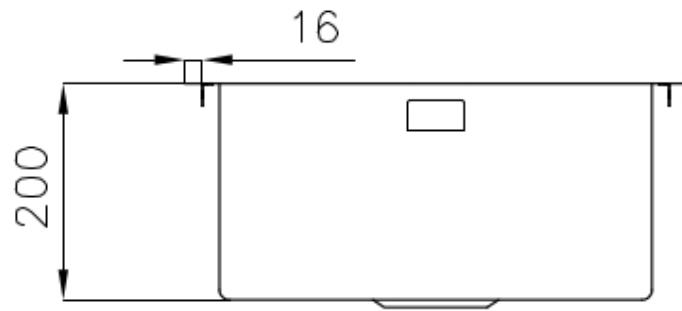

水槽 Quadra

水槽

: 1214 050

细节

材料	AISI 304 不锈钢
表面处理	拉丝 Foster
质地	磨砂
边型和安装方式	平嵌
底座	45 cm
尺寸	464x464 mm
标准配件	固定钩, 垫圈, 下水器, 溢水口和虹吸管, 纸板盒包装
龙头孔	无定位孔
安装孔	View technical data sheet

下水器 否

高度 46 cm

盆内尺寸 400x400mm

单槽/双槽 单槽

下水组件 3,5" 下水器

特点

3.5" 下水器提篮 Foster®水槽均配备了3.5"下水器，有可防止固体颗粒流入下水器的实用篮式塞。3.5"下水器允许使用Foster®碎渣机，可与所有型号兼容。

方形水盆 - 0/9 度 Foster的方形水槽具有完美的垂直边缘，在底部有一个半径为9mm的弧度，便于清洁操作。

深盆 得益于先进的生产技术，该洗碗盆的重要深度超过20厘米，可以在所有洗涤操作中提供极大的灵活性和实用性。

溢水口 溢水口是Foster水槽上的一项安全措施，可以防止疏忽时水的溢出。方形溢水解决方案，具有简约的方形，更加美观大方。

钻石型底部 排水是水槽的一项重要功能，在Foster产品中始终要小心处理。在具有平底的弯曲焊接水槽中，优雅的斜角确保适当的排水，有助于水流。

高厚度 1mm厚的钢。相当大的厚度，保证了最大的坚固性和耐用性。

Lavello serie Quadra cod. 1214/050

OPTIONAL ACCESSORIES