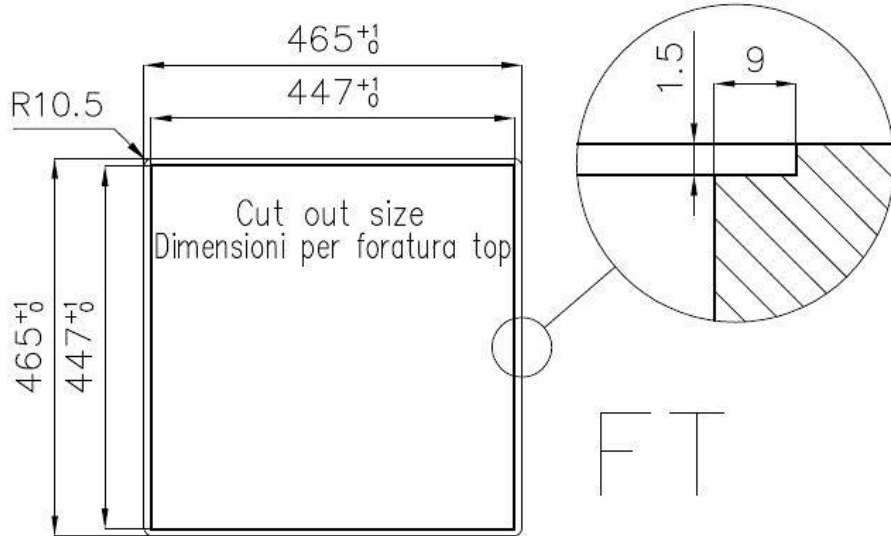

水槽 Quadra

水槽

: 1214 050

细节

材料	AISI 304 不锈钢
表面处理	拉丝 Foster
质地	磨砂
边型和安装方式	平嵌
底座	45 cm
尺寸	464x464 mm
标准配件	固定钩, 垫圈, 下水器, 溢水口和虹吸管, 纸板盒包装
龙头孔	无定位孔
安装孔	View technical data sheet

下水器 否

高度 46 cm

盆内尺寸 400x400mm

单槽/双槽 单槽

下水组件 3,5" 下水器

特点

3.5" 下水器提篮 Foster®水槽均配备了3.5"下水器，有可防止固体颗粒流入下水器的实用篮式塞。3.5"下水器允许使用Foster®碎渣机，可与所有型号兼容。

方形水盆 - 0/9 度 Foster的方形水槽具有完美的垂直边缘，在底部有一个半径为9mm的弧度，便于清洁操作。

深盆 得益于先进的生产技术，该洗碗盆的重要深度超过20厘米，可以在所有洗涤操作中提供极大的灵活性和实用性。

溢水口 溢水口是Foster水槽上的一项安全措施，可以防止疏忽时水的溢出。方形溢水解决方案，具有简约的方形，更加美观大方。

钻石型底部 排水是水槽的一项重要功能，在Foster产品中始终要小心处理。在具有平底的弯曲焊接水槽中，优雅的斜角确保适当的排水，有助于水流。

高厚度 1mm厚的钢。相当大的厚度，保证了最大的坚固性和耐用性。

Lavello serie Quadra cod. 1214/050

OPTIONAL ACCESSORIES