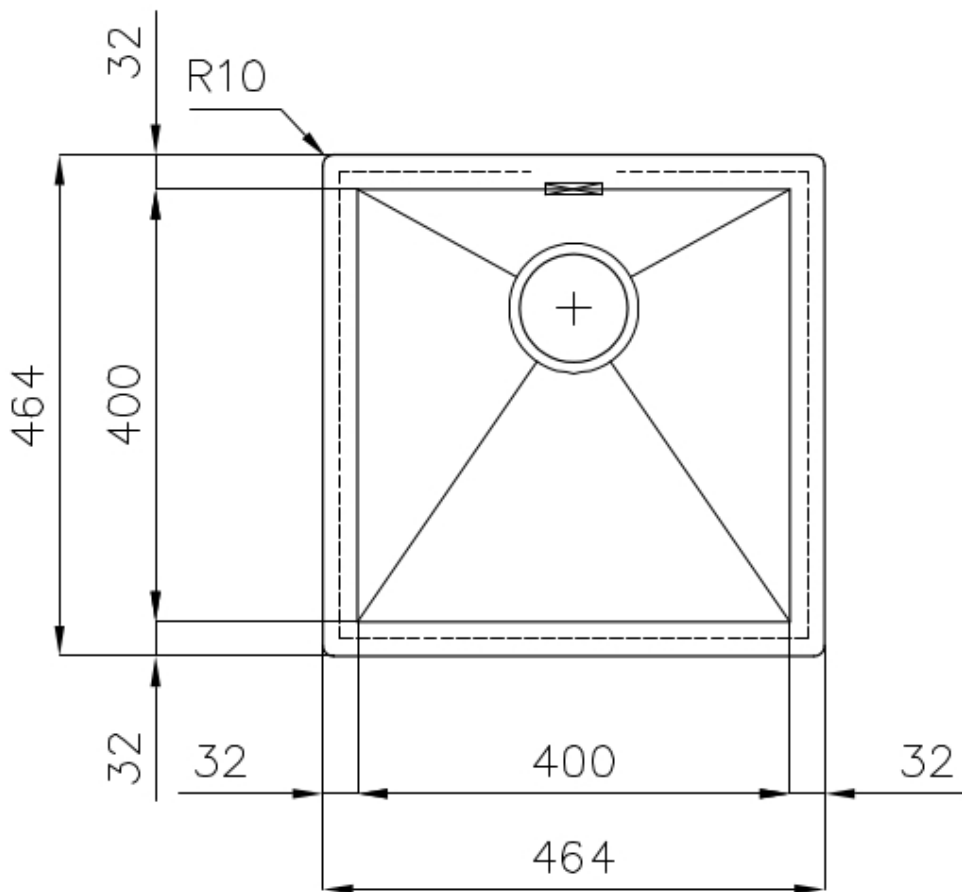

水槽 Quadra

水槽

: 1214 050

细节

材料	AISI 304 不锈钢
表面处理	拉丝 Foster
质地	磨砂
边型和安装方式	平嵌
底座	45 cm
尺寸	464x464 mm
标准配件	固定钩, 垫圈, 下水器, 溢水口和虹吸管, 纸板盒包装
龙头孔	无定位孔
安装孔	View technical data sheet

下水器 否

高度 46 cm

盆内尺寸 400x400mm

单槽/双槽 单槽

下水组件 3,5" 下水器

特点

3.5" 下水器提篮 Foster®水槽均配备了3.5"下水器，有可防止固体颗粒流入下水器的实用篮式塞。3.5"下水器允许使用Foster®碎渣机，可与所有型号兼容。

方形水盆 - 0/9 度 Foster的方形水槽具有完美的垂直边缘，在底部有一个半径为9mm的弧度，便于清洁操作。

深盆 得益于先进的生产技术，该洗碗盆的重要深度超过20厘米，可以在所有洗涤操作中提供极大的灵活性和实用性。

溢水口 溢水口是Foster水槽上的一项安全措施，可以防止疏忽时水的溢出。方形溢水解决方案，具有简约的方形，更加美观大方。

钻石型底部 排水是水槽的一项重要功能，在Foster产品中始终要小心处理。在具有平底的弯曲焊接水槽中，优雅的斜角确保适当的排水，有助于水流。

高厚度 1mm厚的钢。相当大的厚度，保证了最大的坚固性和耐用性。

Lavello serie Quadra cod. 1214/050

OPTIONAL ACCESSORIES