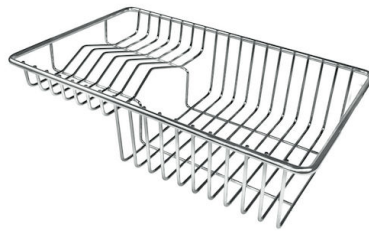

水槽 Quadra

水槽

: 1214 050

细节

材料	AISI 304 不锈钢
表面处理	拉丝 Foster
质地	磨砂
边型和安装方式	平嵌
底座	45 cm
尺寸	464x464 mm
标准配件	固定钩, 垫圈, 下水器, 溢水口和虹吸管, 纸板盒包装
龙头孔	无定位孔
安装孔	View technical data sheet

下水器 否

高度 46 cm

盆内尺寸 400x400mm

溢水口 溢水口是Foster水槽上的一项安全措施，可以防止疏忽时水的溢出。方形溢水解决方案，具有简约的方形，更加美观大方。

钻石型底部 排水是水槽的一项重要功能，在Foster产品中始终要小心处理。在具有平底的弯曲焊接水槽中，优雅的斜角确保适当的排水，有助于水流。

高厚度 1mm厚的钢。相当大的厚度，保证了最大的坚固性和耐用性。

Lavello serie Quadra cod. 1214/050

OPTIONAL ACCESSORIES

HPDE Twin 砧板

HPDE 砧板

Twin 伊罗科木砧板

不锈钢爪篱

不锈钢篮

不锈钢背板

不锈钢背板

不锈钢背板

带不锈钢沥水篮的伊罗科木砧板

滑动伊罗科木砧板

玻璃砧板

白托盘

提示:

附件**8159101, 8100303,8151000**只能搭配**8644101**使用

附件**8100154, 8154000**只能搭配**8644004**使用

RECOMMENDED PAIRINGS