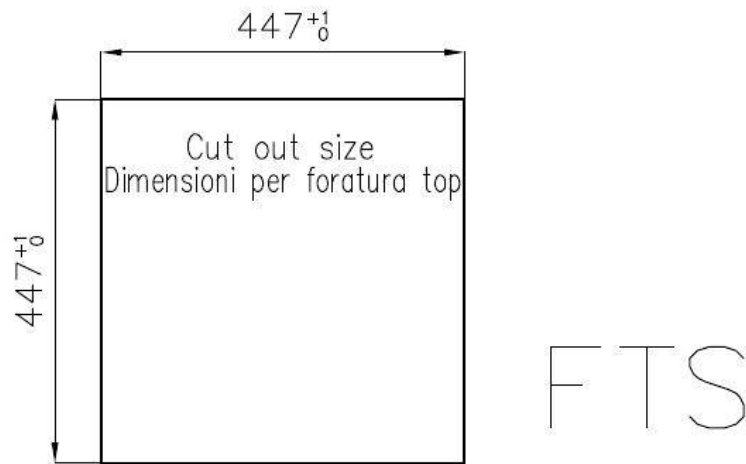

水槽 Quadra

水槽

: 1214 050

细节

材料	AISI 304 不锈钢
表面处理	拉丝 Foster
质地	磨砂
边型和安装方式	平嵌
底座	45 cm
尺寸	464x464 mm
标准配件	固定钩, 垫圈, 下水器, 溢水口和虹吸管, 纸板盒包装
龙头孔	无定位孔
安装孔	View technical data sheet

下水器 否

高度 46 cm

盆内尺寸 400x400mm

单槽/双槽 单槽

下水组件 3,5" 下水器

特点

3.5" 下水器提篮 Foster®水槽均配备了3.5"下水器，有可防止固体颗粒流入下水器的实用篮式塞。3.5"下水器允许使用Foster®碎渣机，可与所有型号兼容。

方形水盆 - 0/9 度 Foster的方形水槽具有完美的垂直边缘，在底部有一个半径为9mm的弧度，便于清洁操作。

深盆 得益于先进的生产技术，该洗碗盆的重要深度超过20厘米，可以在所有洗涤操作中提供极大的灵活性和实用性。

溢水口 溢水口是Foster水槽上的一项安全措施，可以防止疏忽时水的溢出。方形溢水解决方案，具有简约的方形，更加美观大方。

钻石型底部 排水是水槽的一项重要功能，在Foster产品中始终要小心处理。在具有平底的弯曲焊接水槽中，优雅的斜角确保适当的排水，有助于水流。

高厚度 1mm厚的钢。相当大的厚度，保证了最大的坚固性和耐用性。

Lavello serie Quadra cod. 1214/050

OPTIONAL ACCESSORIES