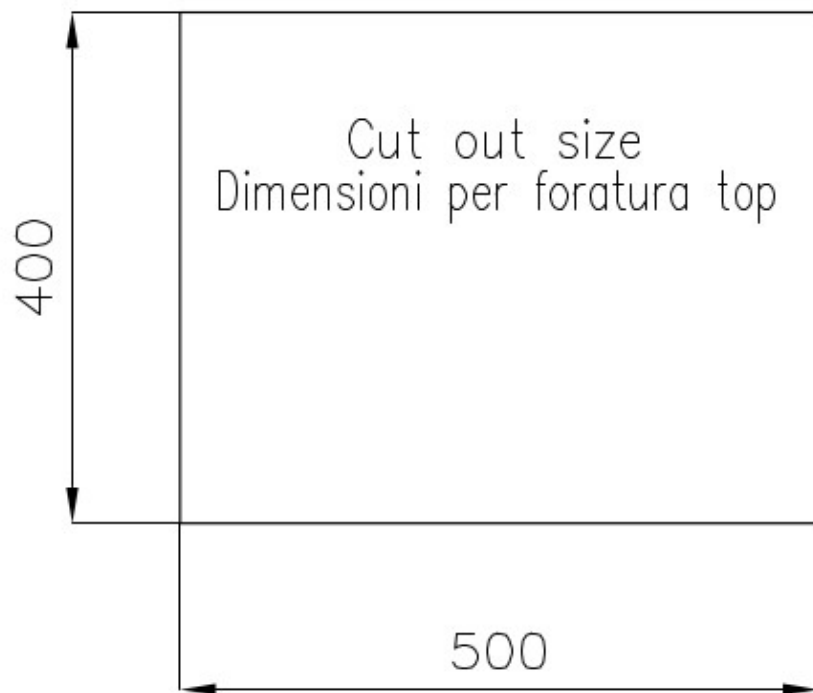

### 细节

材料	AISI 304 不锈钢
表面处理	拉丝 Foster
质地	磨砂
边型和安装方式	台下
底座	60 cm
尺寸	550x450 mm
标准配件	固定钩, 垫圈, 下水器, 溢水口和虹吸管, 纸板盒包装
龙头孔	无定位孔
安装孔	500x400 毫米

下水器 否

高度 55 cm

盆内尺寸 500x400mm

单槽/双槽 单槽

下水组件 3,5" 下水器

**深盆** 得益于先进的生产技术，该洗碗盆的重要深度超过20厘米，可以在所有洗涤操作中提供极大的灵活性和实用性。

**溢水口** 溢水口是Foster水槽上的一项安全措施，可以防止疏忽时水的溢出。方形溢水解决方案，具有简约的方形，更加美观大方。

**钻石型底部** 排水是水槽的一项重要功能，在Foster产品中始终要小心处理。在具有平底的弯曲焊接水槽中，优雅的斜角确保适当的排水，有助于水流。

**高厚度** 1mm厚的钢。相当大的厚度，保证了最大的坚固性和耐用性。