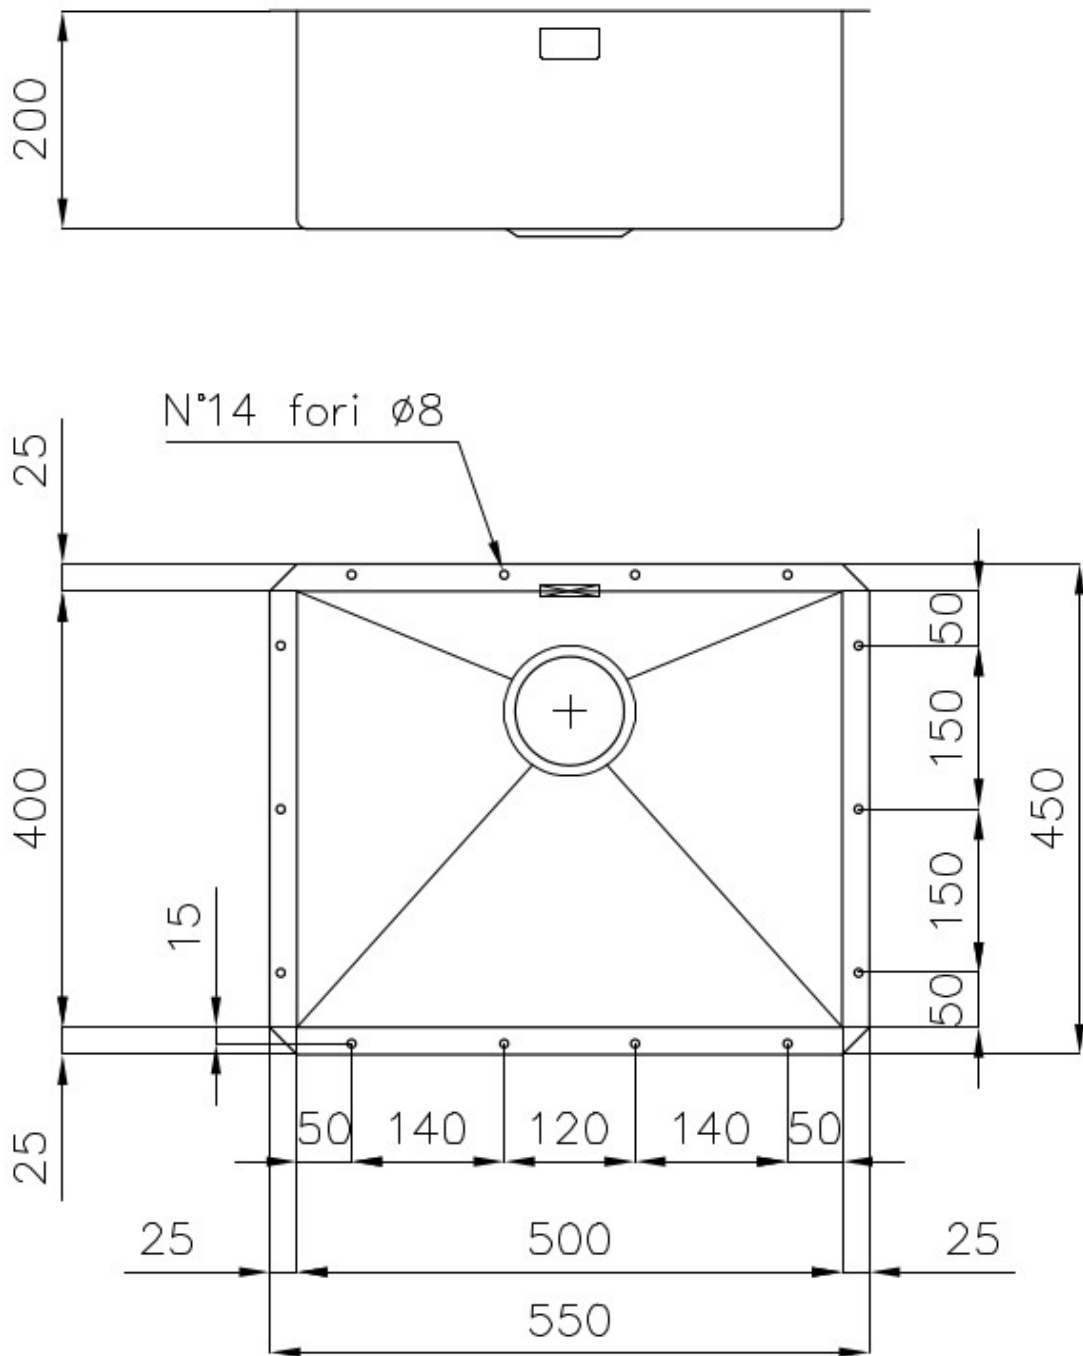

### 细节

材料	AISI 304 不锈钢
表面处理	拉丝 Foster
质地	磨砂
边型和安装方式	台下
底座	60 cm
尺寸	550x450 mm
标准配件	固定钩, 垫圈, 下水器, 溢水口和虹吸管, 纸板盒包装
龙头孔	无定位孔
安装孔	500x400 毫米

下水器 否

高度 55 cm

盆内尺寸 500x400mm

单槽/双槽 单槽

下水组件 3,5" 下水器

## 特点

**3.5" 下水器提篮** Foster®水槽均配备了3.5"下水器，有可防止固体颗粒流入下水器的实用篮式塞。3.5"下水器允许使用Foster®碎渣机，可与所有型号兼容。

**倾斜凹槽** 深而倾斜的凹槽可放置燃烧器和锅架，使两者形成单一的工作表面。此外，凹槽的倾斜令棱角的清洁格外容易。

**方形水盆 - 0/9 度** Foster的方形水槽具有完美的垂直边缘，在底部有一个半径为9mm的弧度，便于清洁操作。

**深盆** 得益于先进的生产技术，该洗碗盆的重要深度超过20厘米，可以在所有洗涤操作中提供极大的灵活性和实用性。

**溢水口** 溢水口是Foster水槽上的一项安全措施，可以防止疏忽时水的溢出。方形溢水解决方案，具有简约的方形，更加美观大方。

**钻石型底部** 排水是水槽的一项重要功能，在Foster产品中始终要小心处理。在具有平底的弯曲焊接水槽中，优雅的斜角确保适当的排水，有助于水流。

**高厚度** 1mm厚的钢。相当大的厚度，保证了最大的坚固性和耐用性。