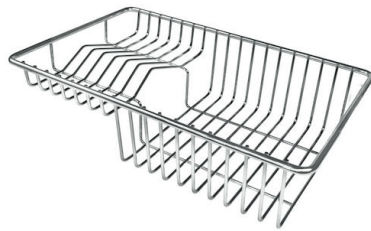

**深盆** 得益于先进的生产技术，该洗碗盆的重要深度超过20厘米，可以在所有洗涤操作中提供极大的灵活性和实用性。

**溢水口** 溢水口是Foster水槽上的一项安全措施，可以防止疏忽时水的溢出。方形溢水解决方案，具有简约的方形，更加美观大方。

**钻石型底部** 排水是水槽的一项重要功能，在Foster产品中始终要小心处理。在具有平底的弯曲焊接水槽中，优雅的斜角确保适当的排水，有助于水流。

**高厚度** 1mm厚的钢。相当大的厚度，保证了最大的坚固性和耐用性。

## OPTIONAL ACCESSORIES

HPDE Twin 砧板

HPDE 砧板

Twin 伊罗科木砧板

不锈钢爪篱

不锈钢篮

不锈钢背板

不锈钢背板

不锈钢背板

带不锈钢沥水篮的伊罗科木砧板

滑动伊罗科木砧板

玻璃砧板

白托盘

白篮

**提示:**

附件**8159101, 8100303,8151000**只能搭配**8644101**使用