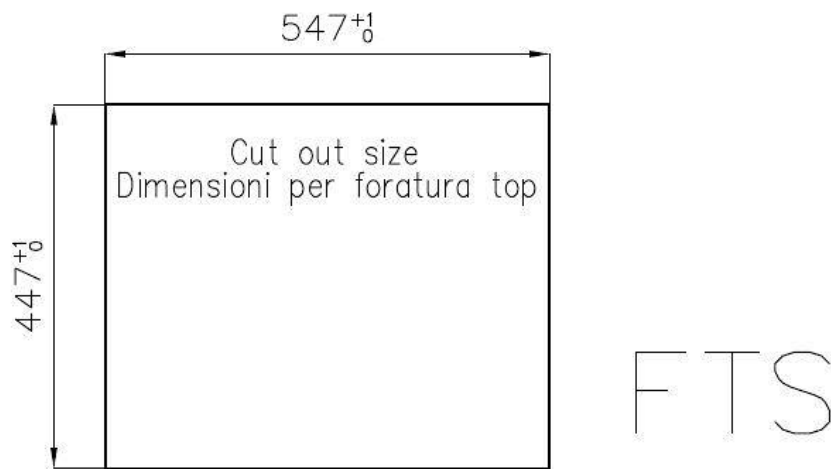

底座 60 cm

尺寸 564x464 mm

标准配件 固定钩, 垫圈, 下水器, 溢水口和虹吸管, 纸板盒包装

龙头孔 无定位孔

安装孔 [View technical data sheet](#)

下水器 否

宽 56 cm

盆内尺寸 500 x 400 mm

溢水口 溢水口是Foster水槽上的一项安全措施，可以防止疏忽时水的溢出。方形溢水解决方案，具有简约的方形，更加美观大方。

钻石型底部 排水是水槽的一项重要功能，在Foster产品中始终要小心处理。在具有平底的弯曲焊接水槽中，优雅的斜角确保适当的排水，有助于水流。

高厚度 1mm厚的钢。相当大的厚度，保证了最大的坚固性和耐用性。

技术图纸

Lavello serie Quadra cod. 1215/050