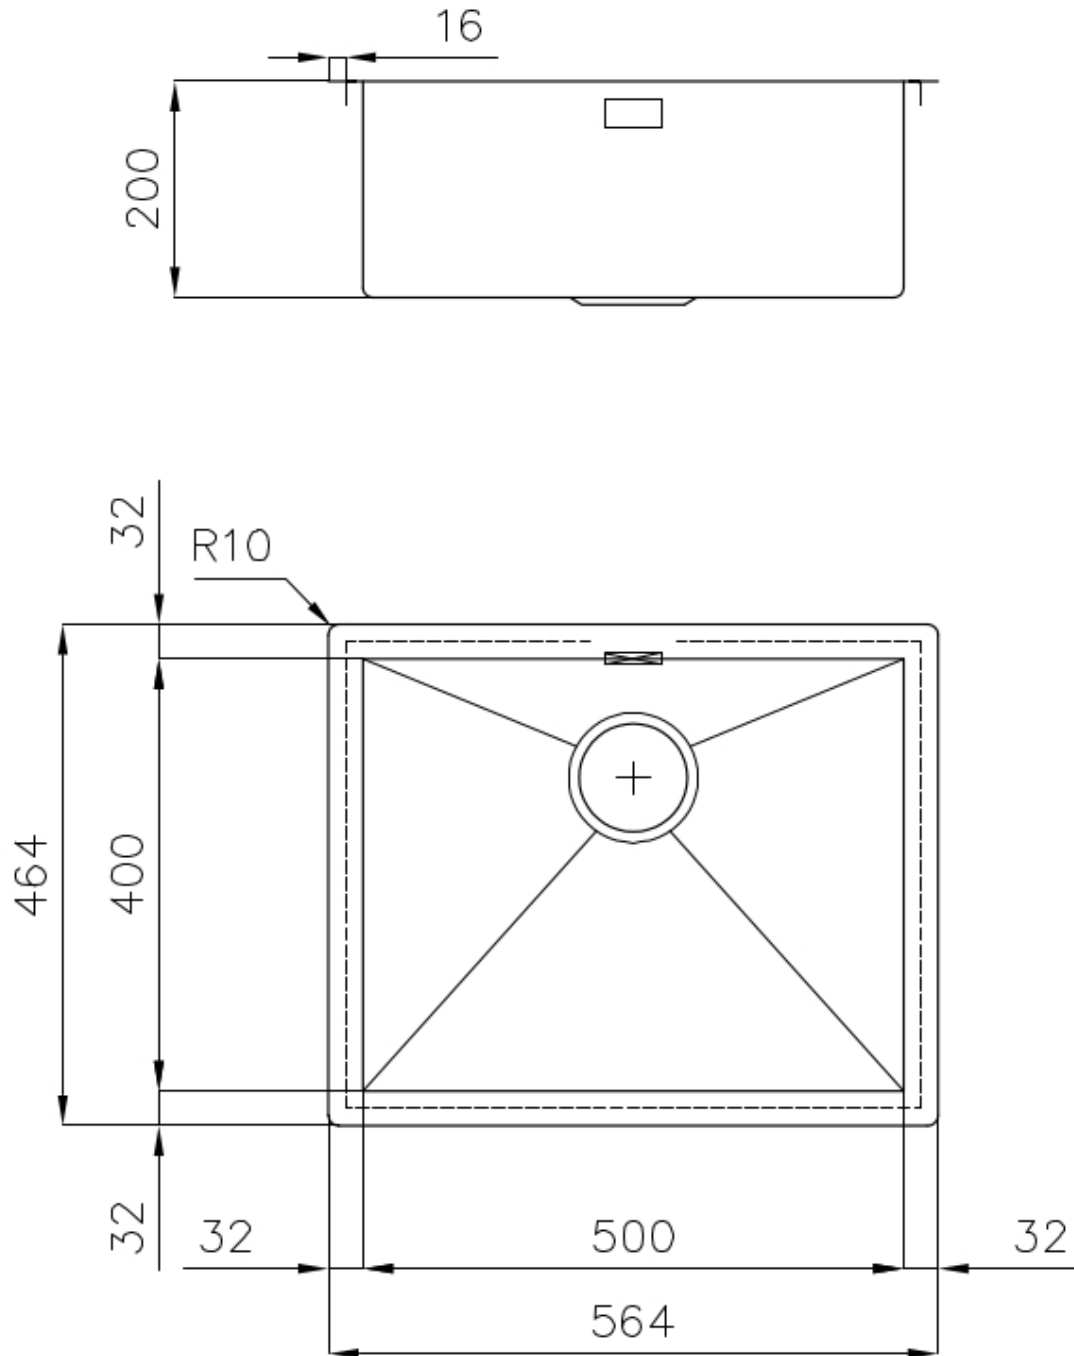

水槽 Quadra

水槽

代码: 1215 050

细节

材料 AISI 304 不锈钢

表面处理 拉丝 Foster

质地 磨砂

边型和安装方式 平嵌

底座 60 cm

尺寸 564x464 mm

标准配件 固定钩, 垫圈, 下水器, 溢水口和虹吸管, 纸板盒包装

龙头孔 无定位孔

安装孔 [View technical data sheet](#)

下水器 否

宽 56 cm

盆内尺寸 500 x 400 mm

单槽/双槽 单槽

下水组件 3,5" 下水器

特点

3.5" 下水器提篮 Foster®水槽均配备了3.5"下水器，有可防止固体颗粒流入下水器的实用篮式塞。3.5"下水器允许使用Foster®碎渣机，可与所有型号兼容。

方形水盆 - 0/9 度 Foster的方形水槽具有完美的垂直边缘，在底部有一个半径为9mm的弧度，便于清洁操作。

深盆 得益于先进的生产技术，该洗碗盆的重要深度超过20厘米，可以在所有洗涤操作中提供极大的灵活性和实用性。

溢水口 溢水口是Foster水槽上的一项安全措施，可以防止疏忽时水的溢出。方形溢水解决方案，具有简约的方形，更加美观大方。

钻石型底部 排水是水槽的一项重要功能，在Foster产品中始终要小心处理。在具有平底的弯曲焊接水槽中，优雅的斜角确保适当的排水，有助于水流。

高厚度 1mm厚的钢。相当大的厚度，保证了最大的坚固性和耐用性。

技术图纸

Lavello serie Quadra cod. 1215/050