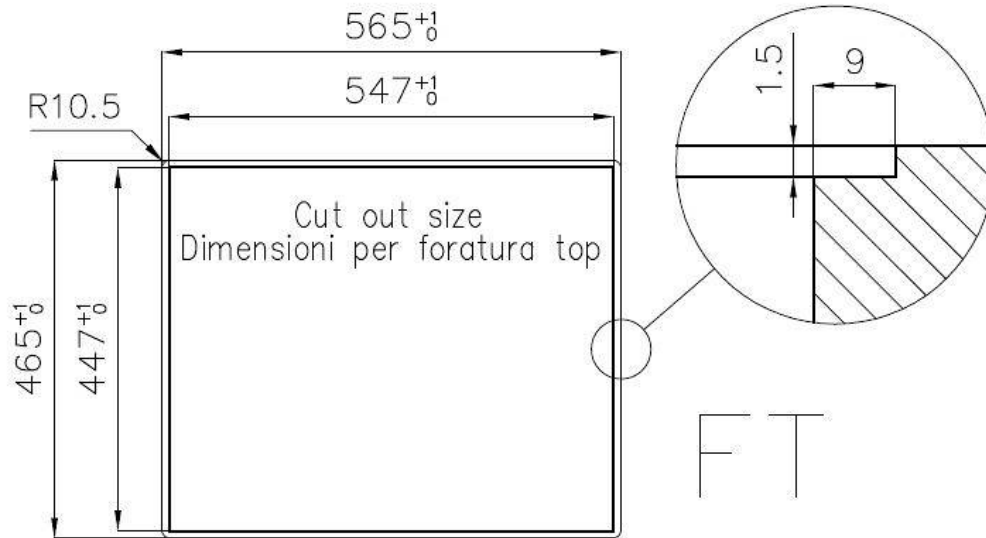

底座 60 cm

尺寸 564x464 mm

标准配件 固定钩, 垫圈, 下水器, 溢水口和虹吸管, 纸板盒包装

龙头孔 无定位孔

安装孔 [View technical data sheet](#)

下水器 否

宽 56 cm

盆内尺寸 500 x 400 mm

单槽/双槽 单槽

下水组件 3,5" 下水器

特点

3.5" 下水器提篮 Foster®水槽均配备了3.5"下水器，有可防止固体颗粒流入下水器的实用篮式塞。3.5"下水器允许使用Foster®碎渣机，可与所有型号兼容。

方形水盆 - 0/9 度 Foster的方形水槽具有完美的垂直边缘，在底部有一个半径为9mm的弧度，便于清洁操作。

深盆 得益于先进的生产技术，该洗碗盆的重要深度超过20厘米，可以在所有洗涤操作中提供极大的灵活性和实用性。

溢水口 溢水口是Foster水槽上的一项安全措施，可以防止疏忽时水的溢出。方形溢水解决方案，具有简约的方形，更加美观大方。

钻石型底部 排水是水槽的一项重要功能，在Foster产品中始终要小心处理。在具有平底的弯曲焊接水槽中，优雅的斜角确保适当的排水，有助于水流。

高厚度 1mm厚的钢。相当大的厚度，保证了最大的坚固性和耐用性。

技术图纸

Lavello serie Quadra cod. 1215/050