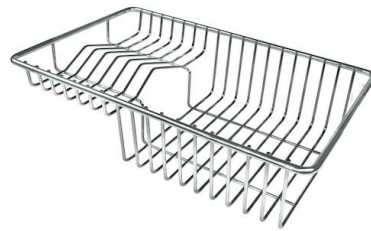

单槽/双槽 单槽

下水组件 3,5" 下水器

特点

3.5" 下水器提篮 Foster®水槽均配备了3.5"下水器，有可防止固体颗粒流入下水器的实用篮式塞。3.5"下水器允许使用Foster®碎渣机，可与所有型号兼容。

方形水盆 - 0/9 度 Foster的方形水槽具有完美的垂直边缘，在底部有一个半径为9mm的弧度，便于清洁操作。

深盆 得益于先进的生产技术，该洗碗盆的重要深度超过20厘米，可以在所有洗涤操作中提供极大的灵活性和实用性。

溢水口 溢水口是Foster水槽上的一项安全措施，可以防止疏忽时水的溢出。方形溢水解决方案，具有简约的方形，更加美观大方。

钻石型底部 排水是水槽的一项重要功能，在Foster产品中始终要小心处理。在具有平底的弯曲焊接水槽中，优雅的斜角确保适当的排水，有助于水流。

高厚度 1mm厚的钢。相当大的厚度，保证了最大的坚固性和耐用性。

OPTIONAL ACCESSORIES

HPDE Twin 砧板

HPDE 砧板

Twin 伊罗科木砧板

不锈钢爪篱

不锈钢篮

不锈钢背板

不锈钢背板

不锈钢背板

带不锈钢沥水篮的伊罗科木砧板

滑动伊罗科木砧板

玻璃砧板

白托盘

白篮

RECOMMENDED PAIRINGS

龙头 Tre Alto

龙头 Twix Plus

OPTIONAL AUTOMATIC WASTE FITTINGS

Milano 自动下水器 Space