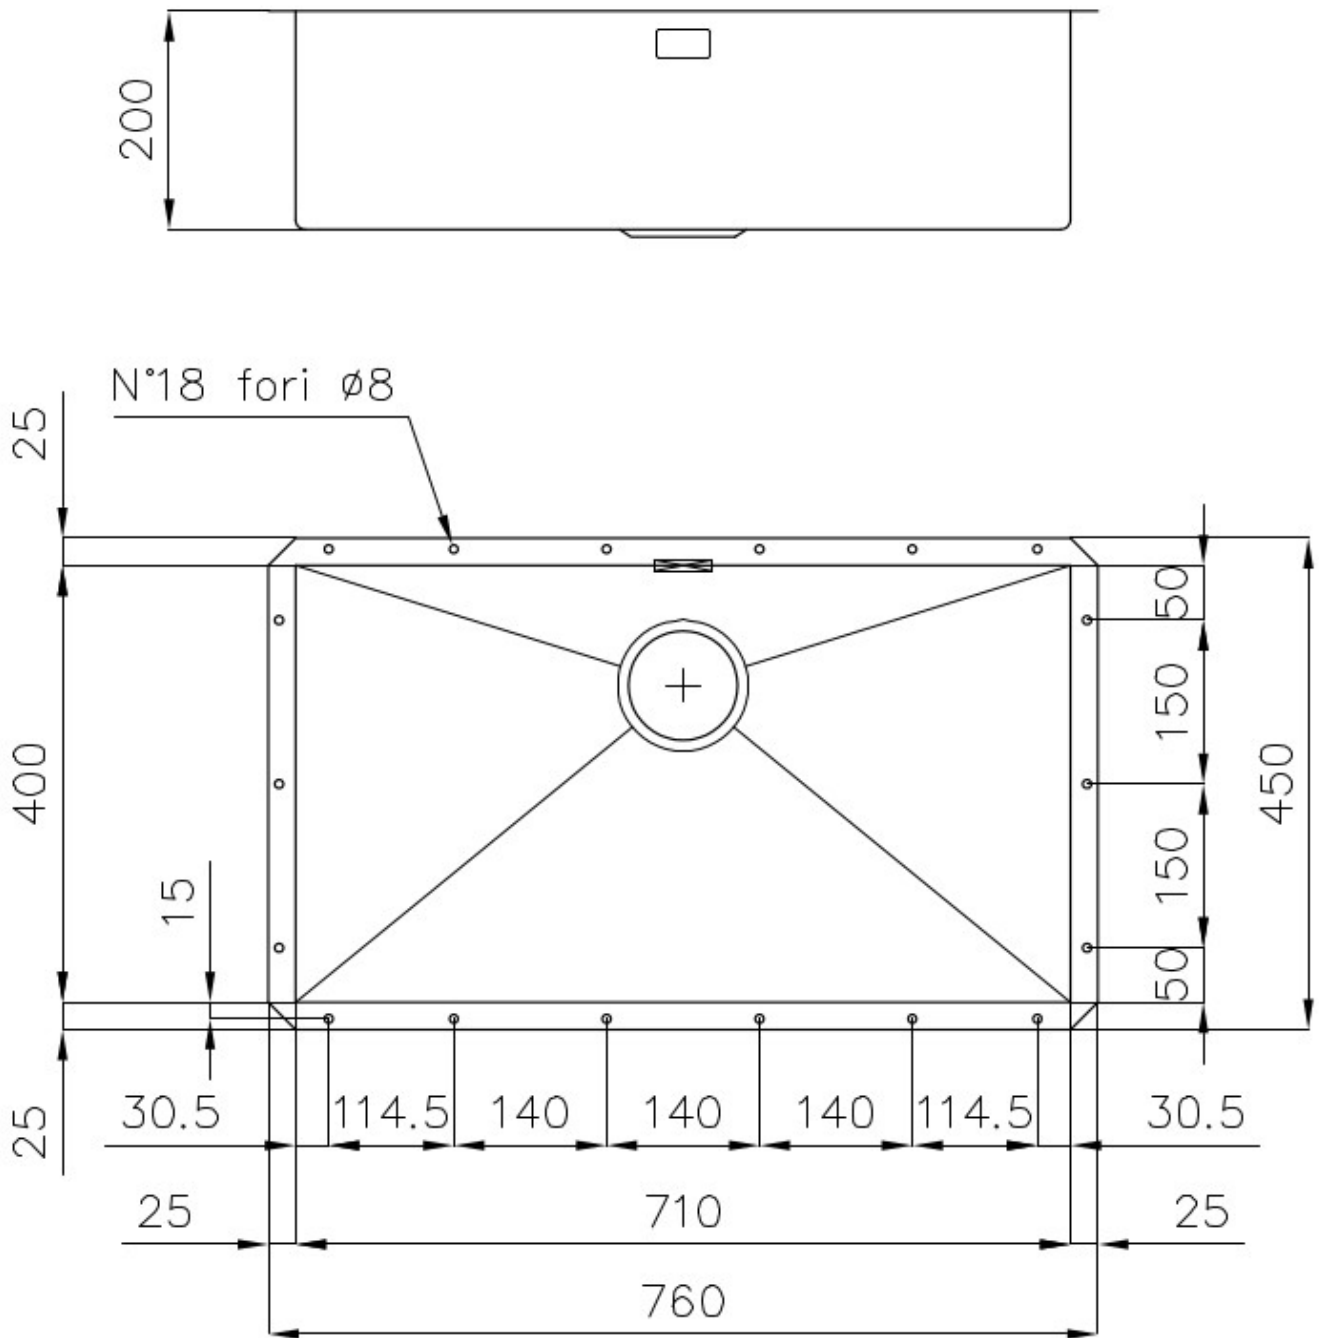

水槽 Quadra

水槽

: 1217 850

细节

材料	AISI 304 不锈钢
表面处理	拉丝 Foster
质地	磨砂
边型和安装方式	台下
底座	80 cm
尺寸	760x450 mm
标准配件	固定钩, 垫圈, 下水器, 溢水口和虹吸管, 纸板盒包装
龙头孔	无定位孔
安装孔	710x400 毫米

下水器 否

高度 76 cm

盆内尺寸 710x400mm

单槽/双槽 单槽

下水组件 3,5" 下水器

特点

3.5" 下水器提篮 Foster®水槽均配备了3.5"下水器，有可防止固体颗粒流入下水器的实用篮式塞。3.5"下水器允许使用Foster®碎渣机，可与所有型号兼容。

方形水盆 - 0/9 度 Foster的方形水槽具有完美的垂直边缘，在底部有一个半径为9mm的弧度，便于清洁操作。

深盆 得益于先进的生产技术，该洗碗盆的重要深度超过20厘米，可以在所有洗涤操作中提供极大的灵活性和实用性。

溢水口 溢水口是Foster水槽上的一项安全措施，可以防止疏忽时水的溢出。方形溢水解决方案，具有简约的方形，更加美观大方。

钻石型底部 排水是水槽的一项重要功能，在Foster产品中始终要小心处理。在具有平底的弯曲焊接水槽中，优雅的斜角确保适当的排水，有助于水流。

高厚度 1mm厚的钢。相当大的厚度，保证了最大的坚固性和耐用性。

OPTIONAL ACCESSORIES

HPDE Twin 砧板

HPDE 砧板