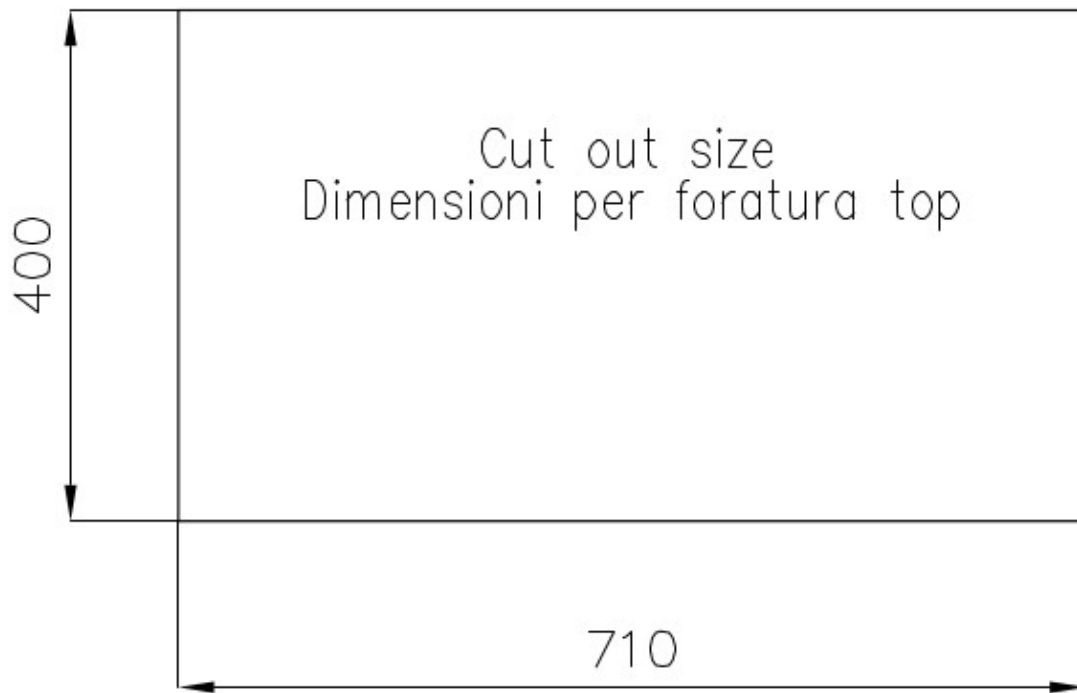

水槽 Quadra

水槽

: 1217 850

细节

材料	AISI 304 不锈钢
表面处理	拉丝 Foster
质地	磨砂
边型和安装方式	台下
底座	80 cm
尺寸	760x450 mm
标准配件	固定钩, 垫圈, 下水器, 溢水口和虹吸管, 纸板盒包装
龙头孔	无定位孔
安装孔	710x400 毫米

下水器 否

高度 76 cm

盆内尺寸 710x400mm

单槽/双槽 单槽

下水组件 3,5" 下水器

特点

3.5" 下水器提篮 Foster®水槽均配备了3.5"下水器，有可防止固体颗粒流入下水器的实用篮式塞。3.5"下水器允许使用Foster®碎渣机，可与所有型号兼容。

方形水盆 - 0/9 度 Foster的方形水槽具有完美的垂直边缘，在底部有一个半径为9mm的弧度，便于清洁操作。

深盆 得益于先进的生产技术，该洗碗盆的重要深度超过20厘米，可以在所有洗涤操作中提供极大的灵活性和实用性。

溢水口 溢水口是Foster水槽上的一项安全措施，可以防止疏忽时水的溢出。方形溢水解决方案，具有简约的方形，更加美观大方。

钻石型底部 排水是水槽的一项重要功能，在Foster产品中始终要小心处理。在具有平底的弯曲焊接水槽中，优雅的斜角确保适当的排水，有助于水流。

高厚度 1mm厚的钢。相当大的厚度，保证了最大的坚固性和耐用性。

OPTIONAL ACCESSORIES

HPDE Twin 砧板

HPDE 砧板