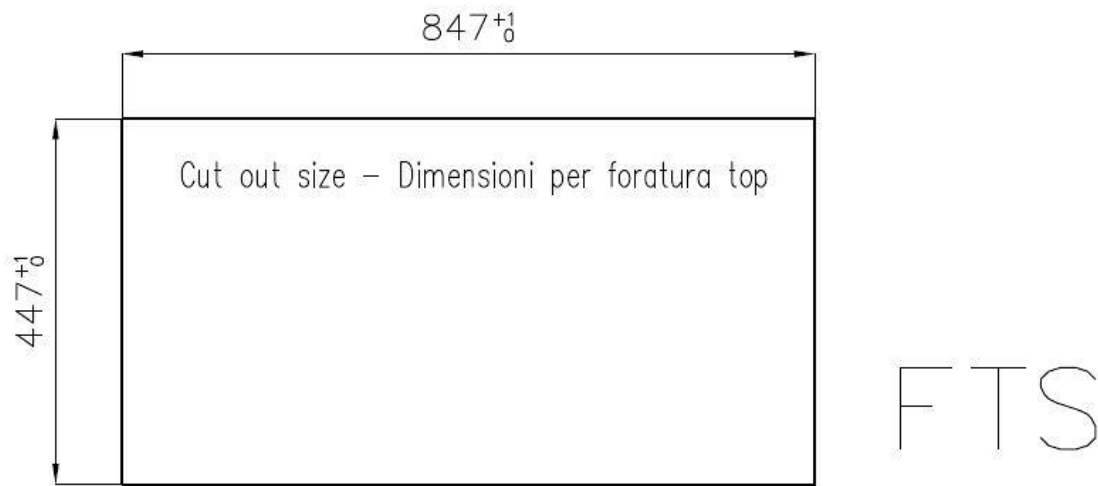

Lavello serie Quadra cod. 1218/050