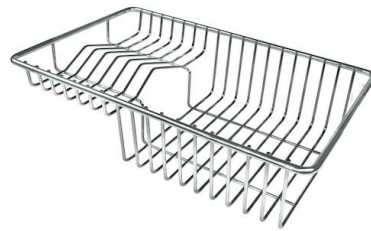

## OPTIONAL ACCESSORIES

HPDE Twin 砧板

HPDE 砧板

Twin 伊罗科木砧板

不锈钢爪篱

不锈钢篮

不锈钢背板

不锈钢背板

不锈钢背板

带不锈钢沥水篮的伊罗科木砧板

滑动伊罗科木砧板

玻璃砧板

白托盘

提示:

附件**8159101, 8100303,8151000**只能搭配**8644101**使用

附件**8100154, 8154000**只能搭配**8644004**使用