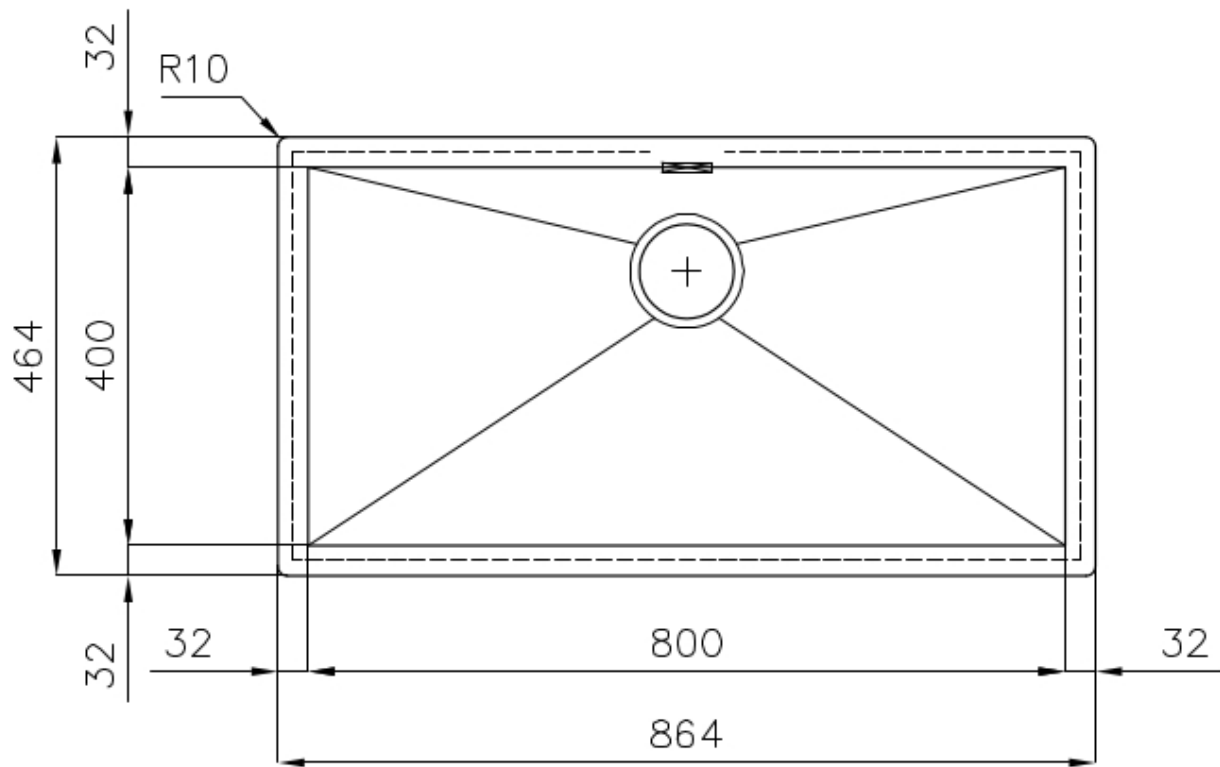

### 细节

材料	AISI 304 不锈钢
表面处理	拉丝 Foster
质地	磨砂
边型和安装方式	平嵌
底座	90 cm
尺寸	864x464 mm
标准配件	固定钩, 垫圈, 下水器, 溢水口和虹吸管, 纸板盒包装
龙头孔	无定位孔
安装孔	<a href="#">View technical data sheet</a>

下水器 否

---

高度 86 cm

---

盆内尺寸 800x400mm

---

## Lavello serie Quadra cod. 1218/050