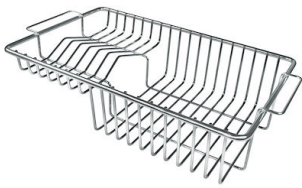

## OPTIONAL ACCESSORIES

HPDE Twin 砧板

HPDE 砧板

Twin 伊罗科木砧板

不锈钢爪篱

不锈钢篮

不锈钢背板

不锈钢背板

不锈钢背板

带不锈钢沥水篮的伊罗科木砧板

滑动伊罗科木砧板

玻璃砧板

白托盘

提示:

附件**8159101, 8100303,8151000**只能搭配**8644101**使用

附件**8100154, 8154000**只能搭配**8644004**使用