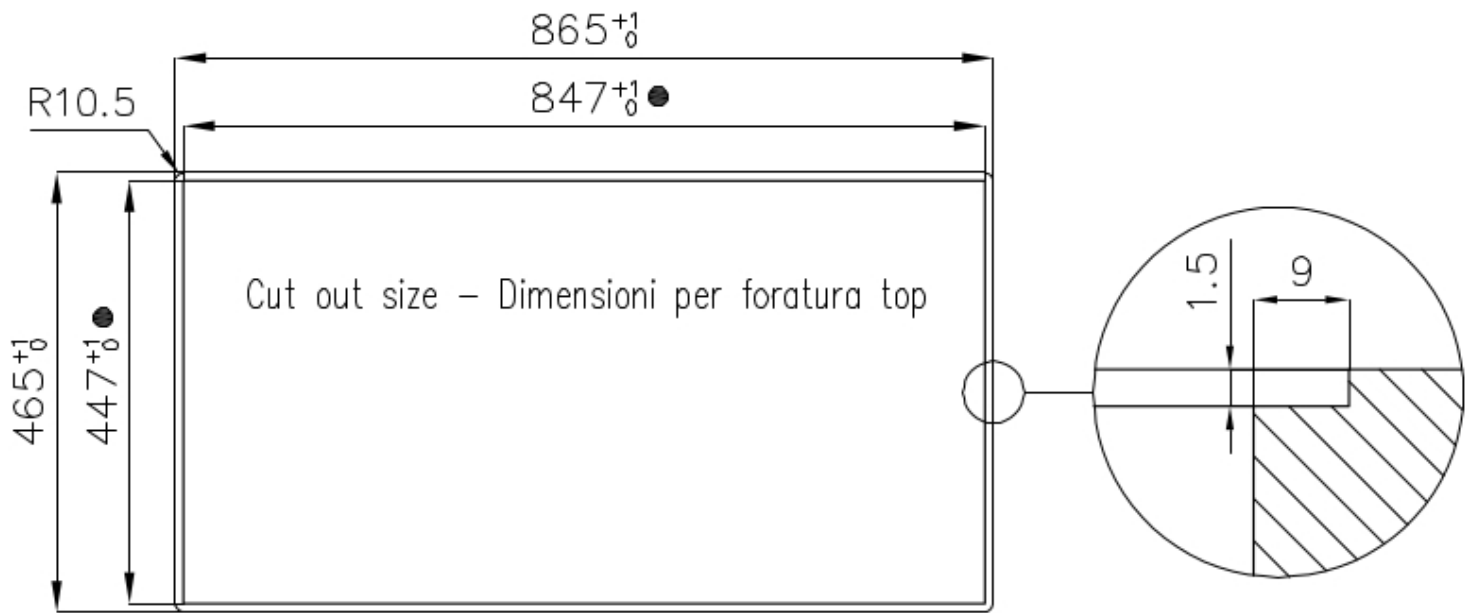

- Built-in cut out for FTS - Foratura per installazione FTS