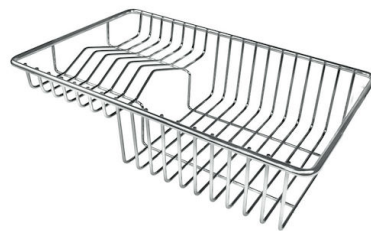

水槽 Quadra

水槽

: 1218 850

细节

材料	AISI 304 不锈钢
表面处理	拉丝 Foster
质地	磨砂
边型和安装方式	台下
底座	90 cm
尺寸	850x450 毫米
标准配件	固定钩, 垫圈, 下水器, 溢水口和虹吸管, 纸板盒包装
龙头孔	无定位孔
安装孔	800x400 毫米

下水器 否

高度 85 cm

盆内尺寸 800x400mm

单槽/双槽 单槽

下水组件 3,5" 下水器

特点

3.5" 下水器提篮 Foster®水槽均配备了3.5"下水器，有可防止固体颗粒流入下水器的实用篮式塞。3.5"下水器允许使用Foster®碎渣机，可与所有型号兼容。

小倒角 具有现代设计和更大容量的方形碗，具有最小的美观性和极高的实用性。

深盆 得益于先进的生产技术，该洗碗盆的重要深度超过20厘米，可以在所有洗涤操作中提供极大的灵活性和实用性。

溢水口 溢水口是Foster水槽上的一项安全措施，可以防止疏忽时水的溢出。方形溢水解决方案，具有简约的方形，更加美观大方。

钻石型底部 排水是水槽的一项重要功能，在Foster产品中始终要小心处理。在具有平底的弯曲焊接水槽中，优雅的斜角确保适当的排水，有助于水流。

高厚度 1mm厚的钢。相当大的厚度，保证了最大的坚固性和耐用性。

OPTIONAL ACCESSORIES

HPDE Twin 砧板

HPDE 砧板

Twin 伊罗科木砧板

不锈钢爪篱

不锈钢篮

不锈钢背板

不锈钢背板

不锈钢背板

带不锈钢沥水篮的伊罗科木砧板

滑动伊罗科木砧板

玻璃砧板

白托盘

白篮