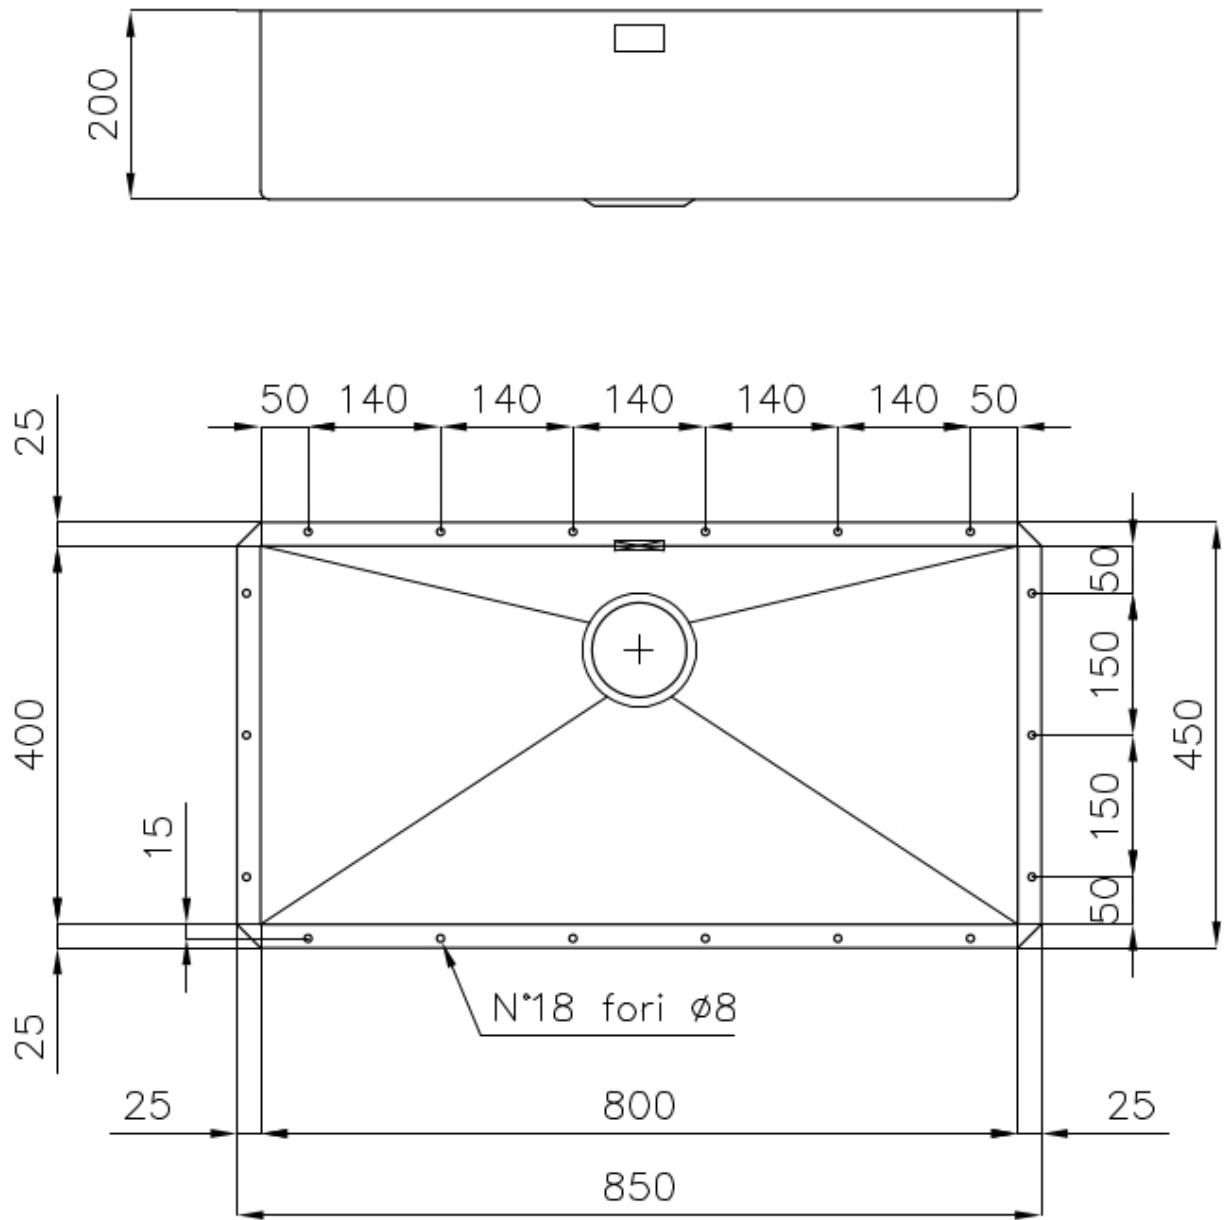

水槽 Quadra

水槽

: 1218 850

细节

材料	AISI 304 不锈钢
表面处理	拉丝 Foster
质地	磨砂
边型和安装方式	台下
底座	90 cm
尺寸	850x450 毫米
标准配件	固定钩, 垫圈, 下水器, 溢水口和虹吸管, 纸板盒包装
龙头孔	无定位孔
安装孔	800x400 毫米

下水器 否

高度 85 cm

盆内尺寸 800x400mm

单槽/双槽 单槽

下水组件 3,5" 下水器

特点

3.5" 下水器提篮 Foster®水槽均配备了3.5"下水器，有可防止固体颗粒流入下水器的实用篮式塞。3.5"下水器允许使用Foster®碎渣机，可与所有型号兼容。

小倒角 具有现代设计和更大容量的方形碗，具有最小的美观性和极高的实用性。

深盆 得益于先进的生产技术，该洗碗盆的重要深度超过20厘米，可以在所有洗涤操作中提供极大的灵活性和实用性。

溢水口 溢水口是Foster水槽上的一项安全措施，可以防止疏忽时水的溢出。方形溢水解决方案，具有简约的方形，更加美观大方。

钻石型底部 排水是水槽的一项重要功能，在Foster产品中始终要小心处理。在具有平底的弯曲焊接水槽中，优雅的斜角确保适当的排水，有助于水流。

高厚度 1mm厚的钢。相当大的厚度，保证了最大的坚固性和耐用性。

OPTIONAL ACCESSORIES

HPDE Twin 砧板

HPDE 砧板

Twin 伊罗科木砧板

不锈钢爪篱

不锈钢篮