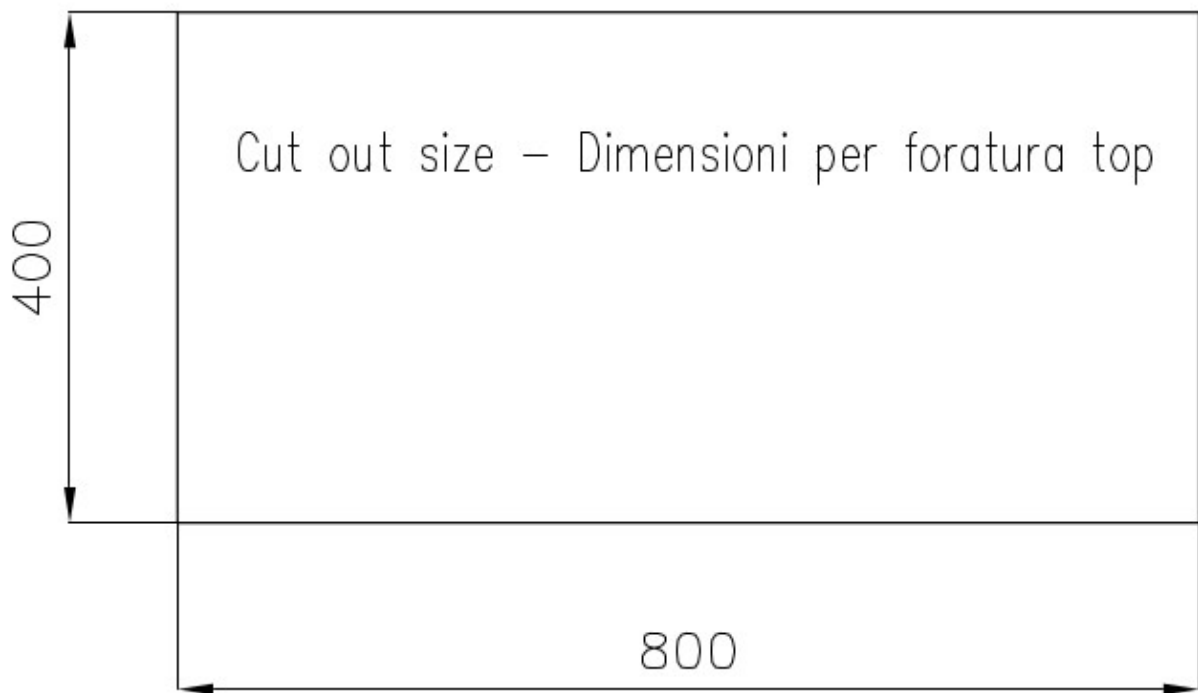

水槽 Quadra

水槽

: 1218 850

细节

材料	AISI 304 不锈钢
表面处理	拉丝 Foster
质地	磨砂
边型和安装方式	台下
底座	90 cm
尺寸	850x450 毫米
标准配件	固定钩, 垫圈, 下水器, 溢水口和虹吸管, 纸板盒包装
龙头孔	无定位孔
安装孔	800x400 毫米

下水器 否

高度 85 cm

盆内尺寸 800x400mm

单槽/双槽 单槽

下水组件 3,5" 下水器

特点

3.5" 下水器提篮 Foster®水槽均配备了3.5"下水器，有可防止固体颗粒流入下水器的实用篮式塞。3.5"下水器允许使用Foster®碎渣机，可与所有型号兼容。

小倒角 具有现代设计和更大容量的方形碗，具有最小的美观性和极高的实用性。

深盆 得益于先进的生产技术，该洗碗盆的重要深度超过20厘米，可以在所有洗涤操作中提供极大的灵活性和实用性。

溢水口 溢水口是Foster水槽上的一项安全措施，可以防止疏忽时水的溢出。方形溢水解决方案，具有简约的方形，更加美观大方。

钻石型底部 排水是水槽的一项重要功能，在Foster产品中始终要小心处理。在具有平底的弯曲焊接水槽中，优雅的斜角确保适当的排水，有助于水流。

高厚度 1mm厚的钢。相当大的厚度，保证了最大的坚固性和耐用性。

OPTIONAL ACCESSORIES

HPDE Twin 砧板

HPDE 砧板

Twin 伊罗科木砧板

不锈钢爪篱

不锈钢篮