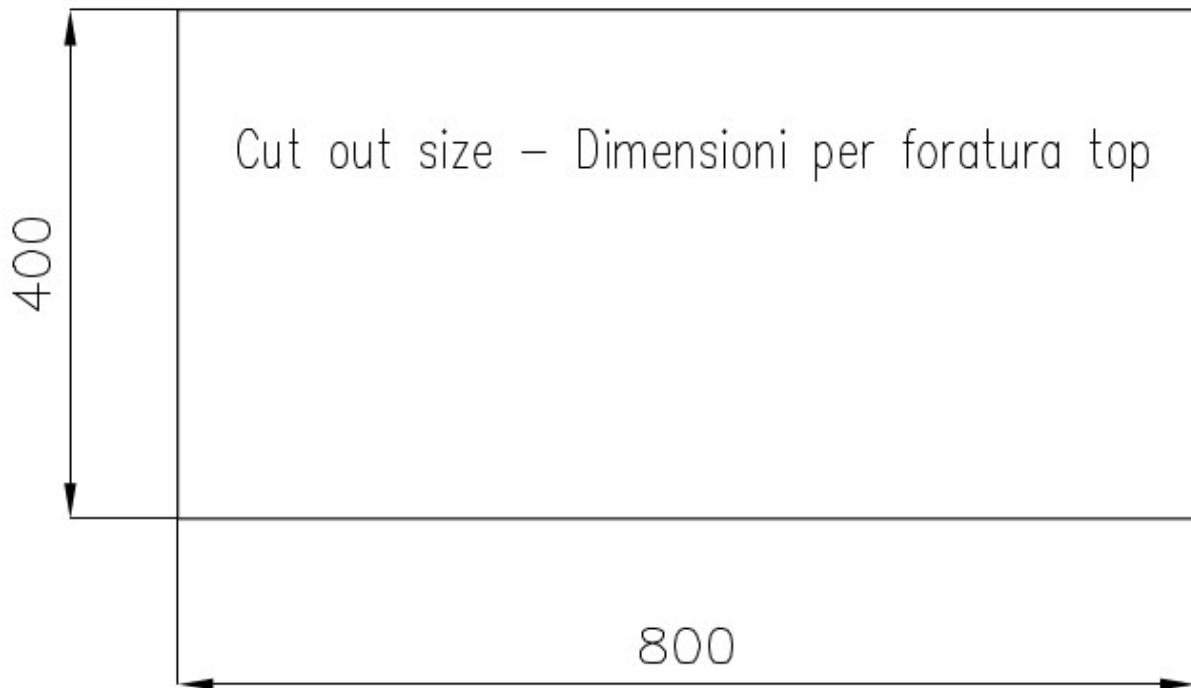

### 细节

材料	AISI 304 不锈钢
表面处理	拉丝 Foster
质地	磨砂
边型和安装方式	台下
底座	90 cm
尺寸	850x450 毫米
标准配件	固定钩, 垫圈, 下水器, 溢水口和虹吸管, 纸板盒包装
龙头孔	无定位孔
安装孔	800x400 毫米

下水器 否

---

高度 85 cm

---

盆内尺寸 800x400mm

---

## 特点

7" 超大号下水器 7" 下水宽大实用，包含一个大的垃圾篮。

---

小倒角 具有现代设计和更大容量的方形碗，具有最小的美观性和极高的实用性。

---

深盆 得益于先进的生产技术，该洗碗盆的重要深度超过20厘米，可以在所有洗涤操作中提供极大的灵活性和实用性。

---

溢水口 溢水口是Foster水槽上的一项安全措施，可以防止疏忽时水的溢出。方形溢水解决方案，具有简约的方形，更加美观大方。

---

高厚度 1mm厚的钢。相当大的厚度，保证了最大的坚固性和耐用性。

---