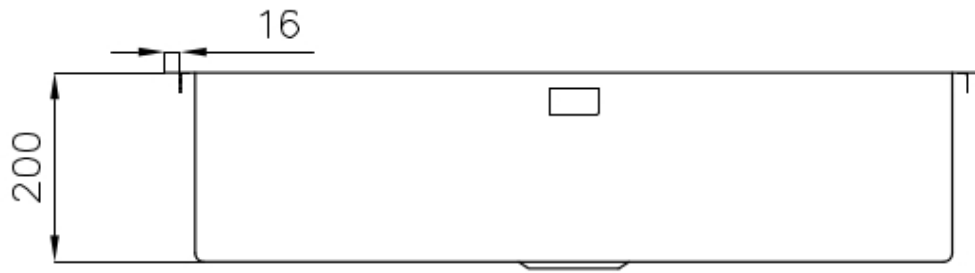

水槽 Quadra

水槽

代码: 1218 050

细节

材料 AISI 304 不锈钢

表面处理 拉丝 Foster

质地 磨砂

边型和安装方式 平嵌

底座 90 cm

尺寸 864x464 mm

标准配件 固定钩, 垫圈, 下水器, 溢水口和虹吸管, 纸板盒包装

龙头孔 无定位孔

安装孔 [View technical data sheet](#)

下水器 否

宽 86 cm

盆内尺寸 800 x 400 mm

单槽/双槽 单槽

下水组件 3,5" 下水器

特点

3.5" 下水器提篮 Foster®水槽均配备了3.5"下水器，有可防止固体颗粒流入下水器的实用篮式塞。3.5"下水器允许使用Foster®碎渣机，可与所有型号兼容。

方形水盆 - 0/9 度 Foster的方形水槽具有完美的垂直边缘，在底部有一个半径为9mm的弧度，便于清洁操作。

深盆 得益于先进的生产技术，该洗碗盆的重要深度超过20厘米，可以在所有洗涤操作中提供极大的灵活性和实用性。

溢水口 溢水口是Foster水槽上的一项安全措施，可以防止疏忽时水的溢出。方形溢水解决方案，具有简约的方形，更加美观大方。

钻石型底部 排水是水槽的一项重要功能，在Foster产品中始终要小心处理。在具有平底的弯曲焊接水槽中，优雅的斜角确保适当的排水，有助于水流。

高厚度 1mm厚的钢。相当大的厚度，保证了最大的坚固性和耐用性。

技术图纸

Lavello serie Quadra cod. 1218/050