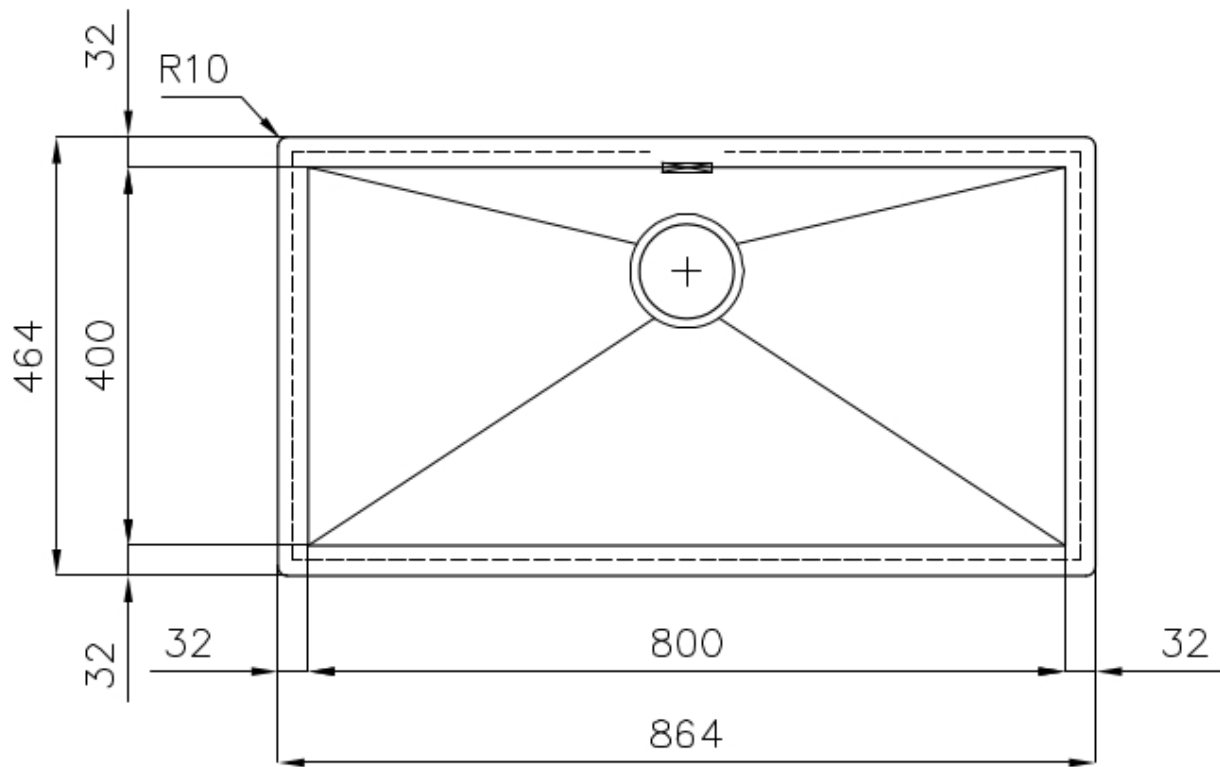

水槽 Quadra

水槽

代码: 1218 050

细节

材料 AISI 304 不锈钢

表面处理 拉丝 Foster

质地 磨砂

边型和安装方式 平嵌

底座 90 cm

尺寸 864x464 mm

标准配件 固定钩, 垫圈, 下水器, 溢水口和虹吸管, 纸板盒包装

龙头孔 无定位孔

安装孔 [View technical data sheet](#)

下水器 否

宽 86 cm

盆内尺寸 800 x 400 mm

单槽/双槽 单槽

下水组件 3,5" 下水器

特点

3.5" 下水器提篮 Foster®水槽均配备了3.5"下水器，有可防止固体颗粒流入下水器的实用篮式塞。3.5"下水器允许使用Foster®碎渣机，可与所有型号兼容。

方形水盆 - 0/9 度 Foster的方形水槽具有完美的垂直边缘，在底部有一个半径为9mm的弧度，便于清洁操作。

深盆 得益于先进的生产技术，该洗碗盆的重要深度超过20厘米，可以在所有洗涤操作中提供极大的灵活性和实用性。

溢水口 溢水口是Foster水槽上的一项安全措施，可以防止疏忽时水的溢出。方形溢水解决方案，具有简约的方形，更加美观大方。

钻石型底部 排水是水槽的一项重要功能，在Foster产品中始终要小心处理。在具有平底的弯曲焊接水槽中，优雅的斜角确保适当的排水，有助于水流。

高厚度 1mm厚的钢。相当大的厚度，保证了最大的坚固性和耐用性。

技术图纸

Lavello serie Quadra cod. 1218/050