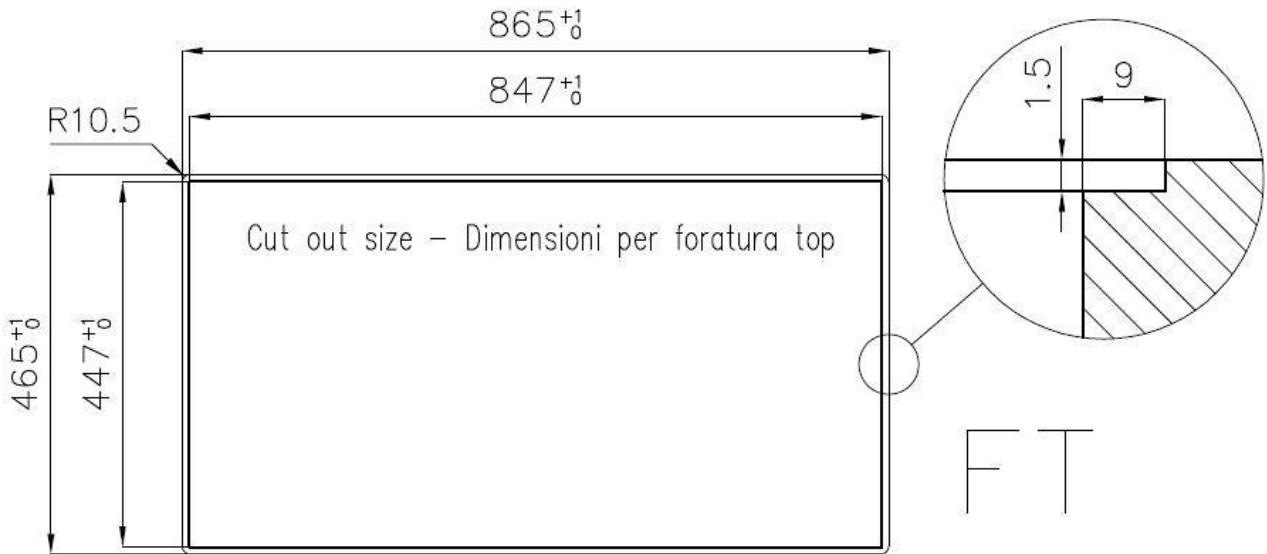

底座 90 cm

尺寸 864x464 mm

标准配件 固定钩, 垫圈, 下水器, 溢水口和虹吸管, 纸板盒包装

龙头孔 无定位孔

安装孔 [View technical data sheet](#)

下水器 否

宽 86 cm

盆内尺寸 800 x 400 mm

单槽/双槽 单槽

下水组件 3,5" 下水器

特点

3.5" 下水器提篮 Foster®水槽均配备了3.5"下水器，有可防止固体颗粒流入下水器的实用篮式塞。3.5"下水器允许使用Foster®碎渣机，可与所有型号兼容。

方形水盆 - 0/9 度 Foster的方形水槽具有完美的垂直边缘，在底部有一个半径为9mm的弧度，便于清洁操作。

深盆 得益于先进的生产技术，该洗碗盆的重要深度超过20厘米，可以在所有洗涤操作中提供极大的灵活性和实用性。

溢水口 溢水口是Foster水槽上的一项安全措施，可以防止疏忽时水的溢出。方形溢水解决方案，具有简约的方形，更加美观大方。

钻石型底部 排水是水槽的一项重要功能，在Foster产品中始终要小心处理。在具有平底的弯曲焊接水槽中，优雅的斜角确保适当的排水，有助于水流。

高厚度 1mm厚的钢。相当大的厚度，保证了最大的坚固性和耐用性。

技术图纸

Lavello serie Quadra cod. 1218/050