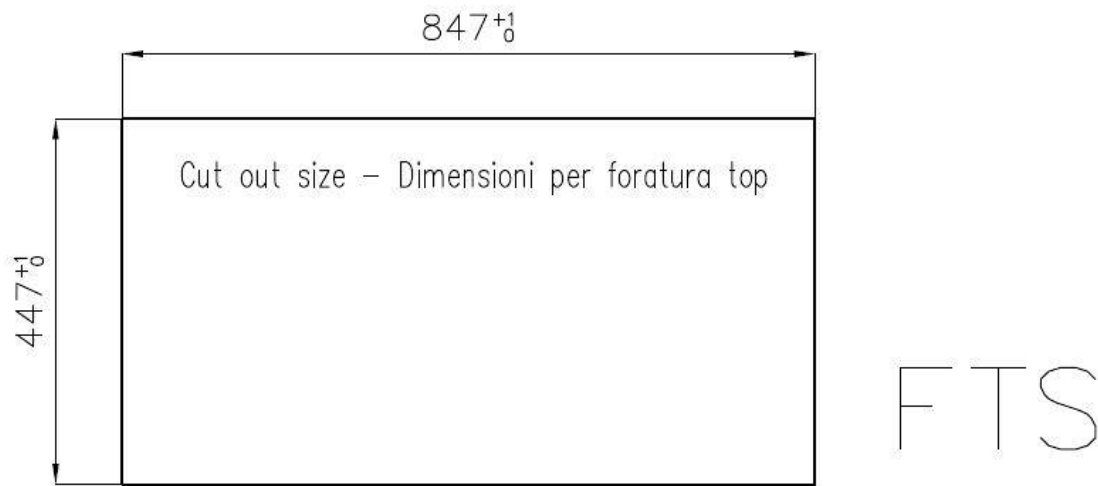

底座 90 cm

尺寸 864x464 mm

标准配件 固定钩, 垫圈, 下水器, 溢水口和虹吸管, 纸板盒包装

龙头孔 无定位孔

安装孔 [View technical data sheet](#)

下水器 否

宽 86 cm

盆内尺寸 800 x 400 mm

溢水口 溢水口是Foster水槽上的一项安全措施，可以防止疏忽时水的溢出。方形溢水解决方案，具有简约的方形，更加美观大方。

钻石型底部 排水是水槽的一项重要功能，在Foster产品中始终要小心处理。在具有平底的弯曲焊接水槽中，优雅的斜角确保适当的排水，有助于水流。

高厚度 1mm厚的钢。相当大的厚度，保证了最大的坚固性和耐用性。

技术图纸

Lavello serie Quadra cod. 1218/050